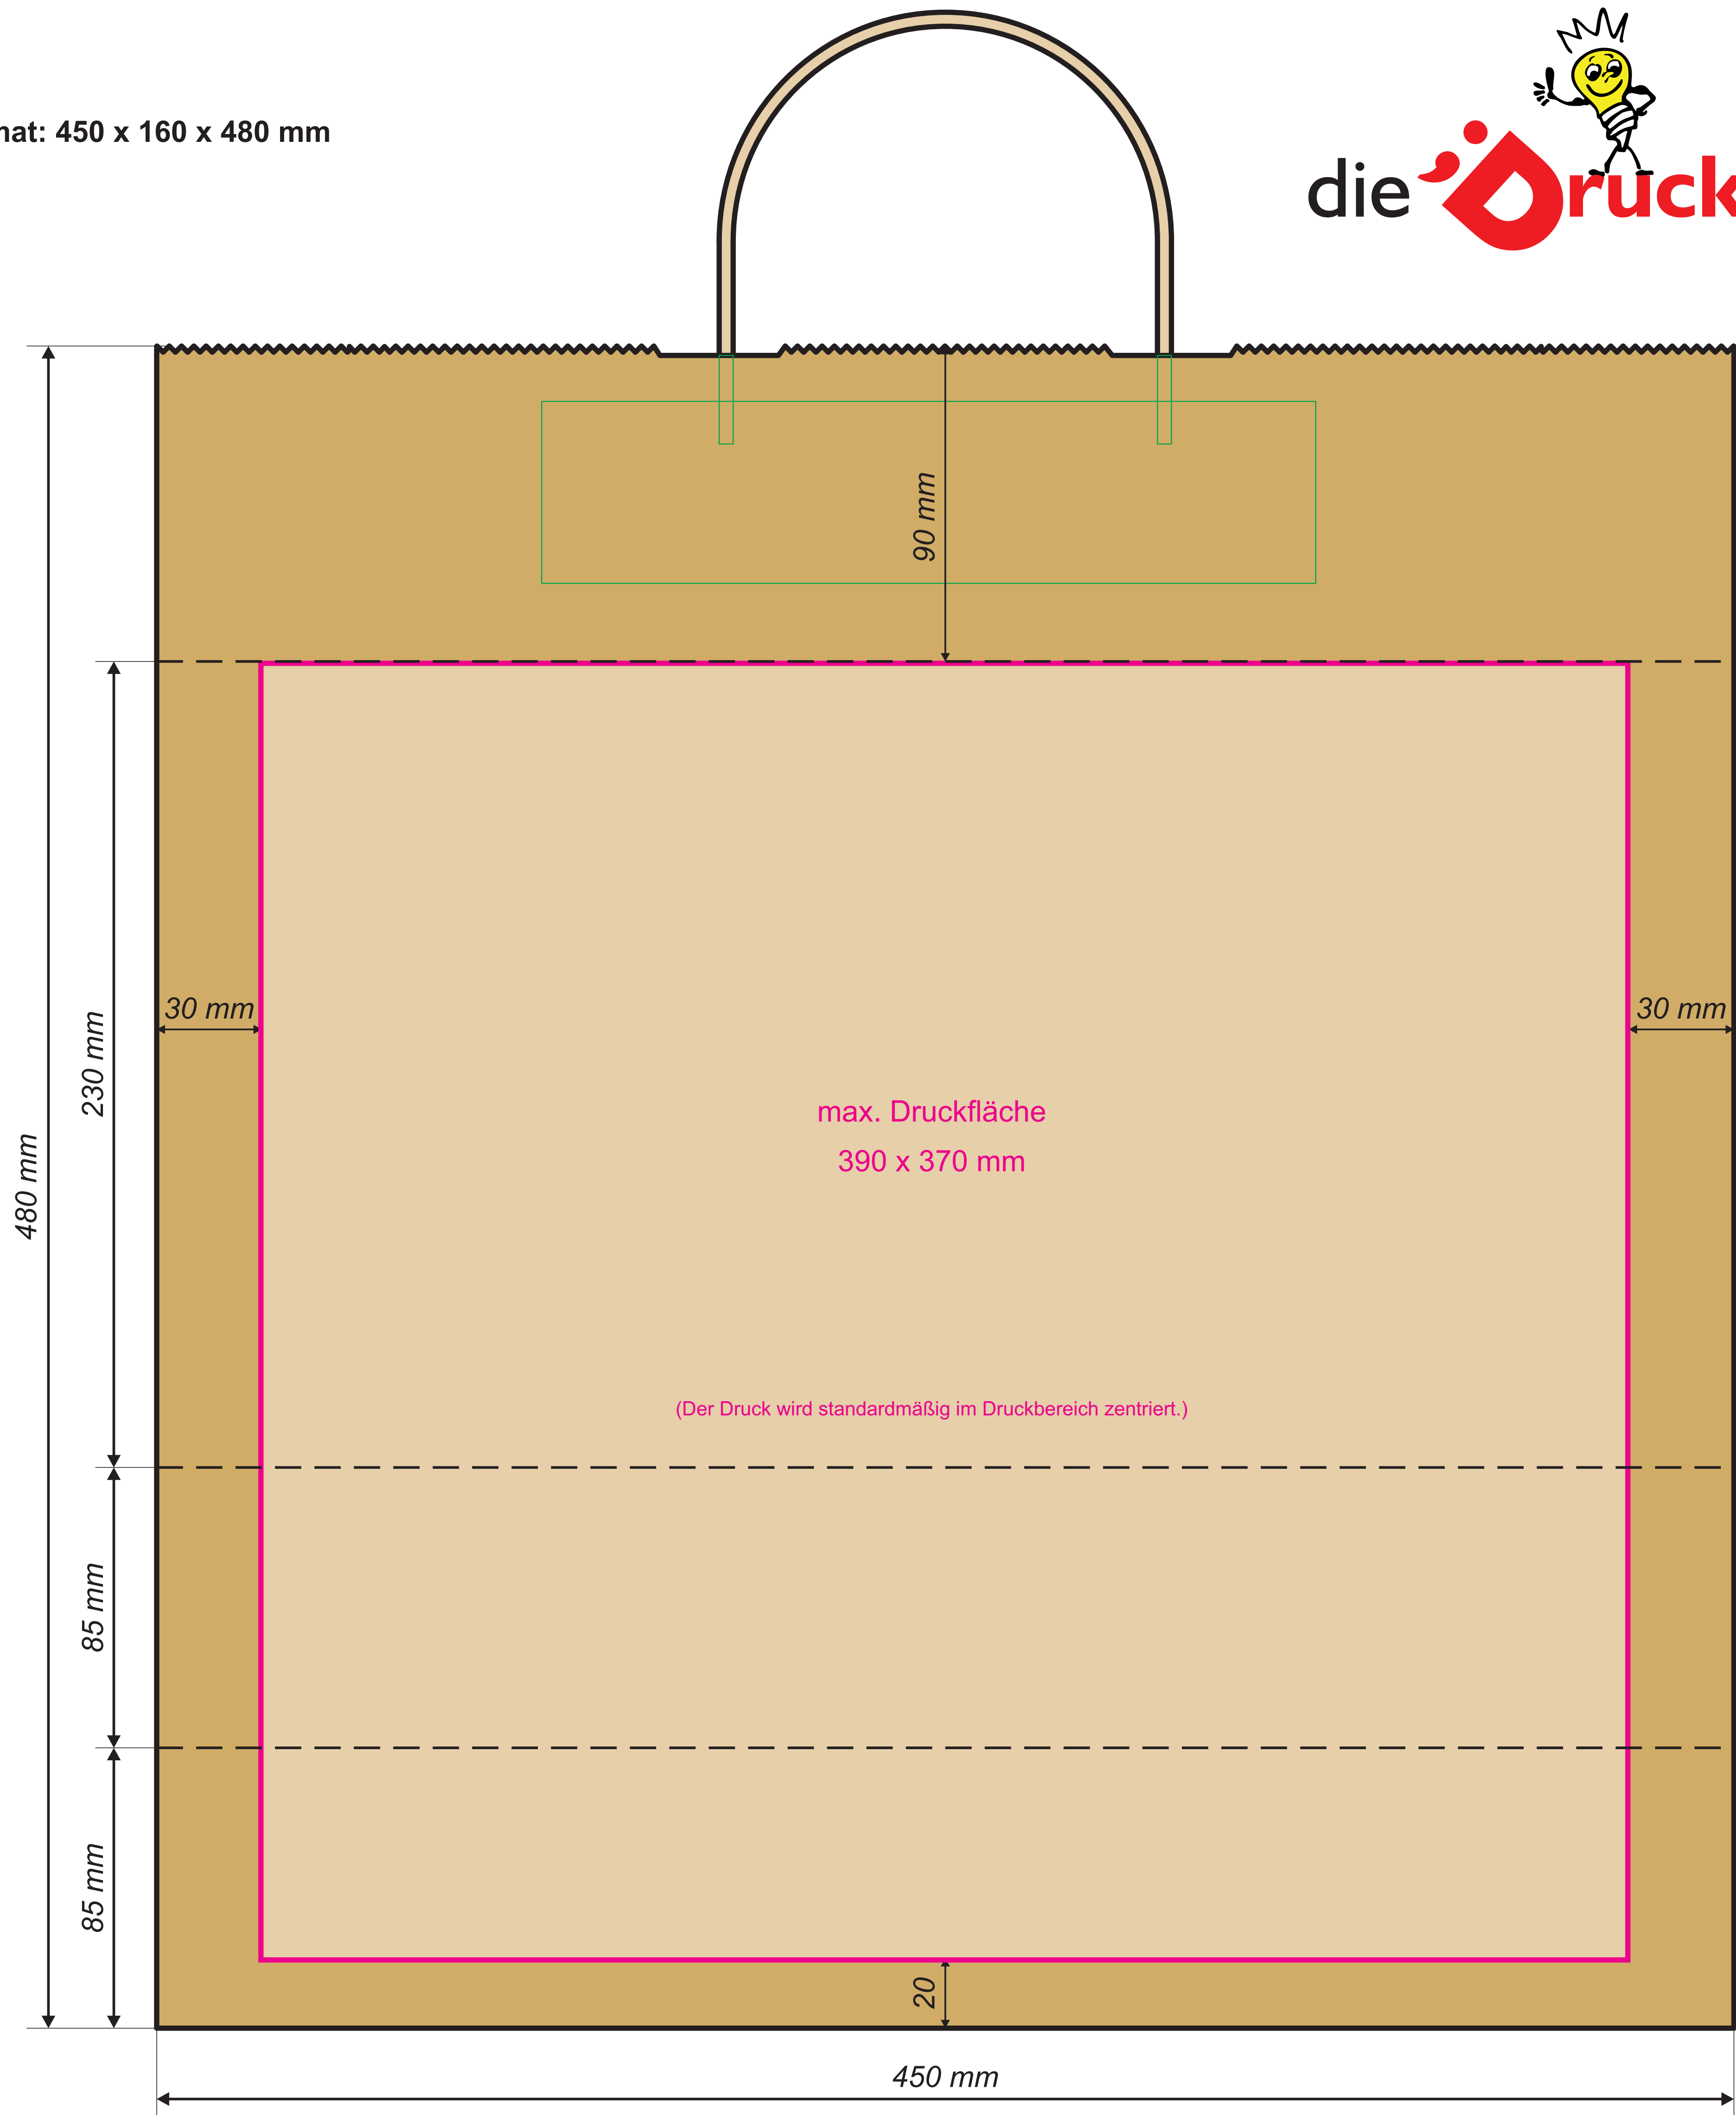

Format: 450 x 160 x 480 mm

Papiertragetaschen mit Papierkordel — braun