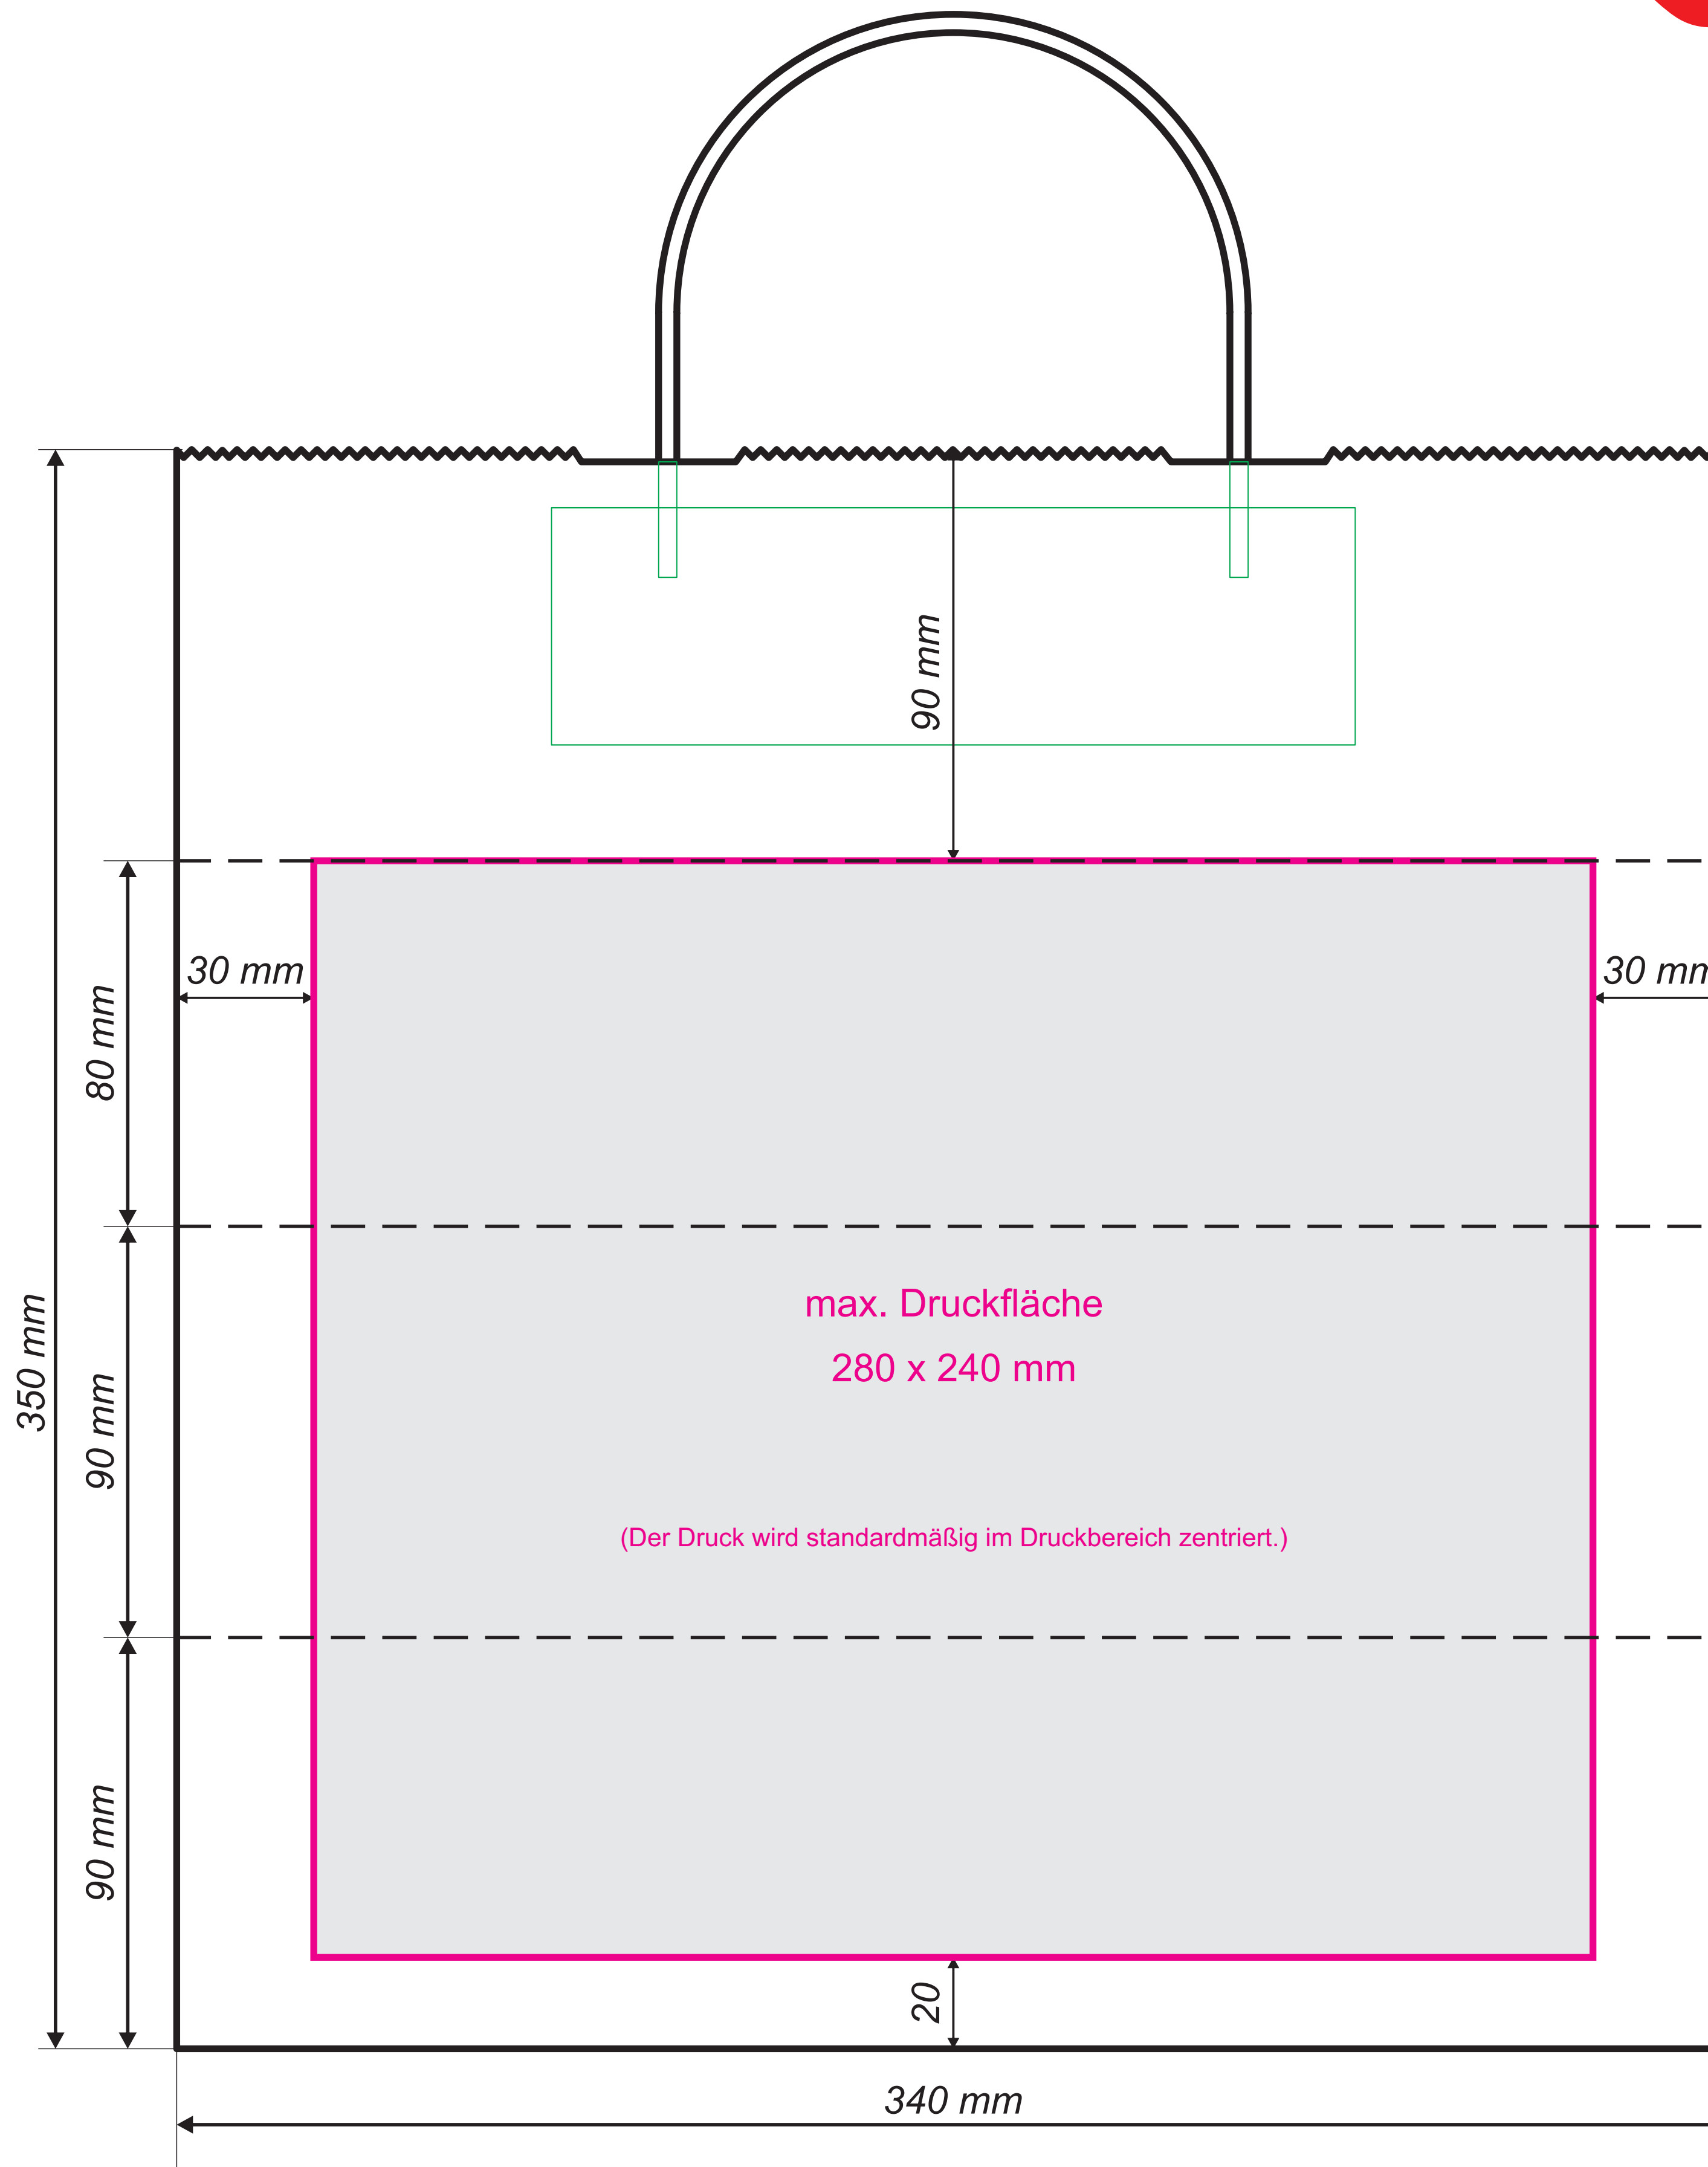

Format: 340 x 180 x 350 mm

Papiertragetaschen mit Papierkordel — weiß