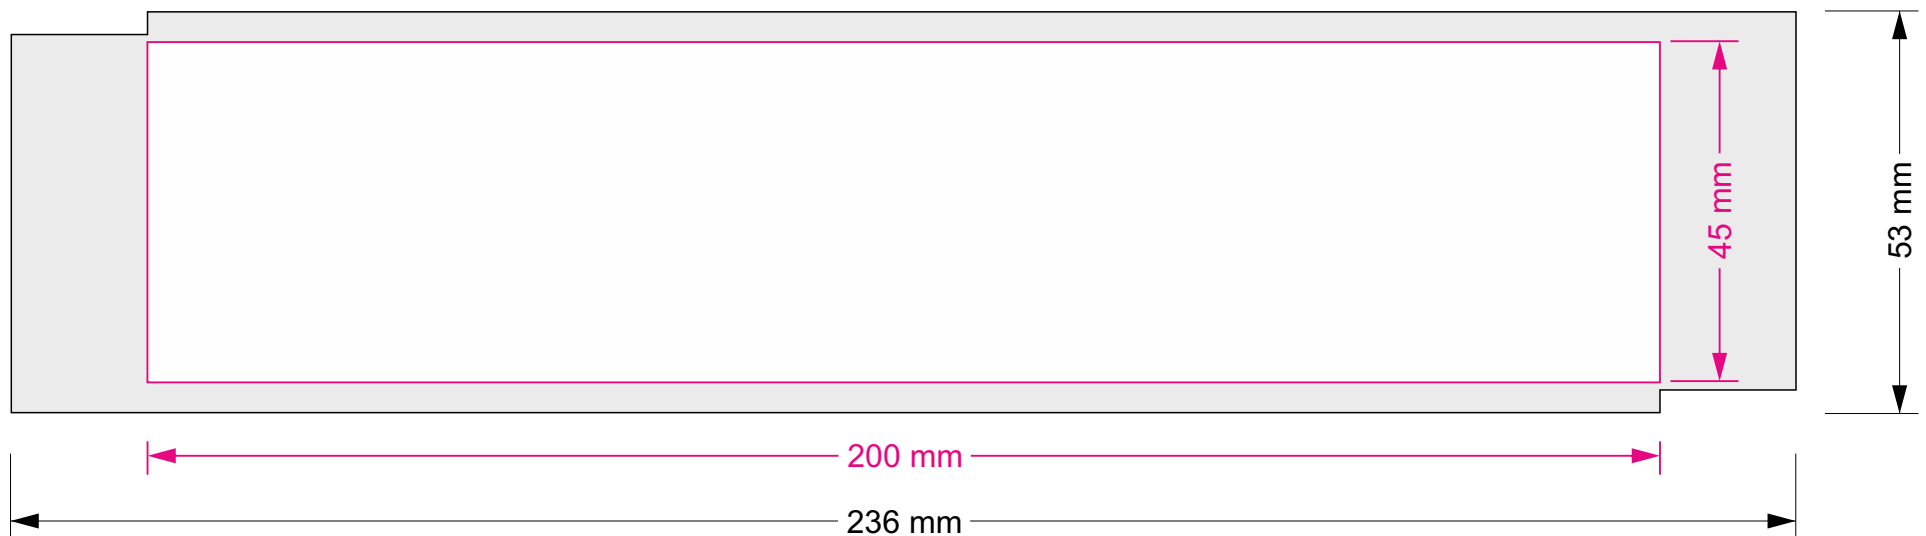

Gestaltungsvorlage Zollstock B400 - 3 m - UV-Direktdruck - Standard-Druckfläche -

- Umriss Zollstock
- maximale Druckfläche 200 x 45 mm

Bei Vektordateien
Zollstock-Umrisse mit abspeichern,
bei Bilddateien Umrisse vor dem
Speichern bitte entfernen!