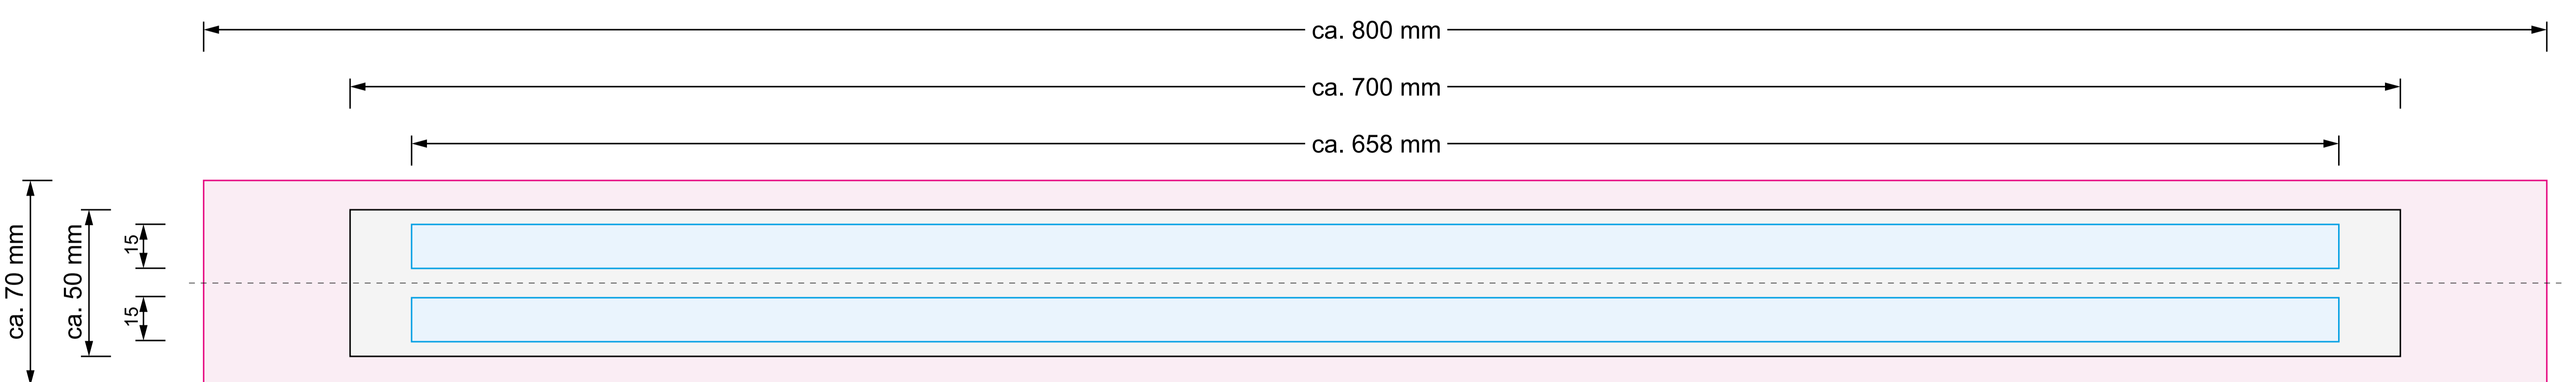

Gestaltungsvorlage Polyester-Tasche

- Endformat der Tasche
- Zuschussbereich für Saum und Nähte (Hintergrund bis hierher ausziehen)
- Sicherheitsbereich für wichtige Logos, Texte und Bilder

Henkel ca. 70 cm lang

- Endformat der Henkel
- Zuschussbereich für Saum und Nähte (Hintergrund bis hierher ausziehen)
- Sicherheitsbereich für wichtige Logos, Texte und Bilder