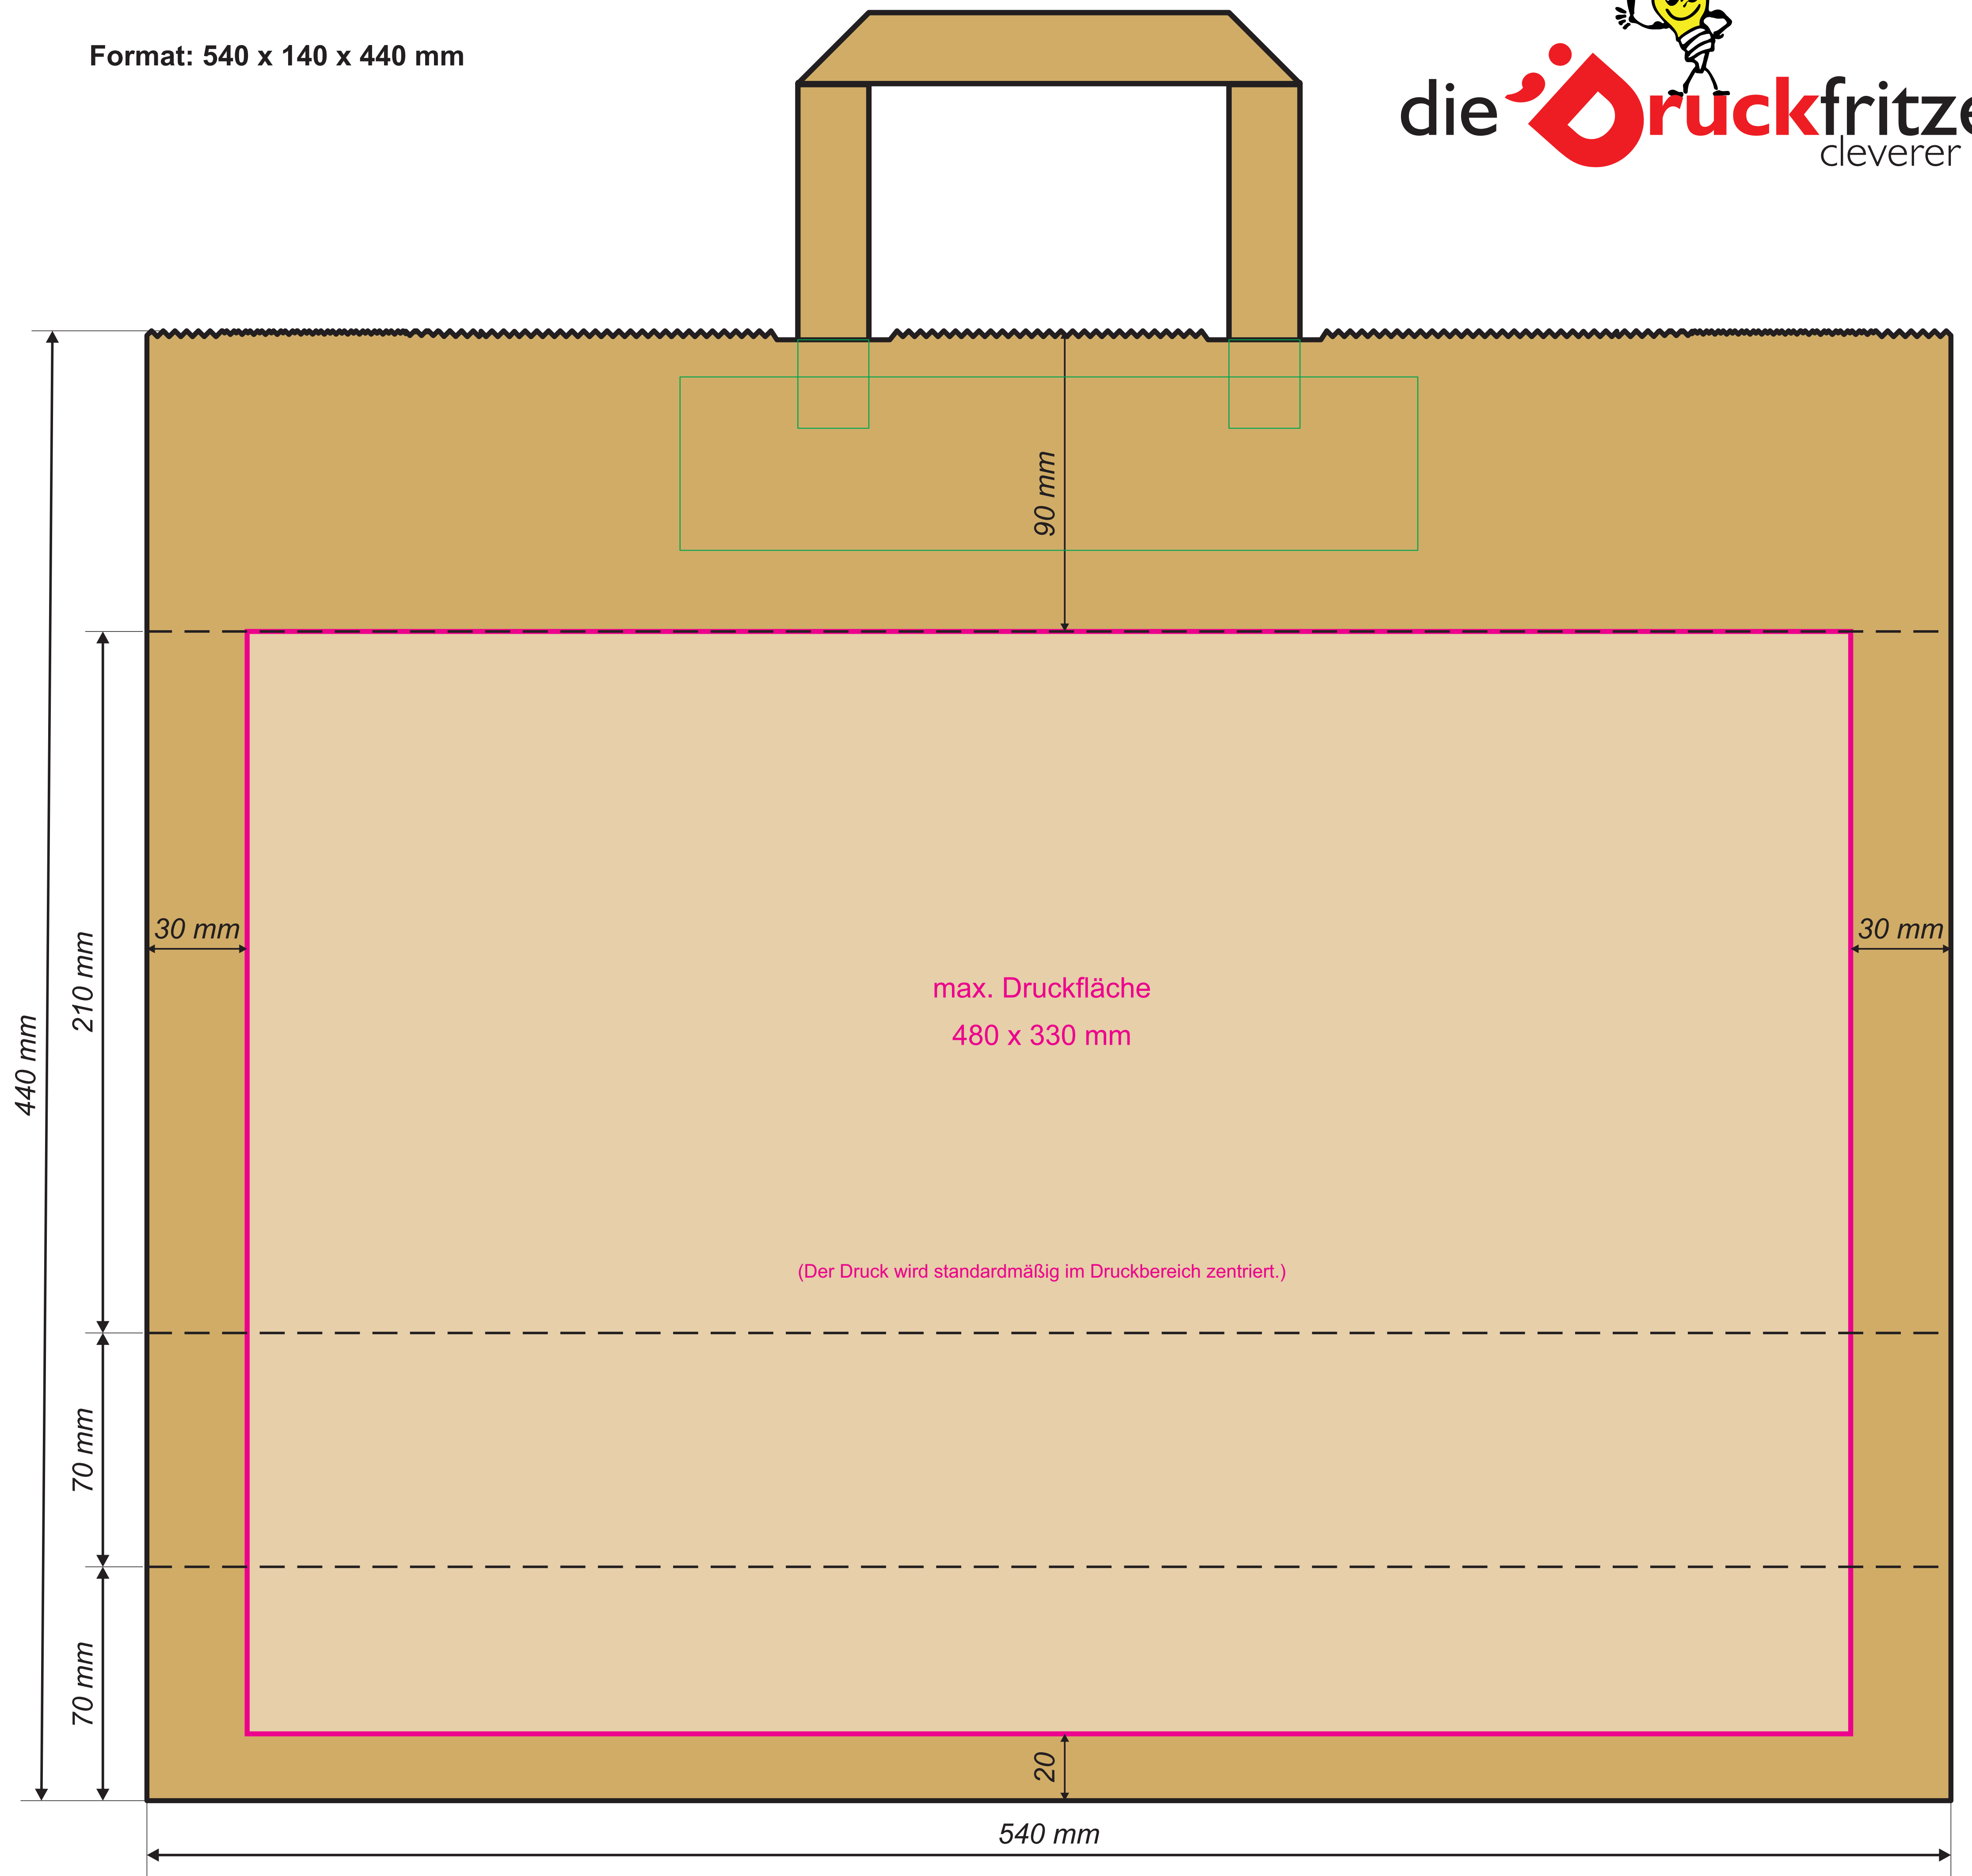

Format: 540 x 140 x 440 mm

Papiertragetaschen mit flachem Papierhenkel — braun