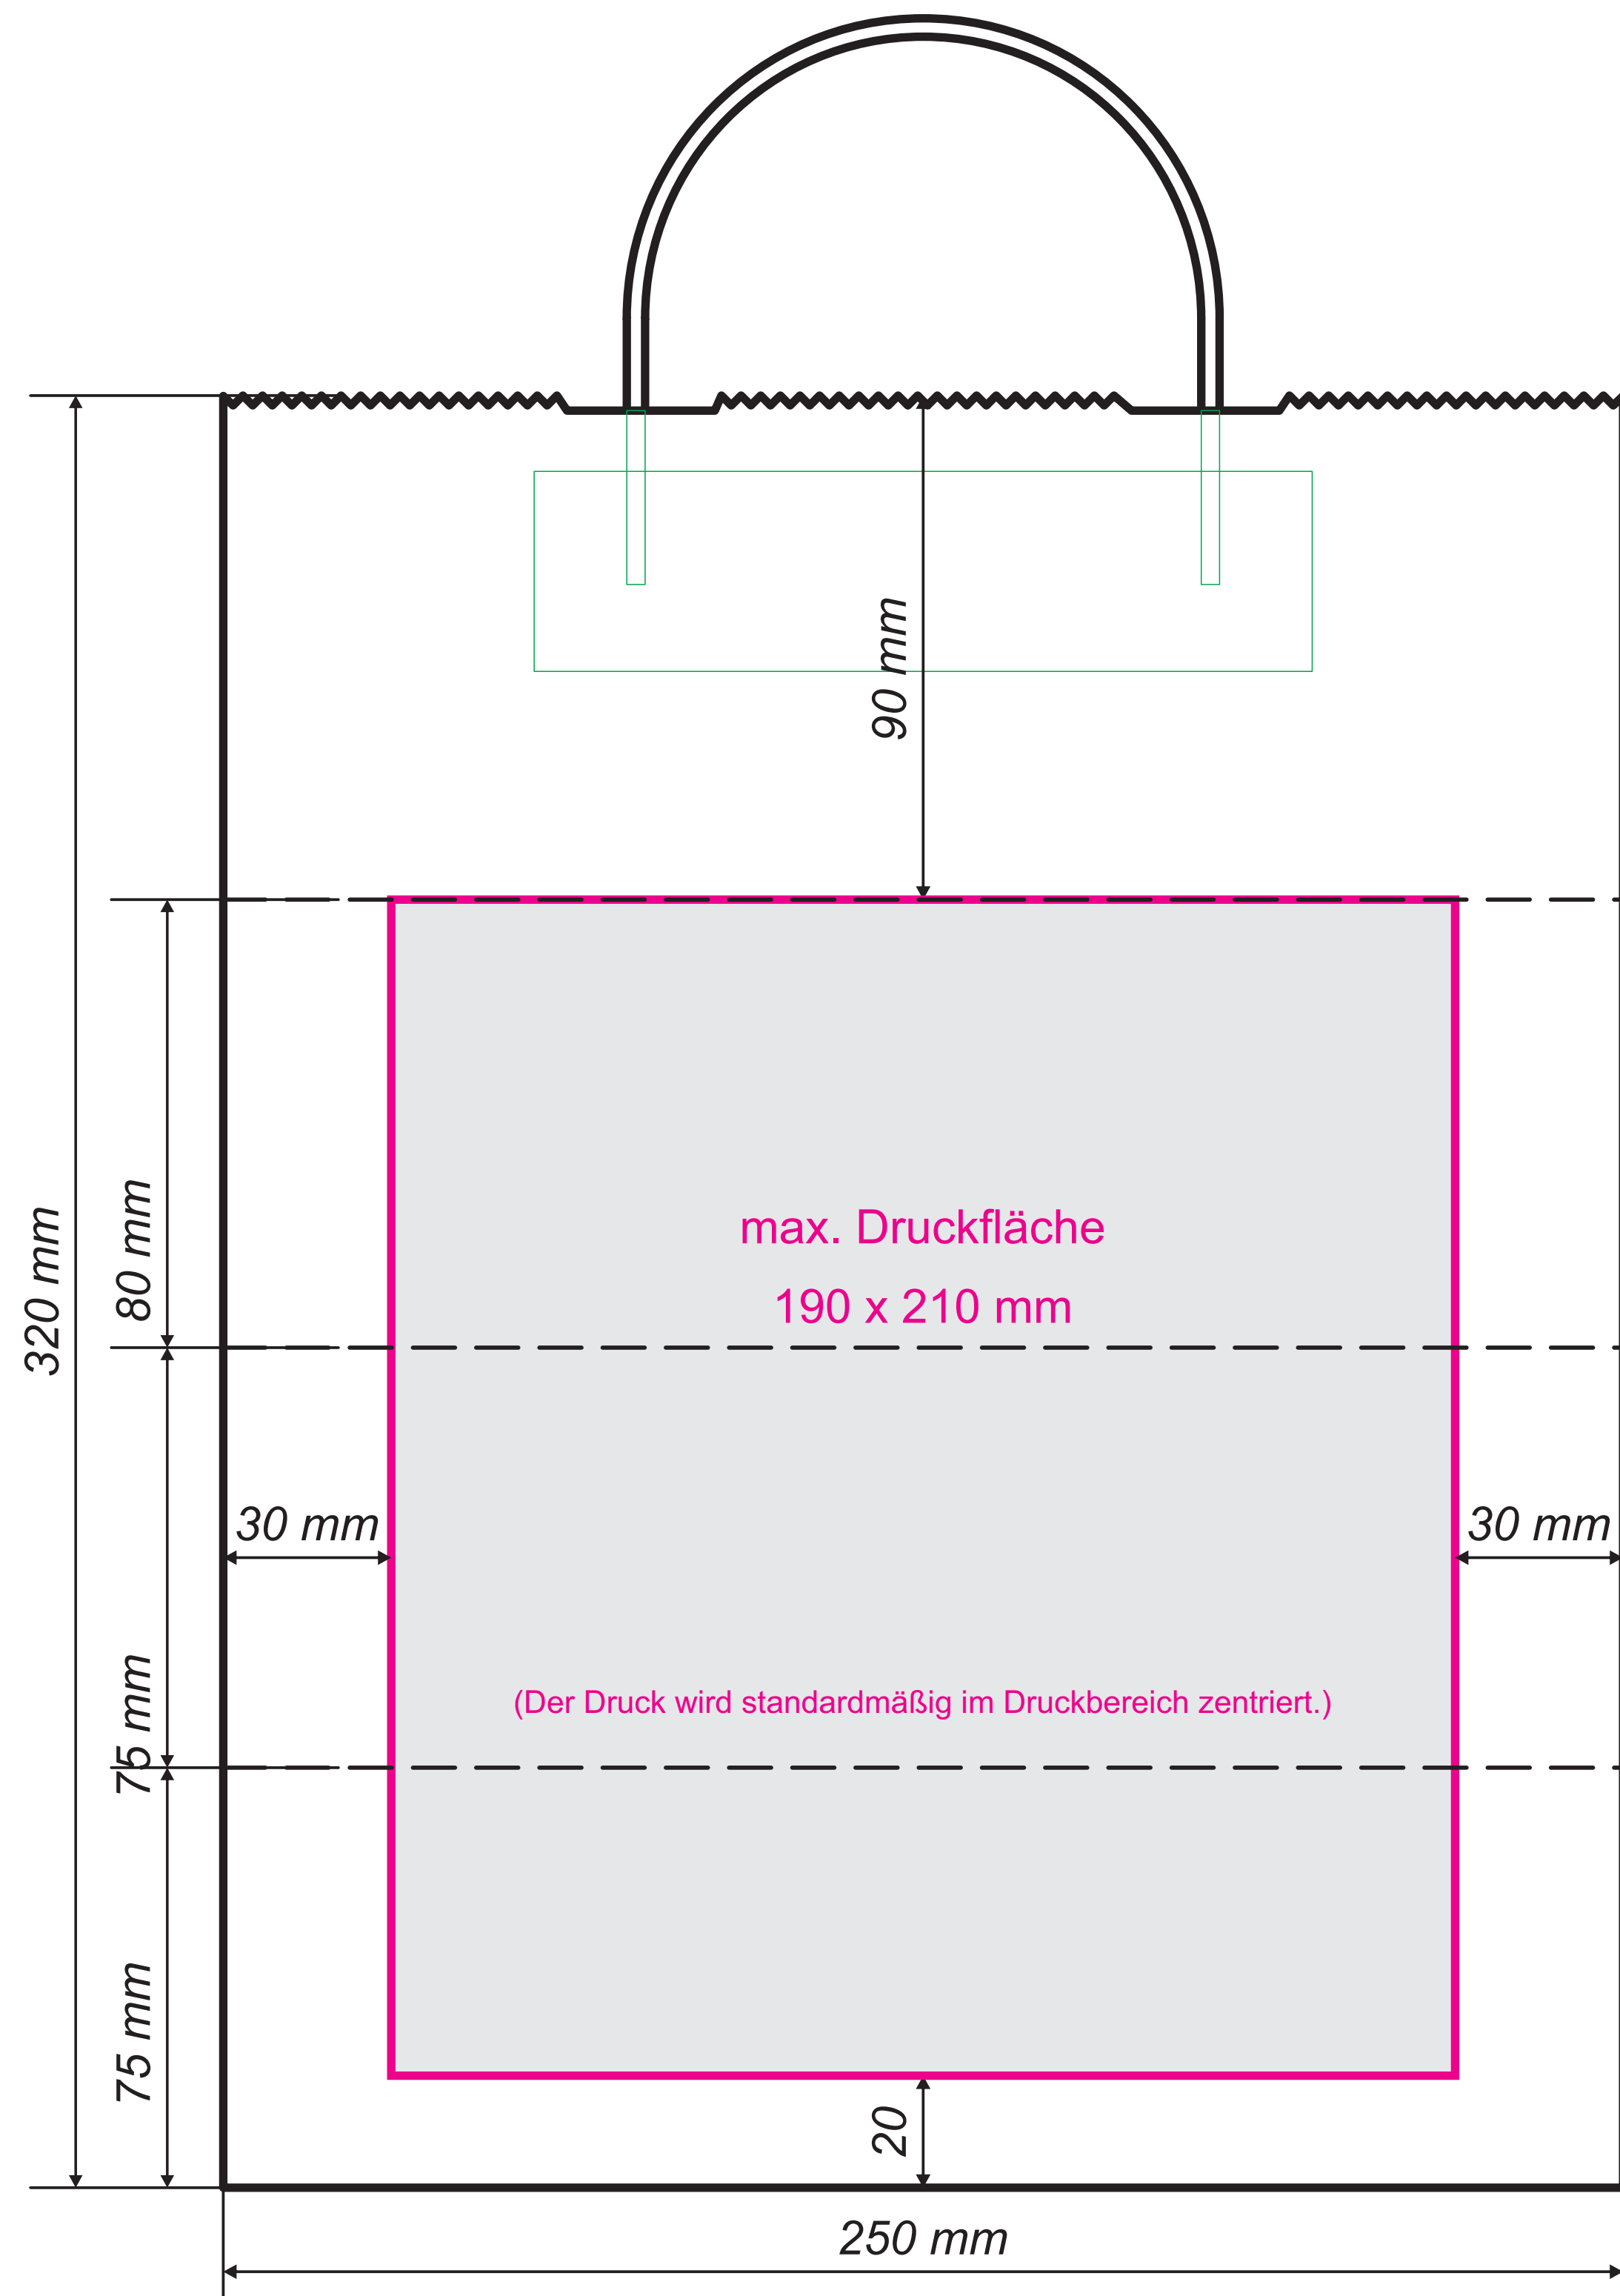

Format: 250 x 150 x 320 mm

Papiertragetaschen mit Papierkordel — weiß