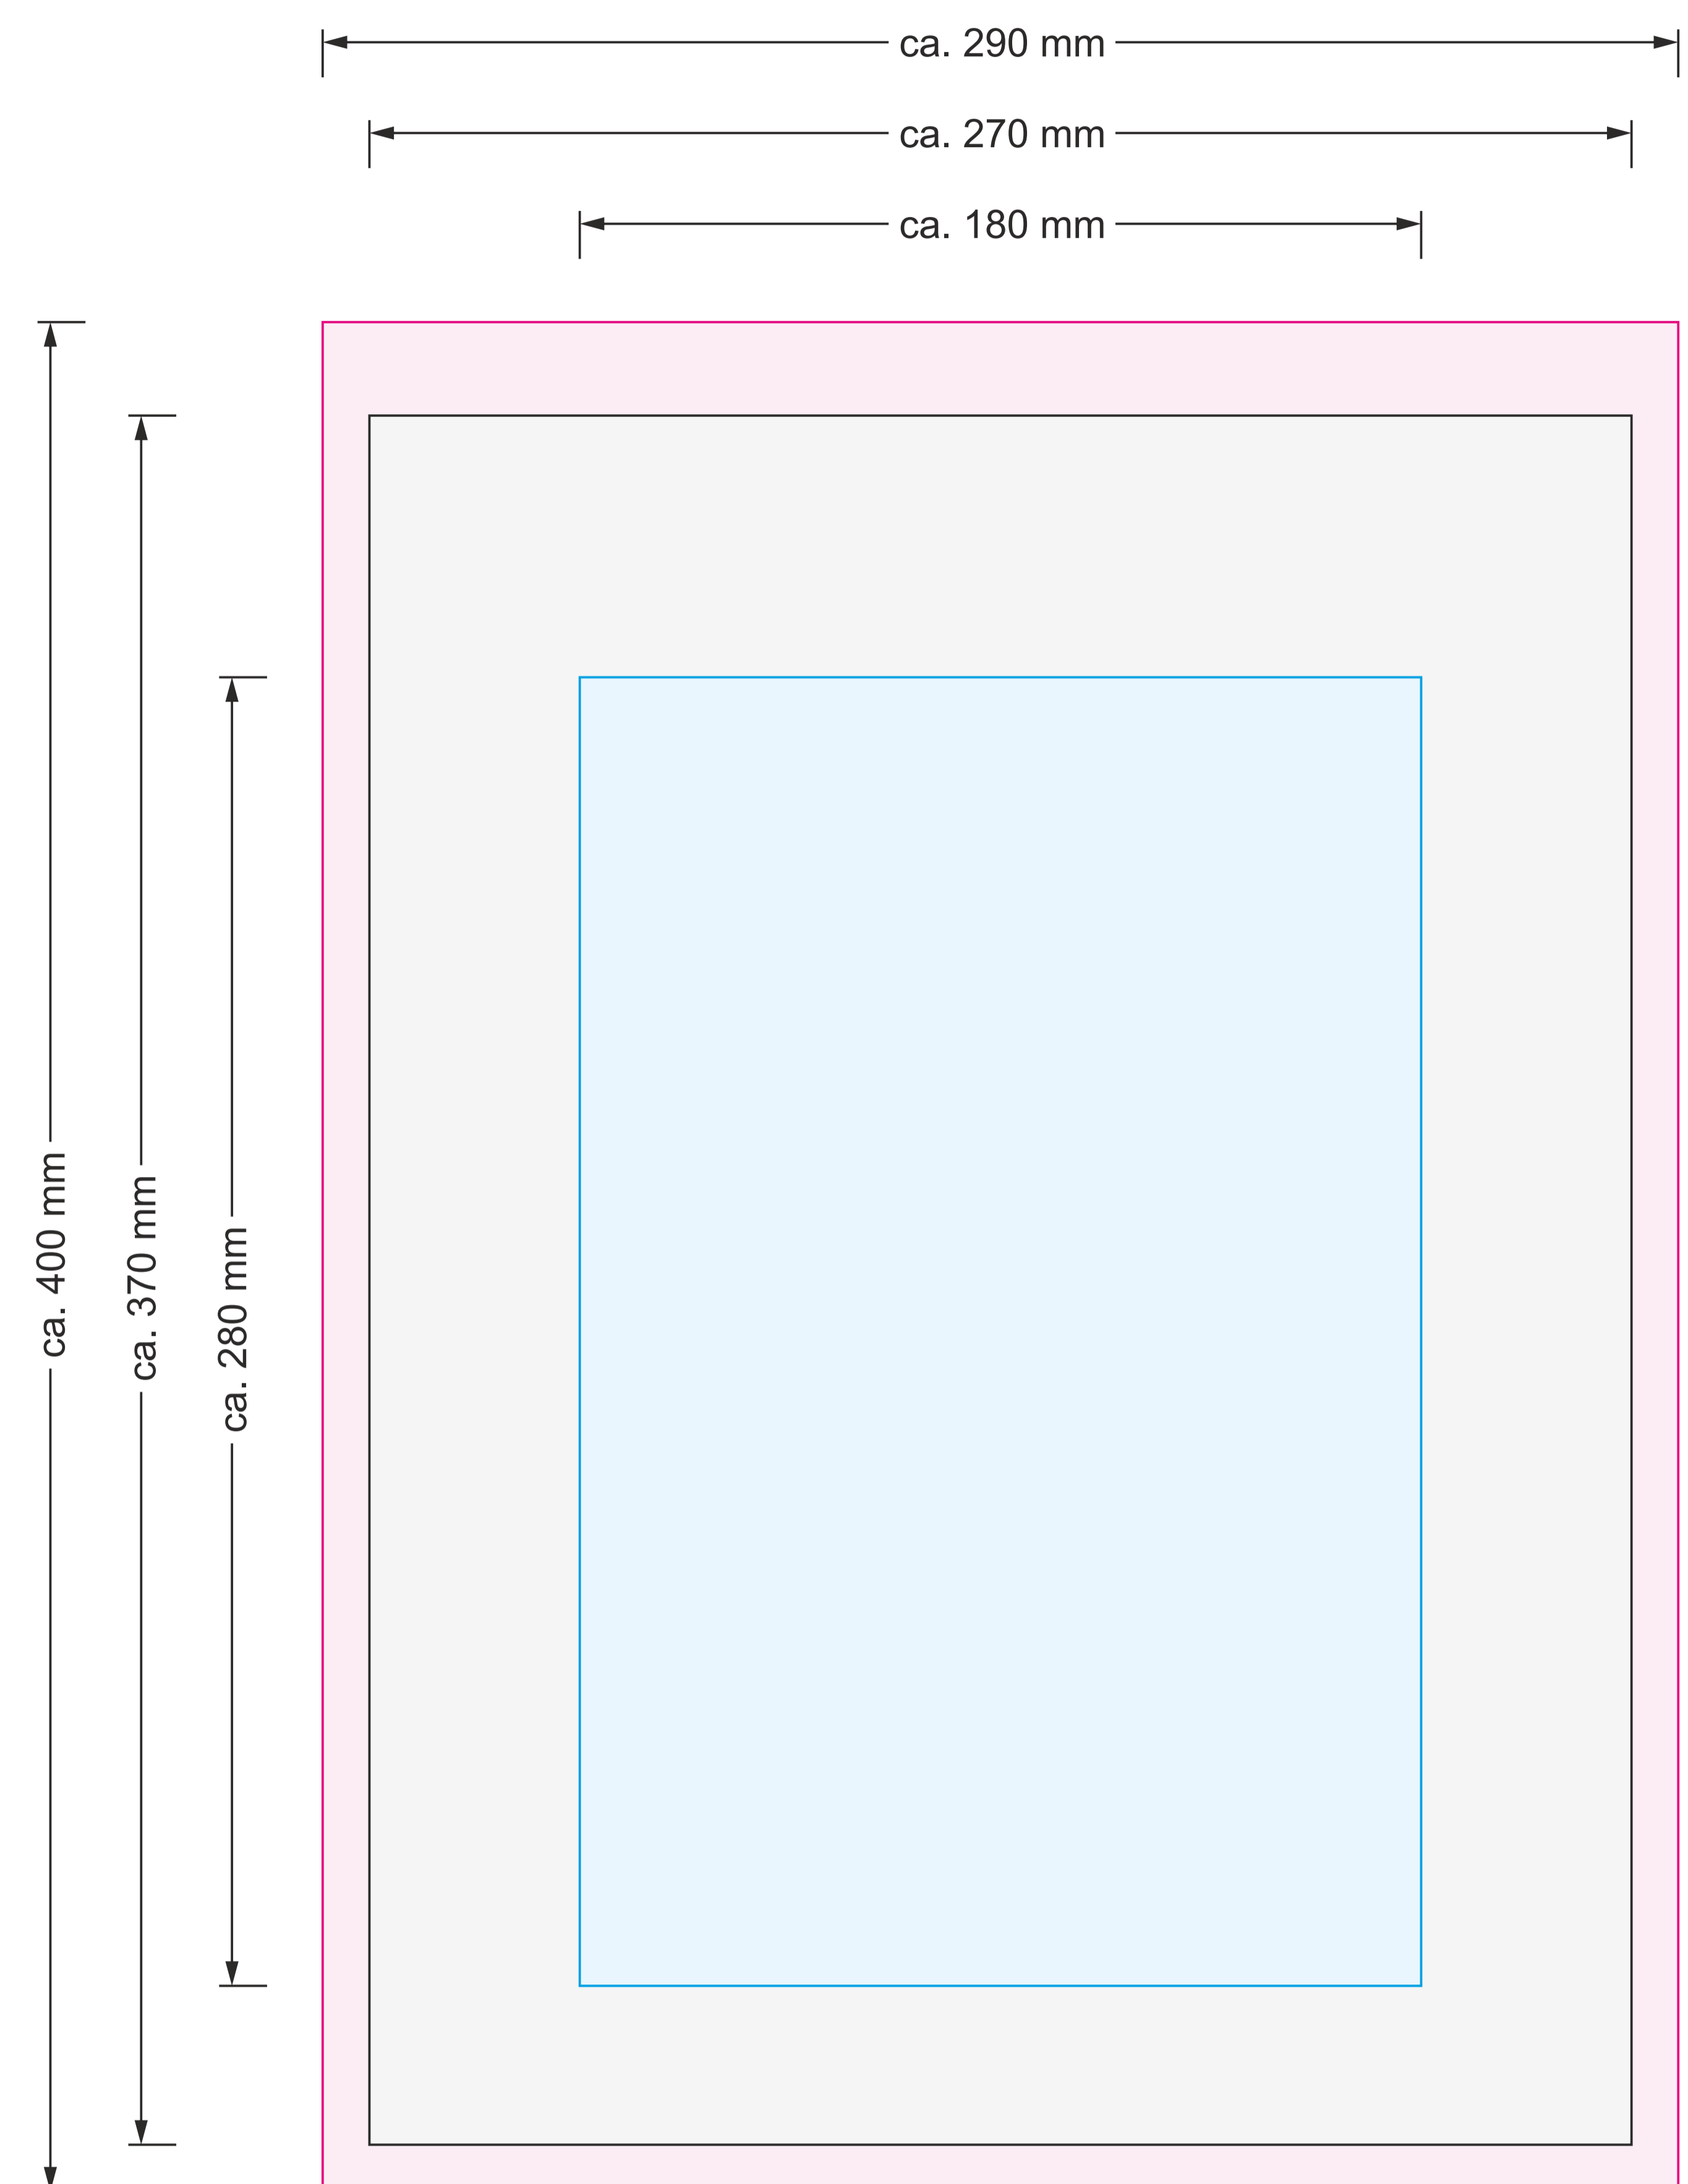

Gestaltungsvorlage Polyester-Turnbeutel, klein

Vorderseite

Rückseite

-  Endformat des Beutels
-  Zuschussbereich für Saum und Nähte (Hintergrund bis hierher ausziehen)
-  Sicherheitsbereich für wichtige Logos, Texte und Bilder