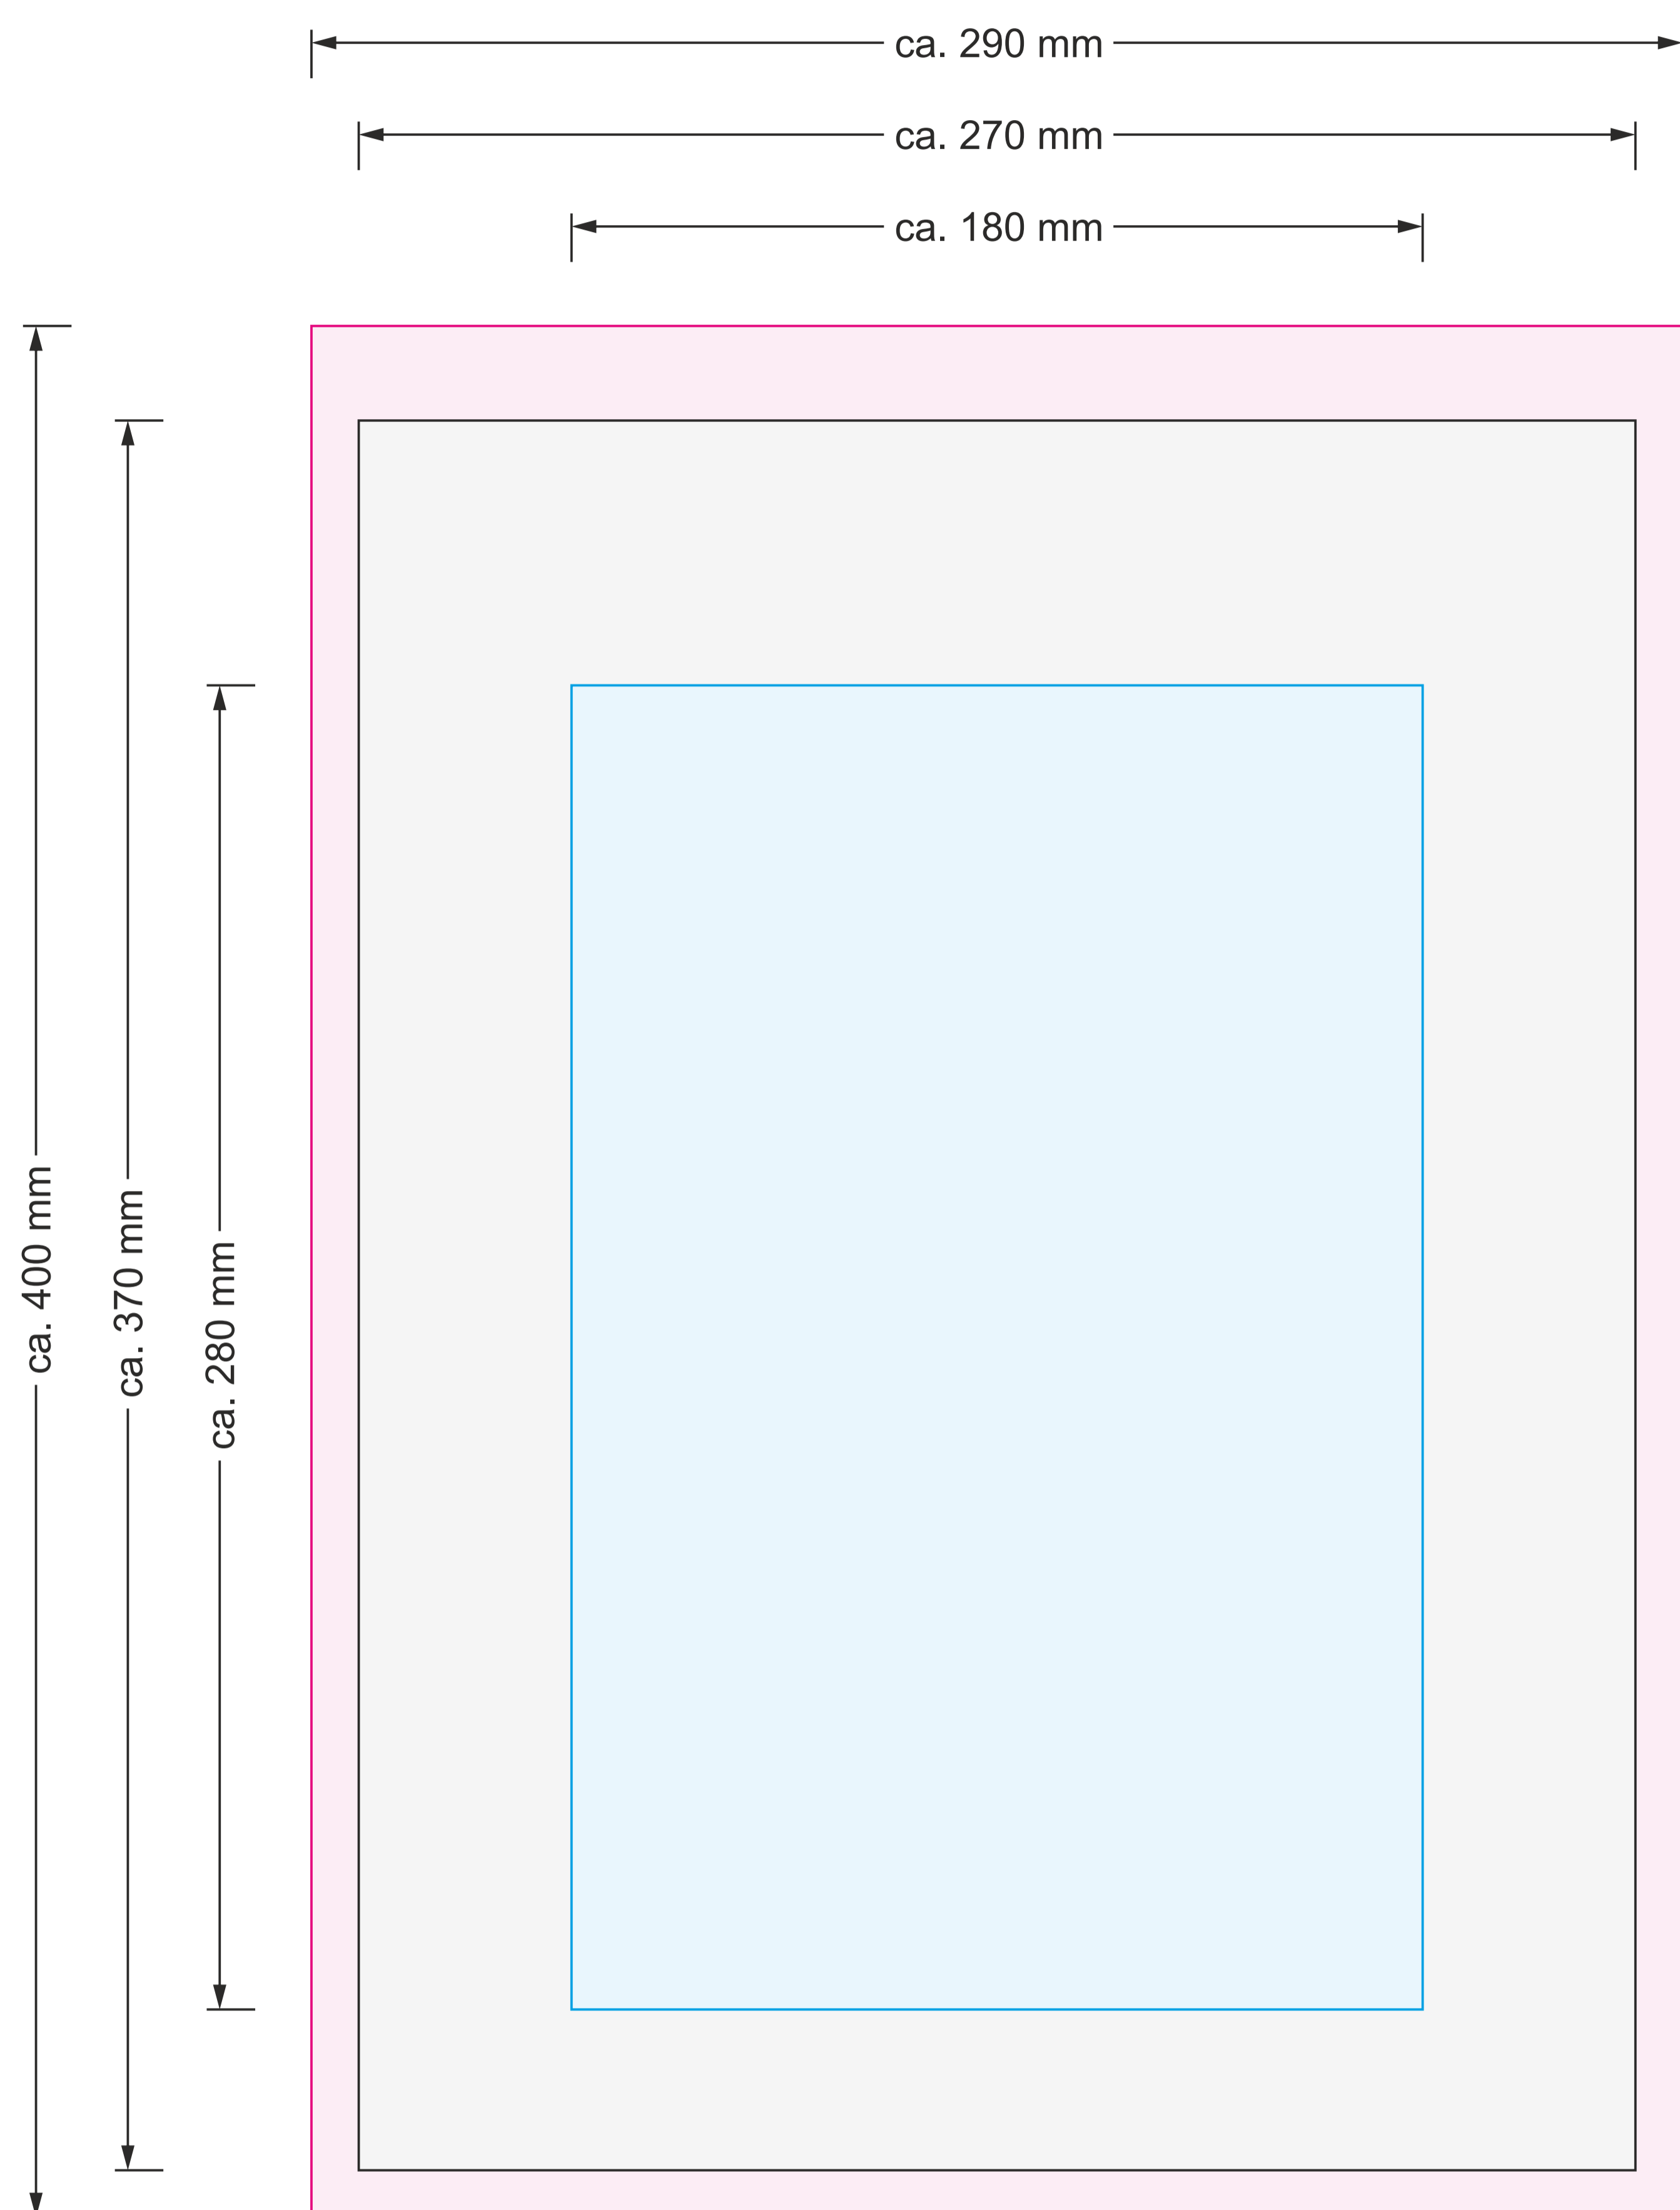

Gestaltungsvorlage Polyester-Turnbeutel, klein

Vorderseite

Rückseite

-  Endformat des Beutels
-  Zuschussbereich für Saum und Nähte (Hintergrund bis hierher ausziehen)
-  Sicherheitsbereich für wichtige Logos, Texte und Bilder