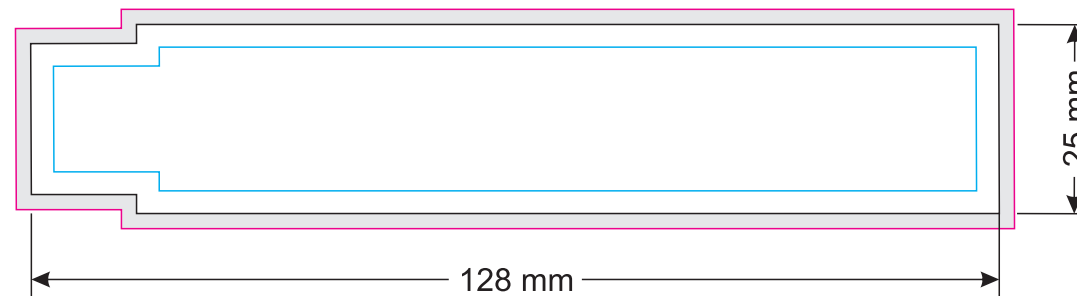

Gestaltungsvorlage Zollstock B810

Maßstab 1:1

- Umriss Zollstock / max. Bildbereich (128 x 25 mm)
- 3 mm Begrenzung für Texte u. wichtige Informationen
- 2 mm Überfüllung

Bitte entfernen Sie alle Hilfslinien
und Randvermerke bevor Sie die
Druckdatei abspeichern.