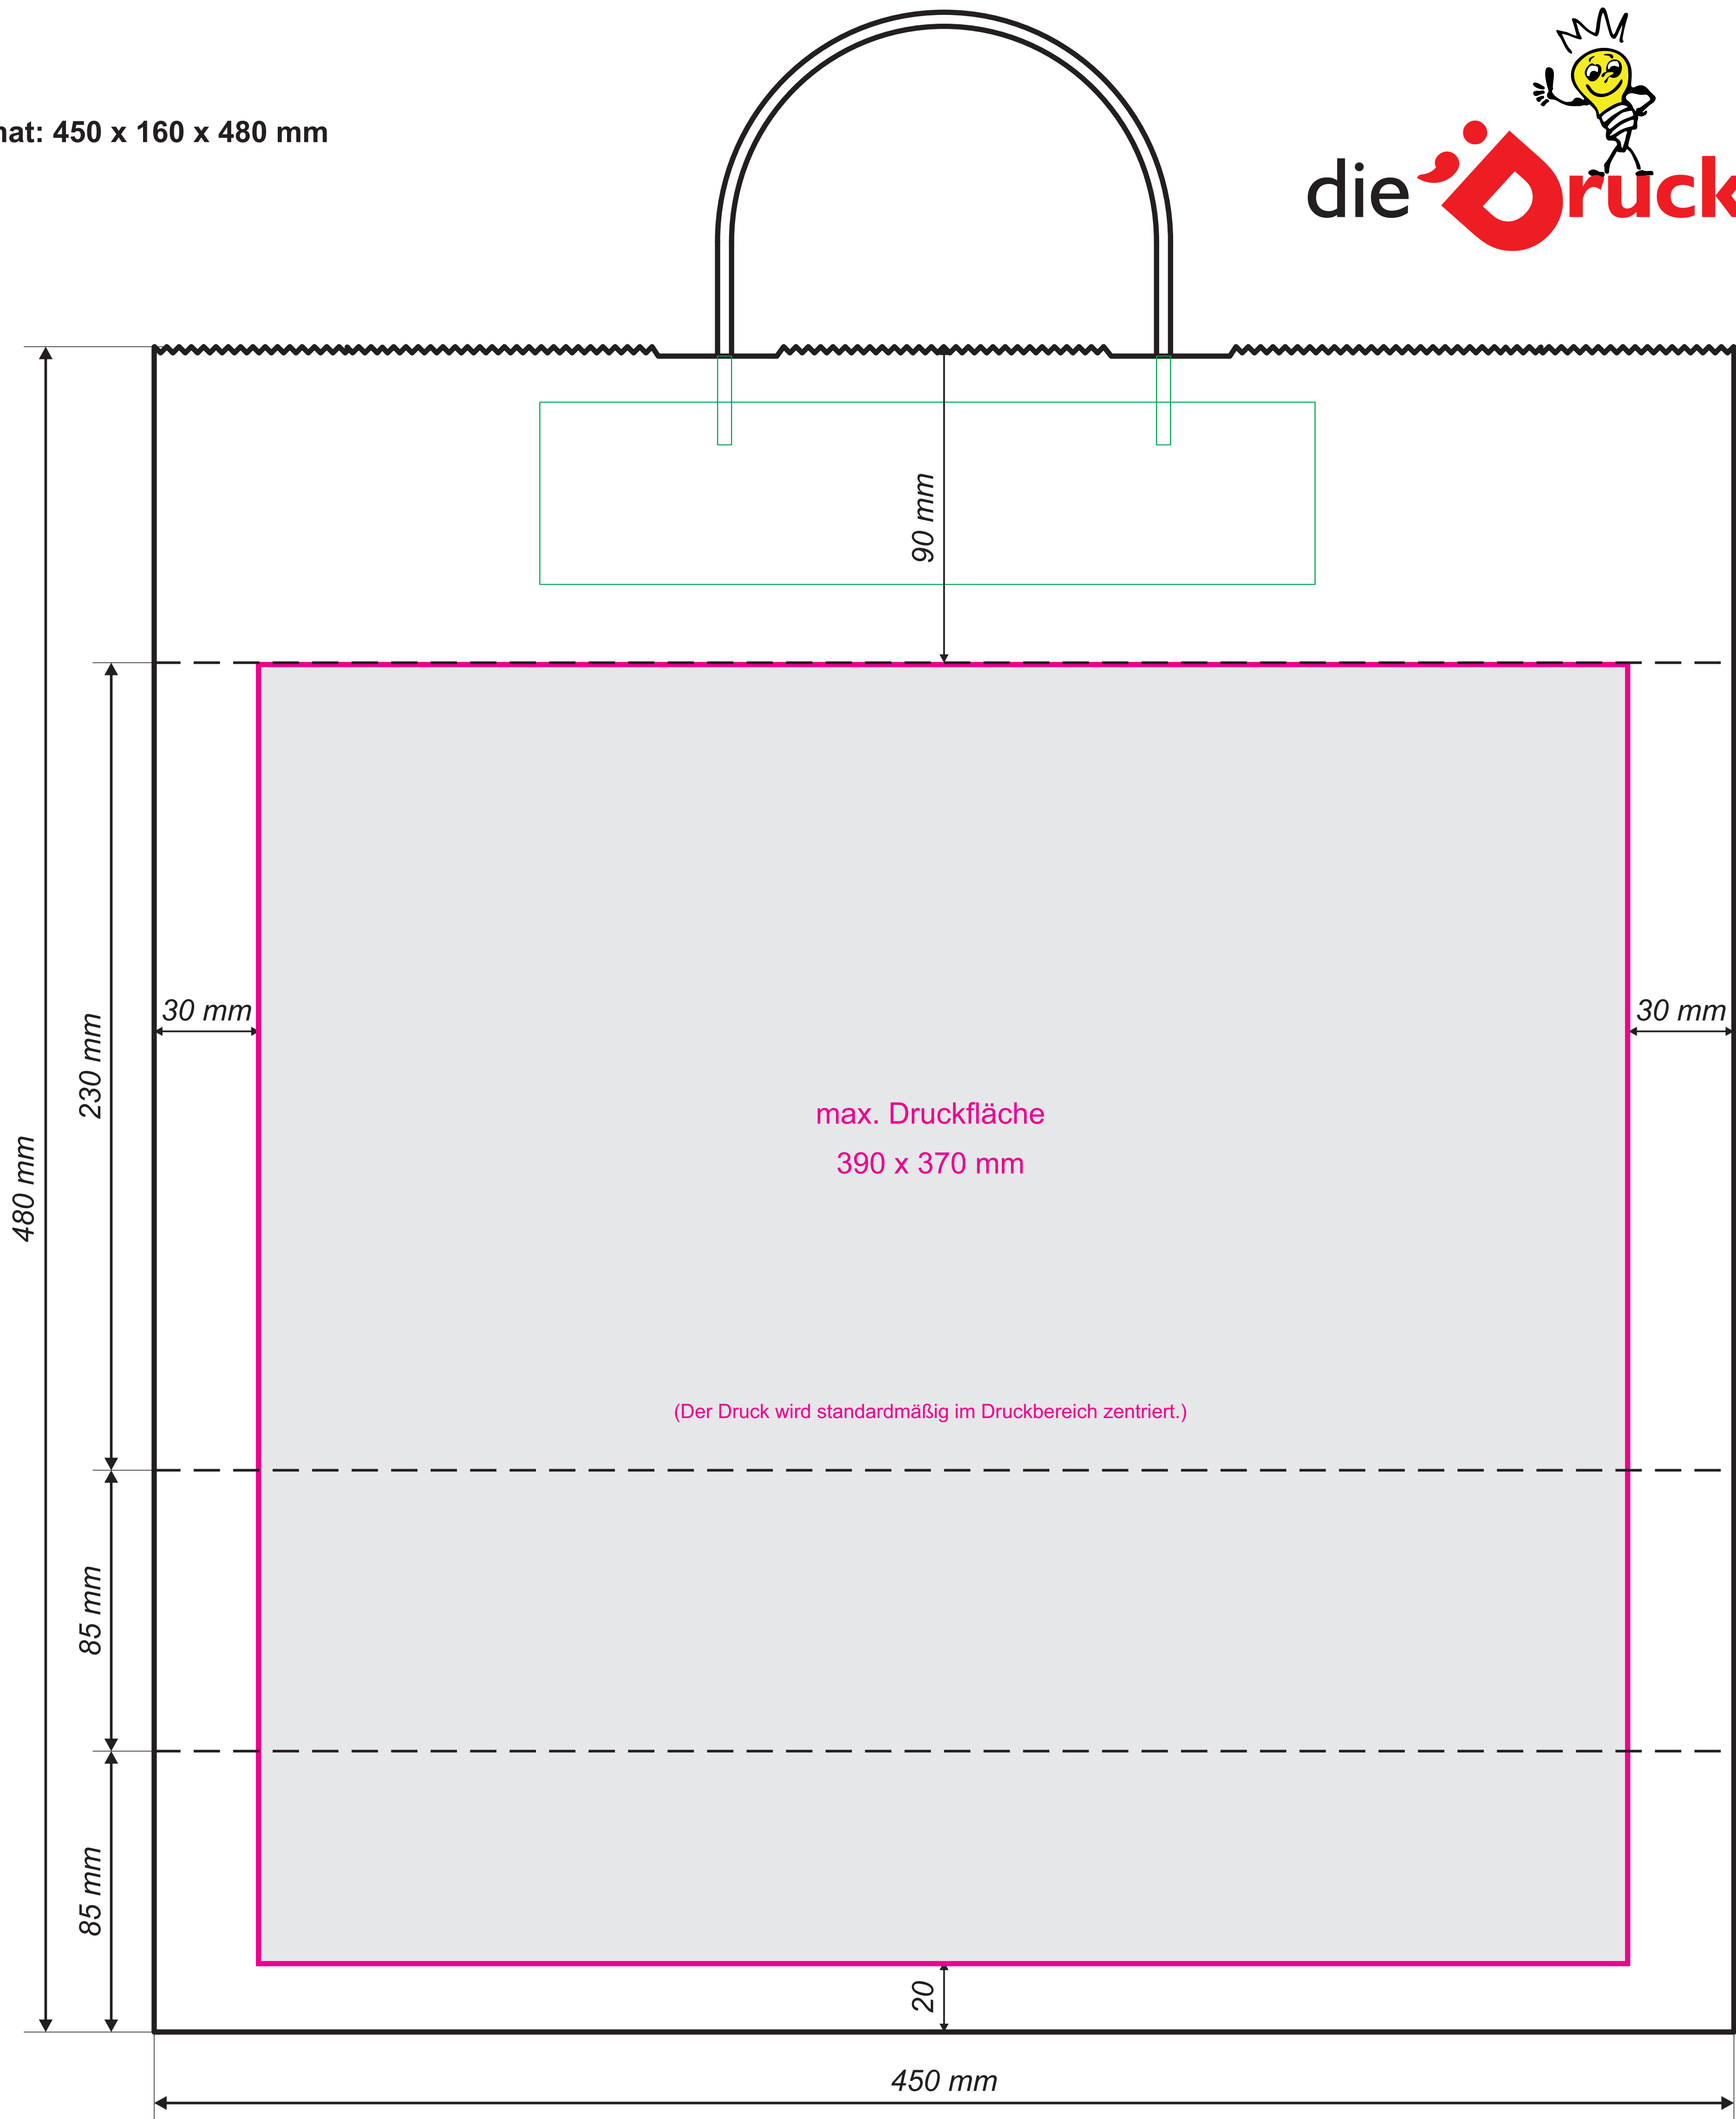

Format: 450 x 160 x 480 mm

Papiertragetaschen mit Papierkordel — weiß