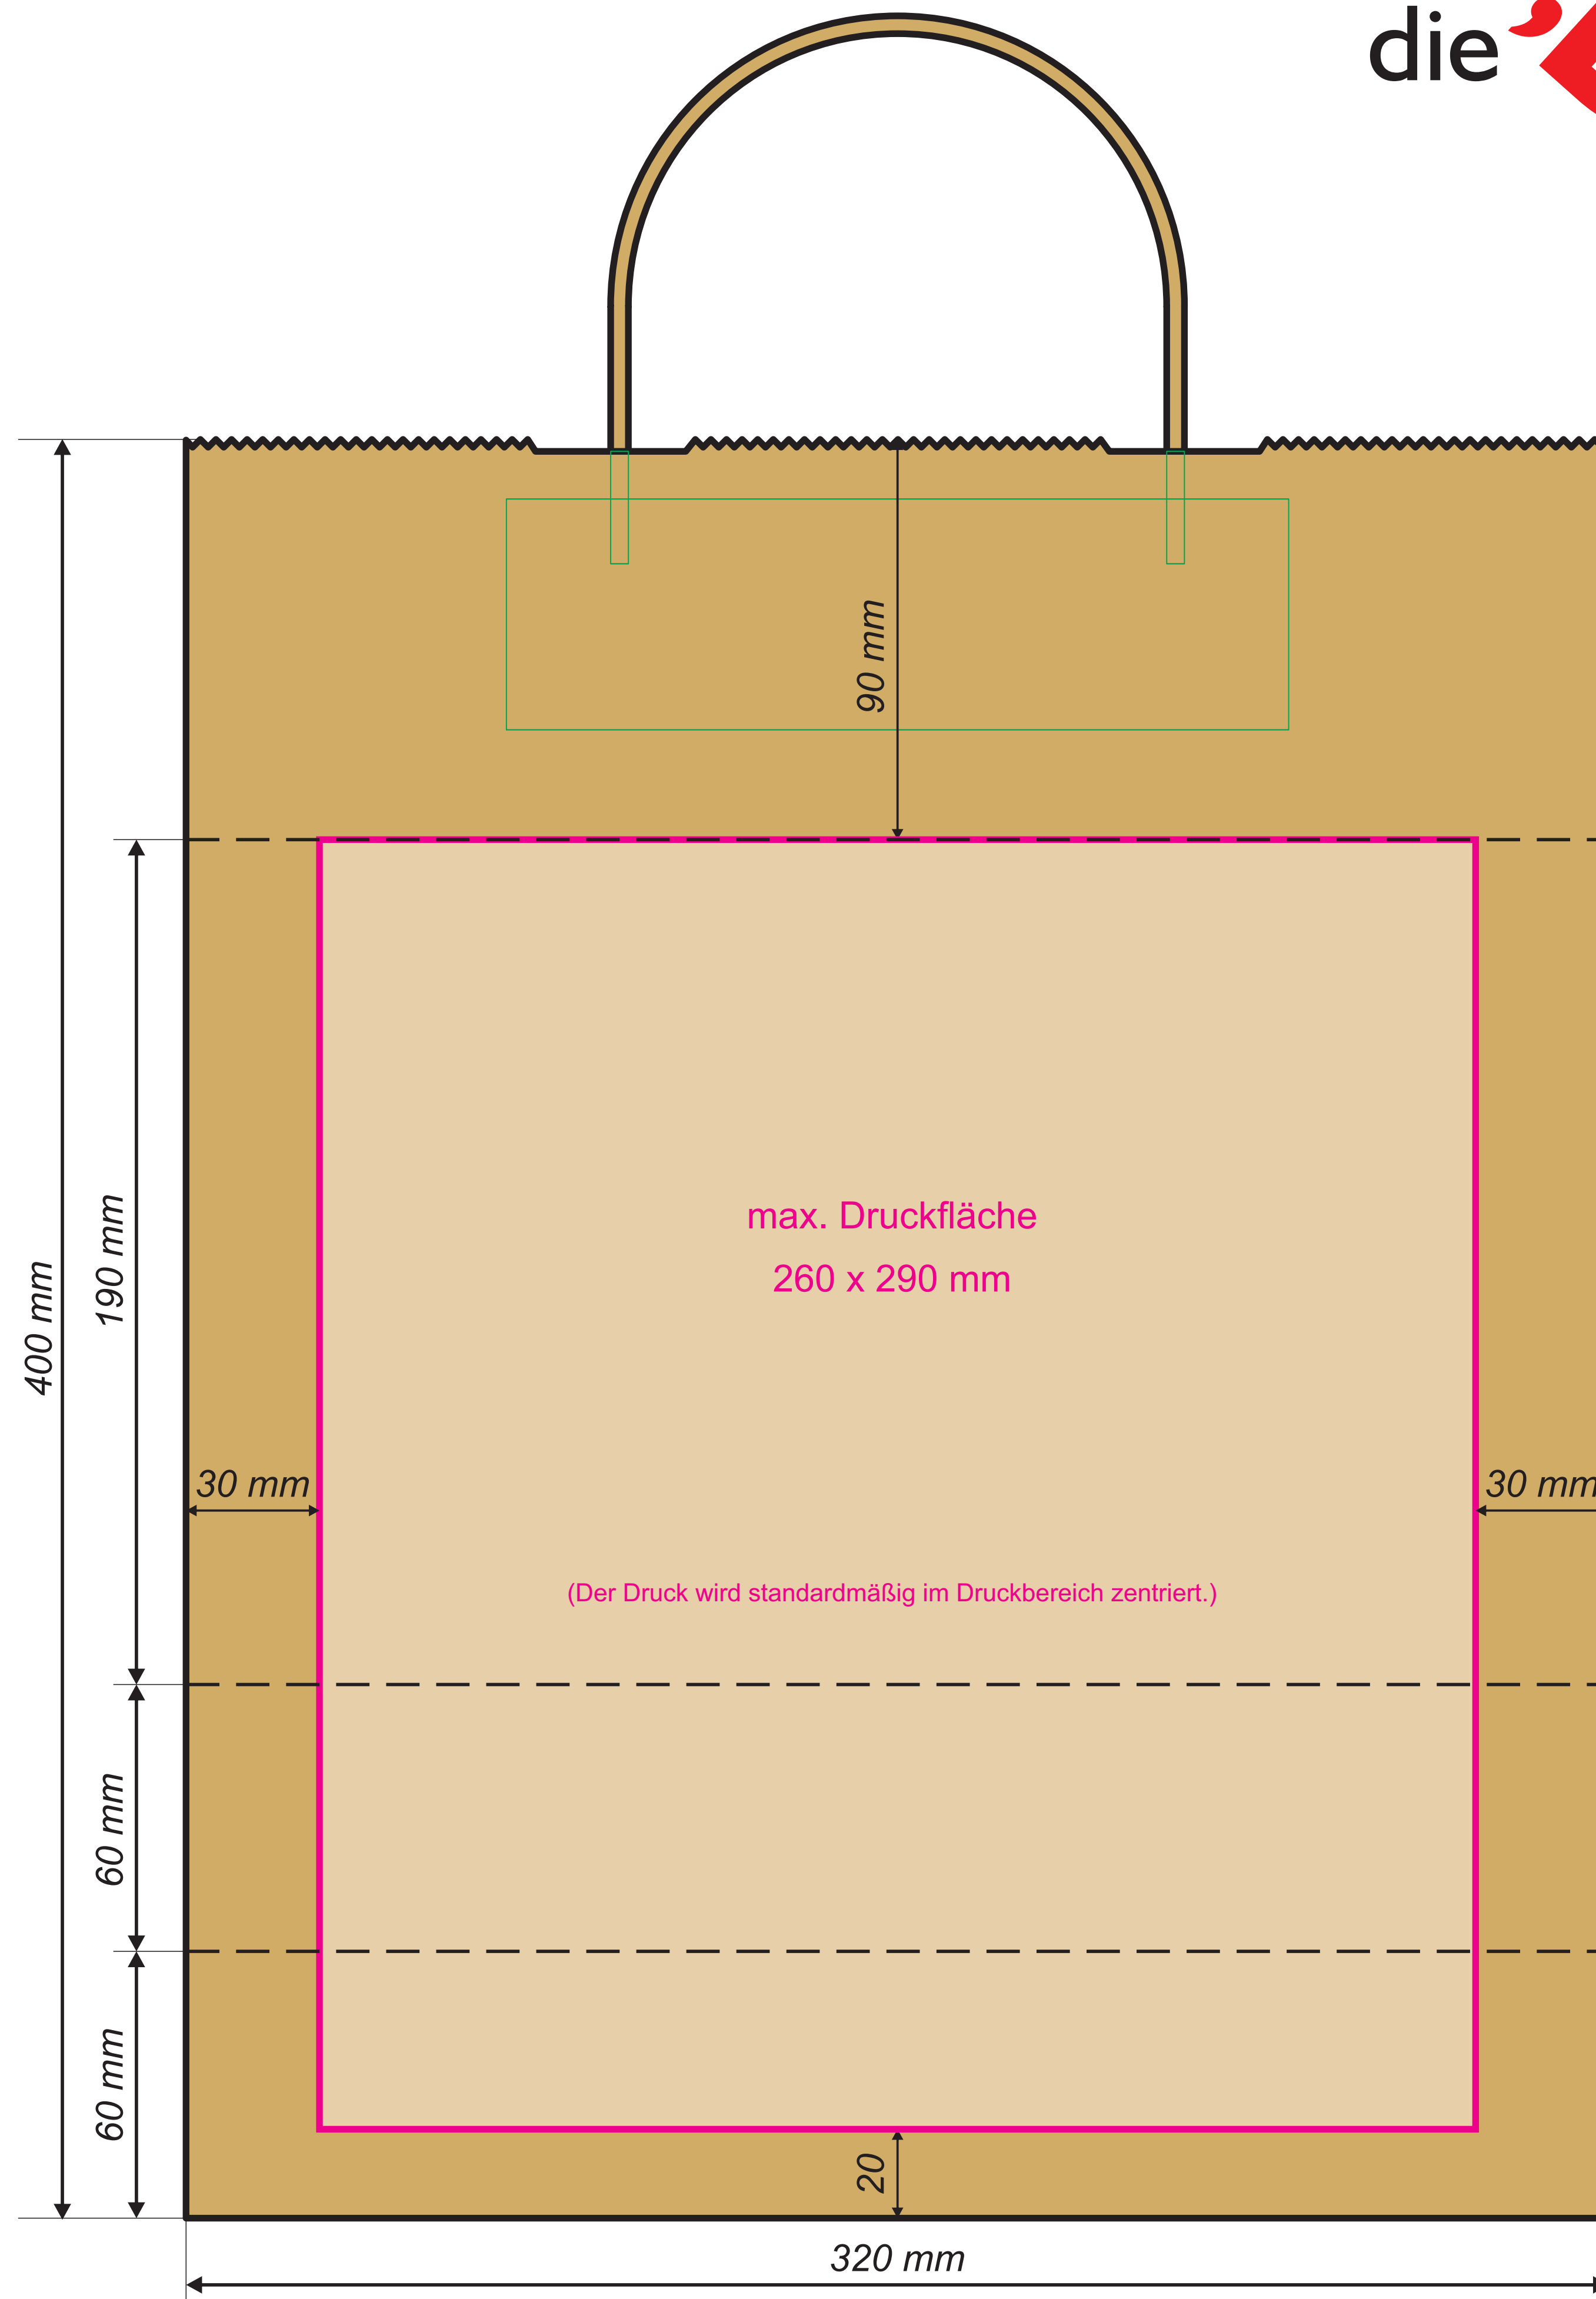

Format: 320 x 120 x 400 mm

Papiertragetaschen mit Papierkordel — braun