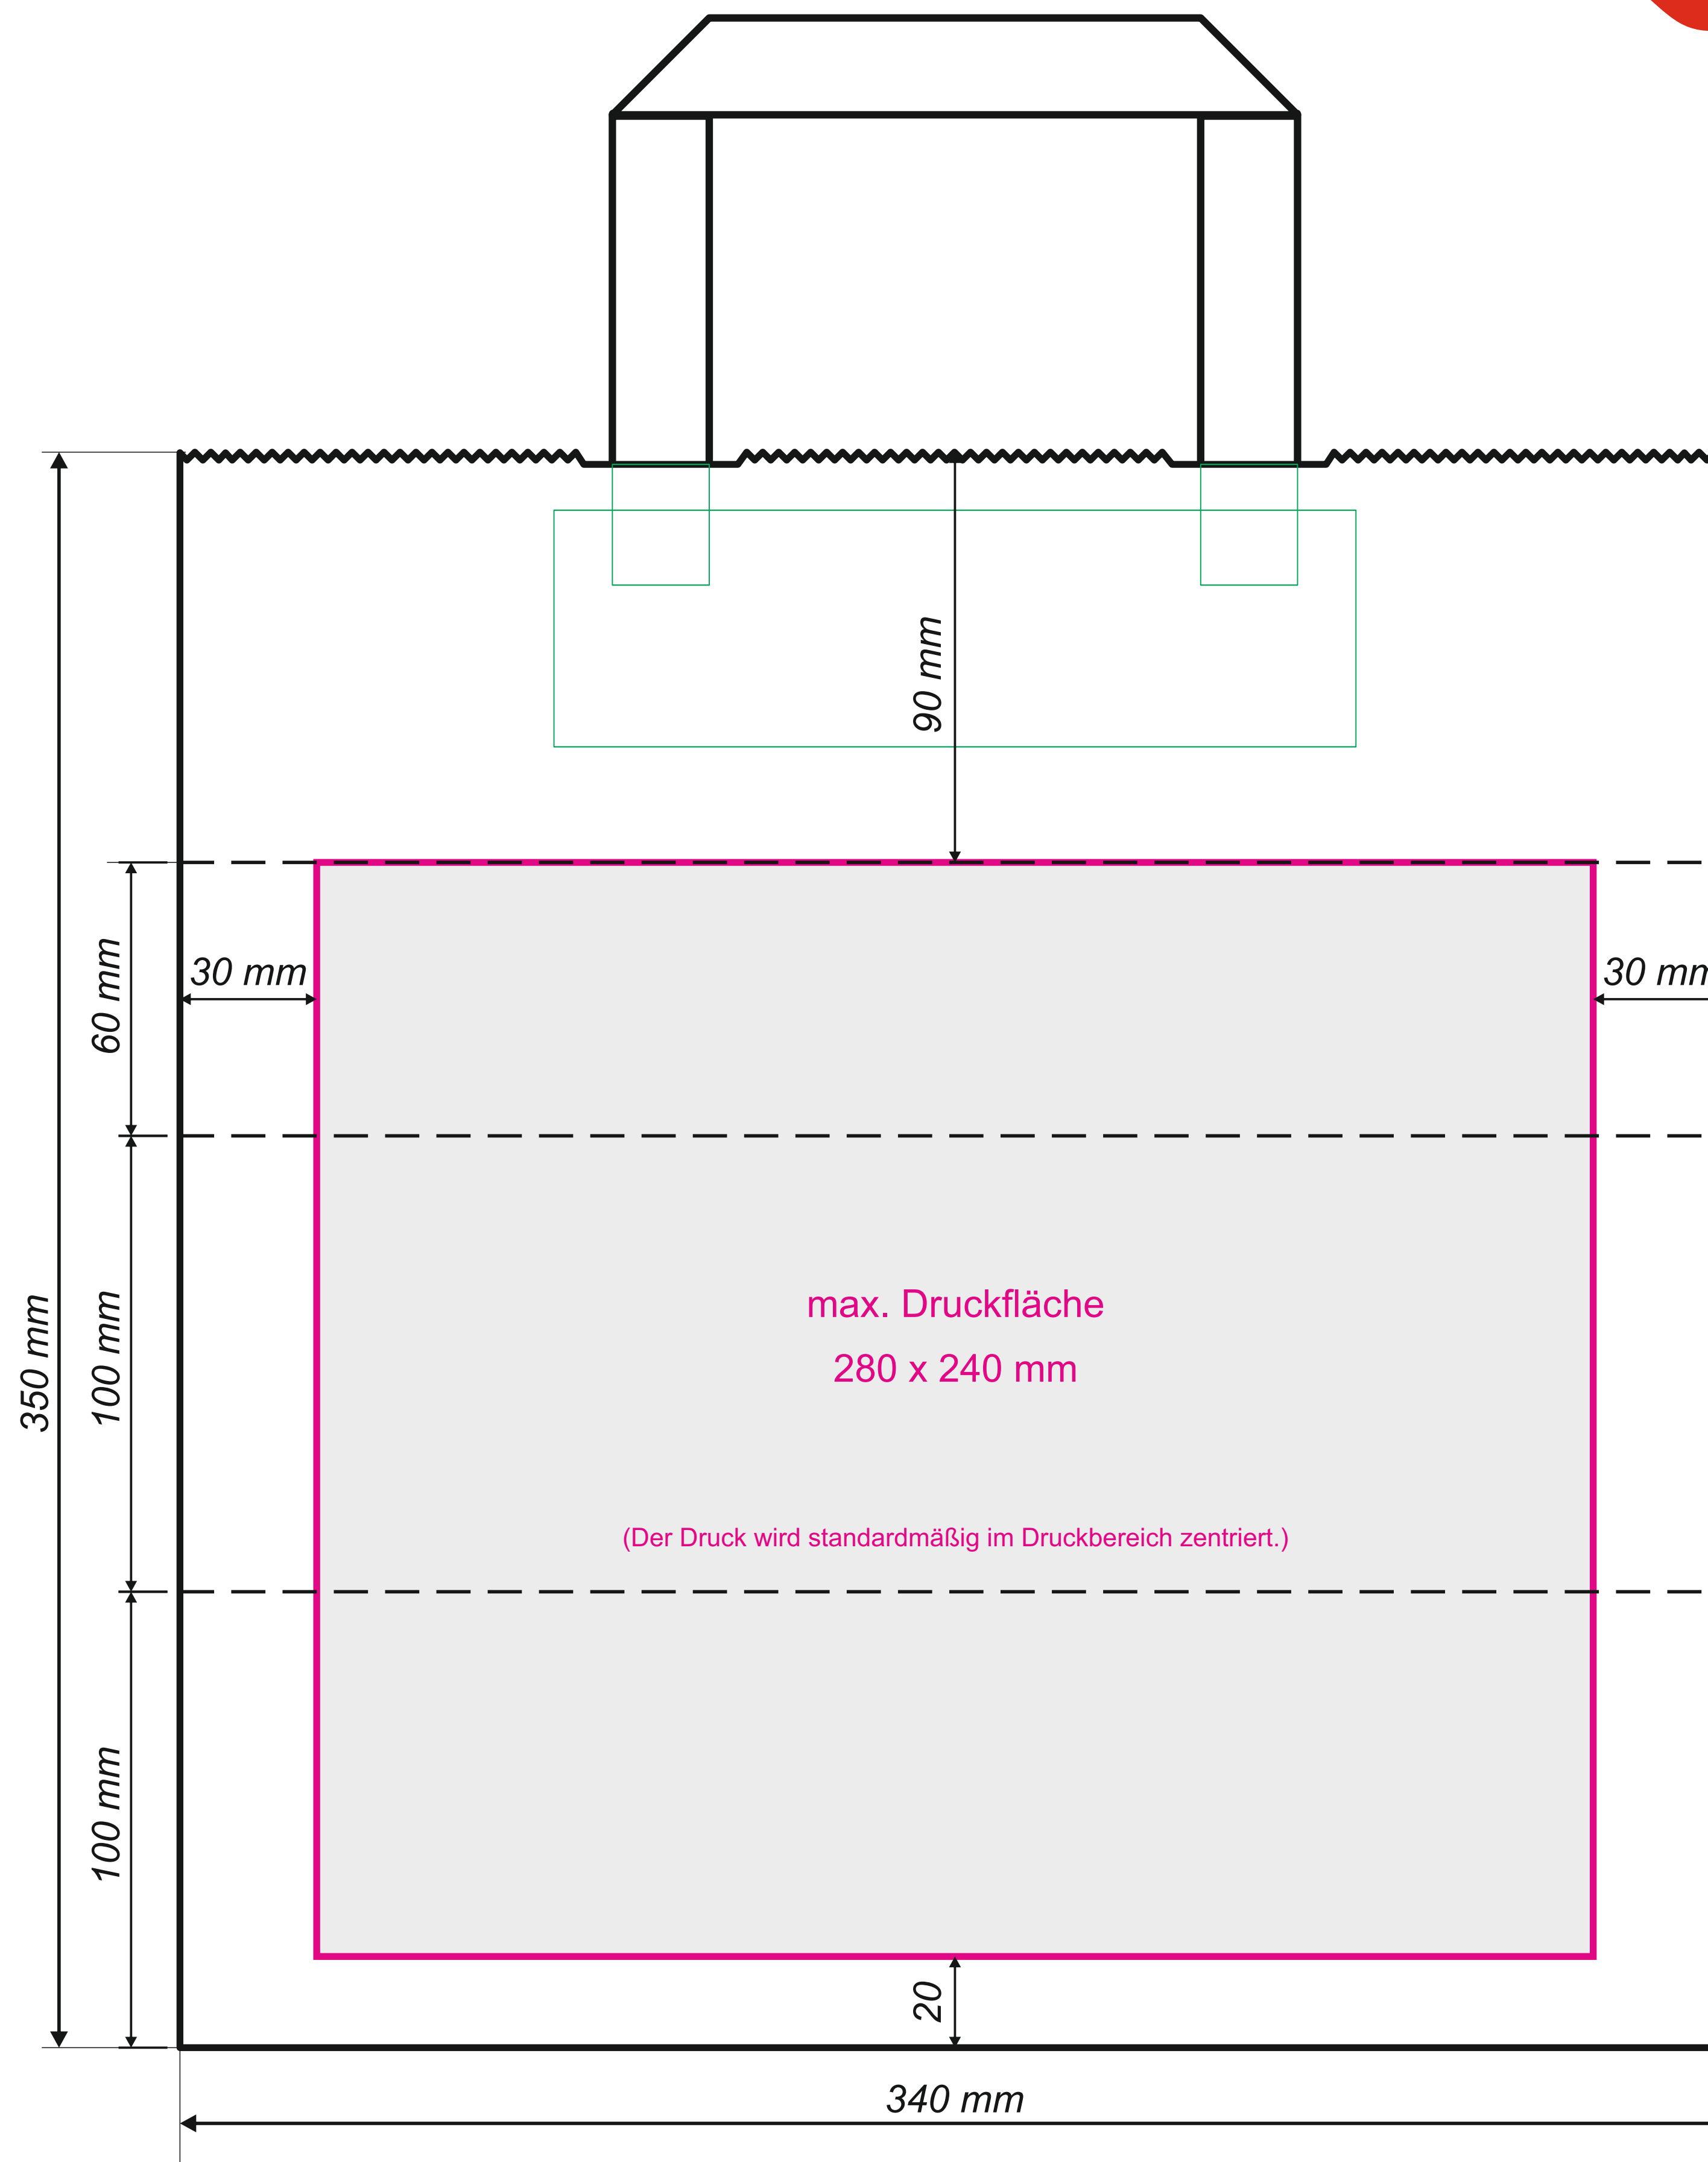

Format: 340 x 200 x 350 mm

Papiertragetaschen mit flachem Papierhenkel — weiß