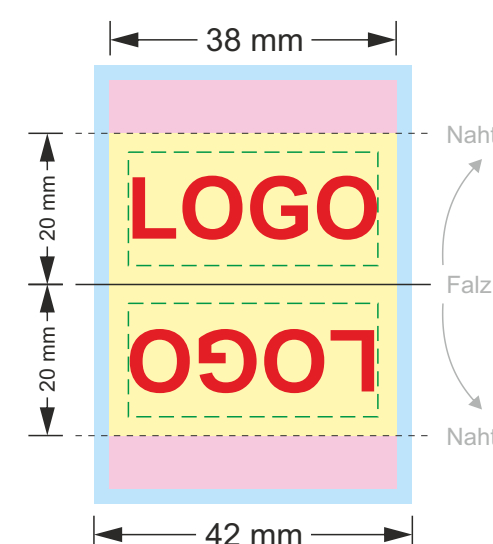

Lanyard „Tube 2“ - kurz - Wunschfarben - mit Karabiner oder Schlüsselring

Maße: ca. 30 cm (15 cm x 2), Ø 7 mm

Maßstab 1:1

 Farbe 1

 Farbe 2

Gestaltungsvorlage des Labels mit Sublimationsdruck für Lanyard „Tube 2“

Maßstab 1:1

-  Endformat des Labels / sichtbarer Bereich
-  Zuschuss für das Nähen
-  Zuschuss für den Beschnitt 2 mm rundum
-  hier wird genäht
-  hier wird gefalzt
-  Sicherheitsbereich