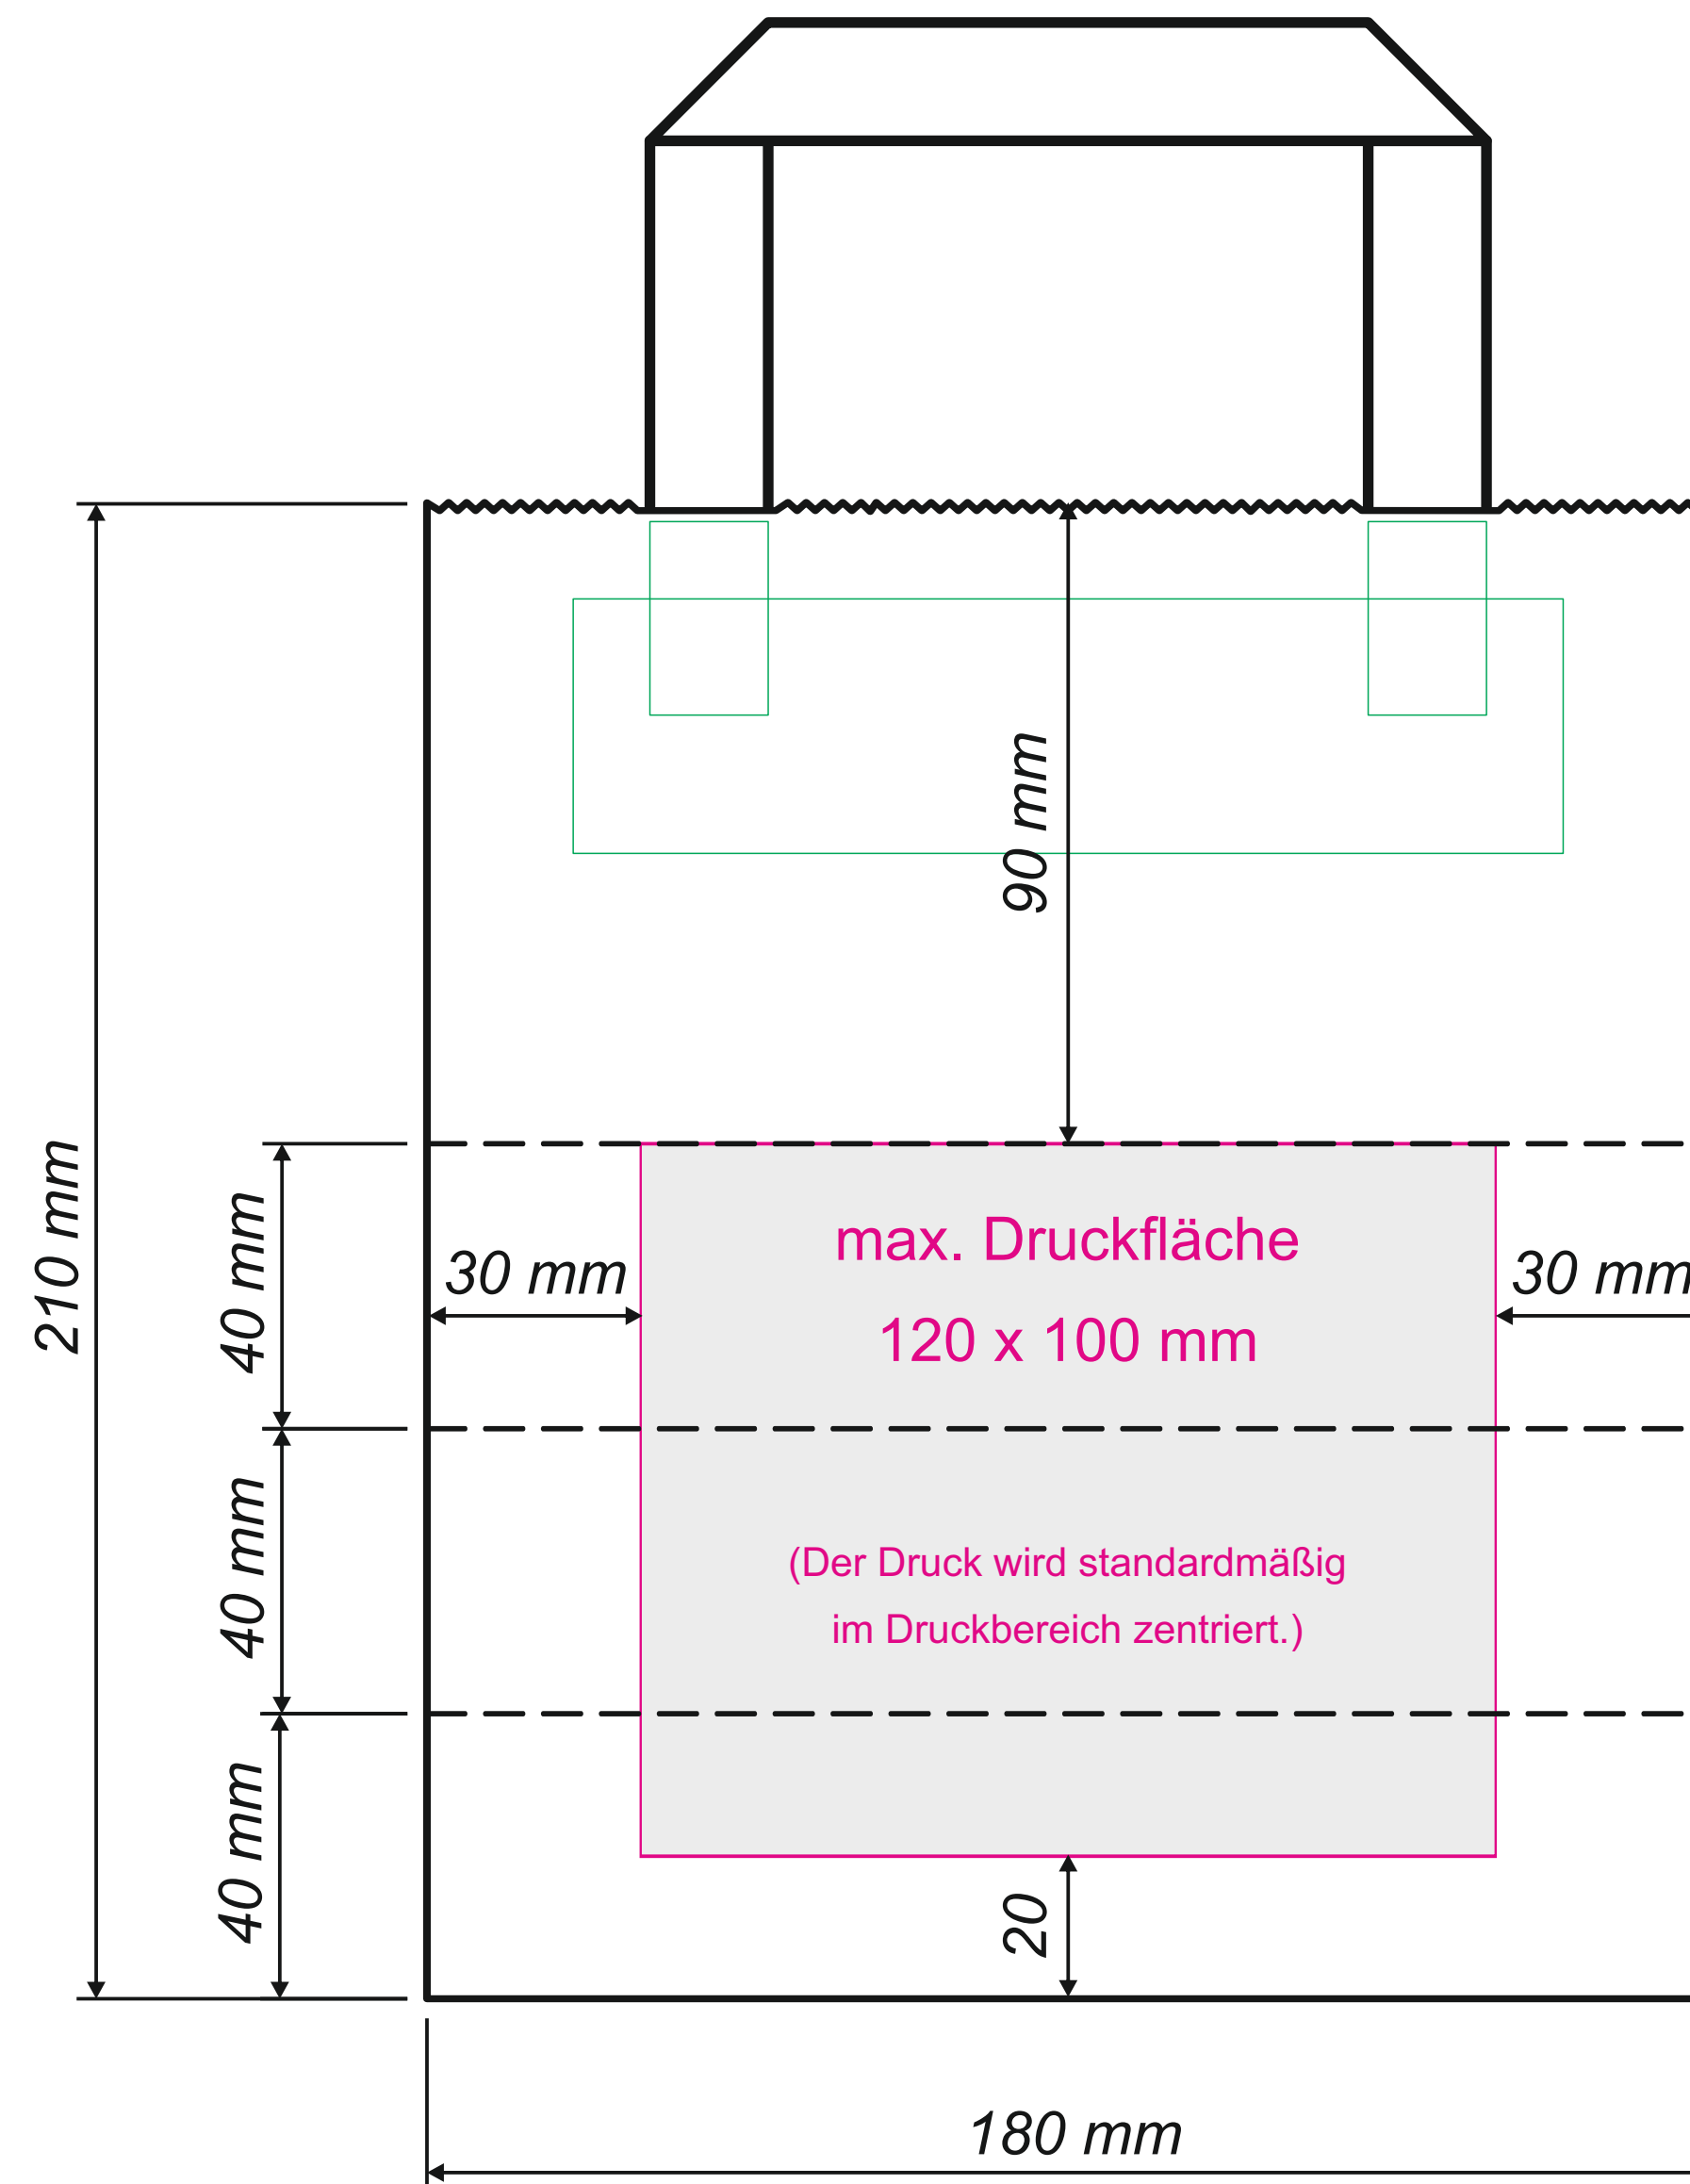

Format: 180 x 80 x 210 mm

Papiertragetaschen mit flachem Papierhenkel — weiß