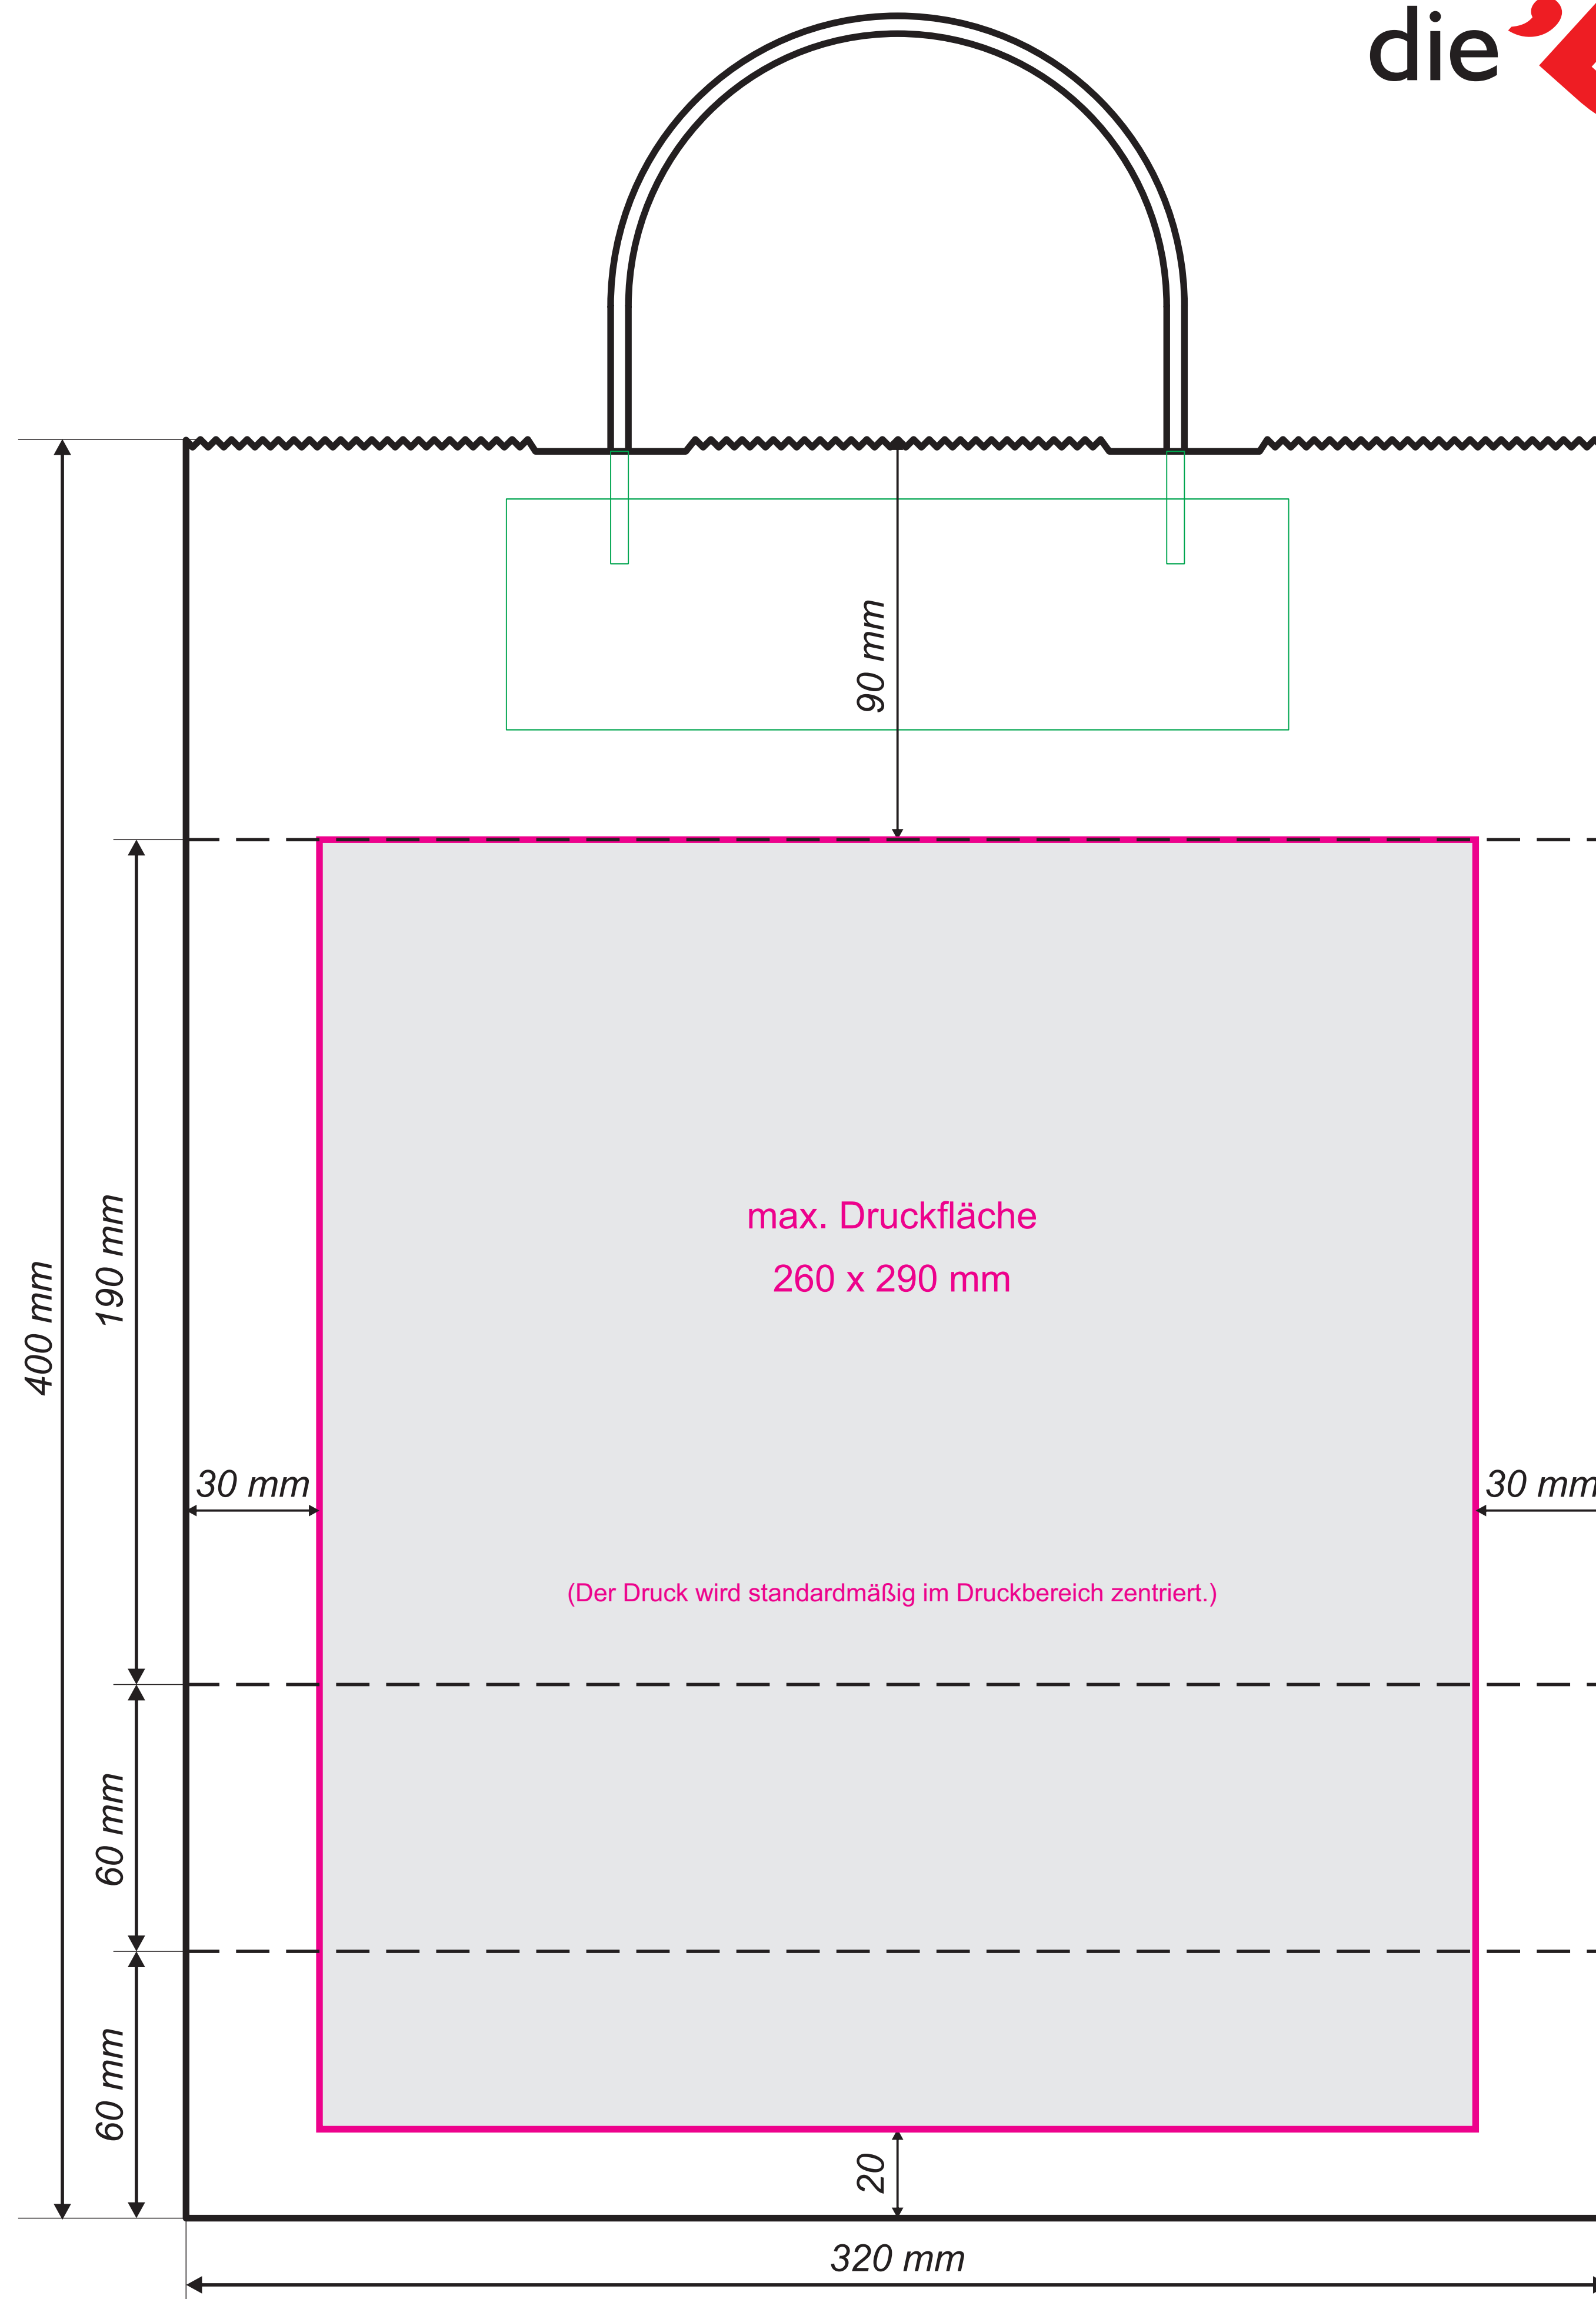

Format: 320 x 120 x 400 mm

Papiertragetaschen mit Papierkordel — weiß