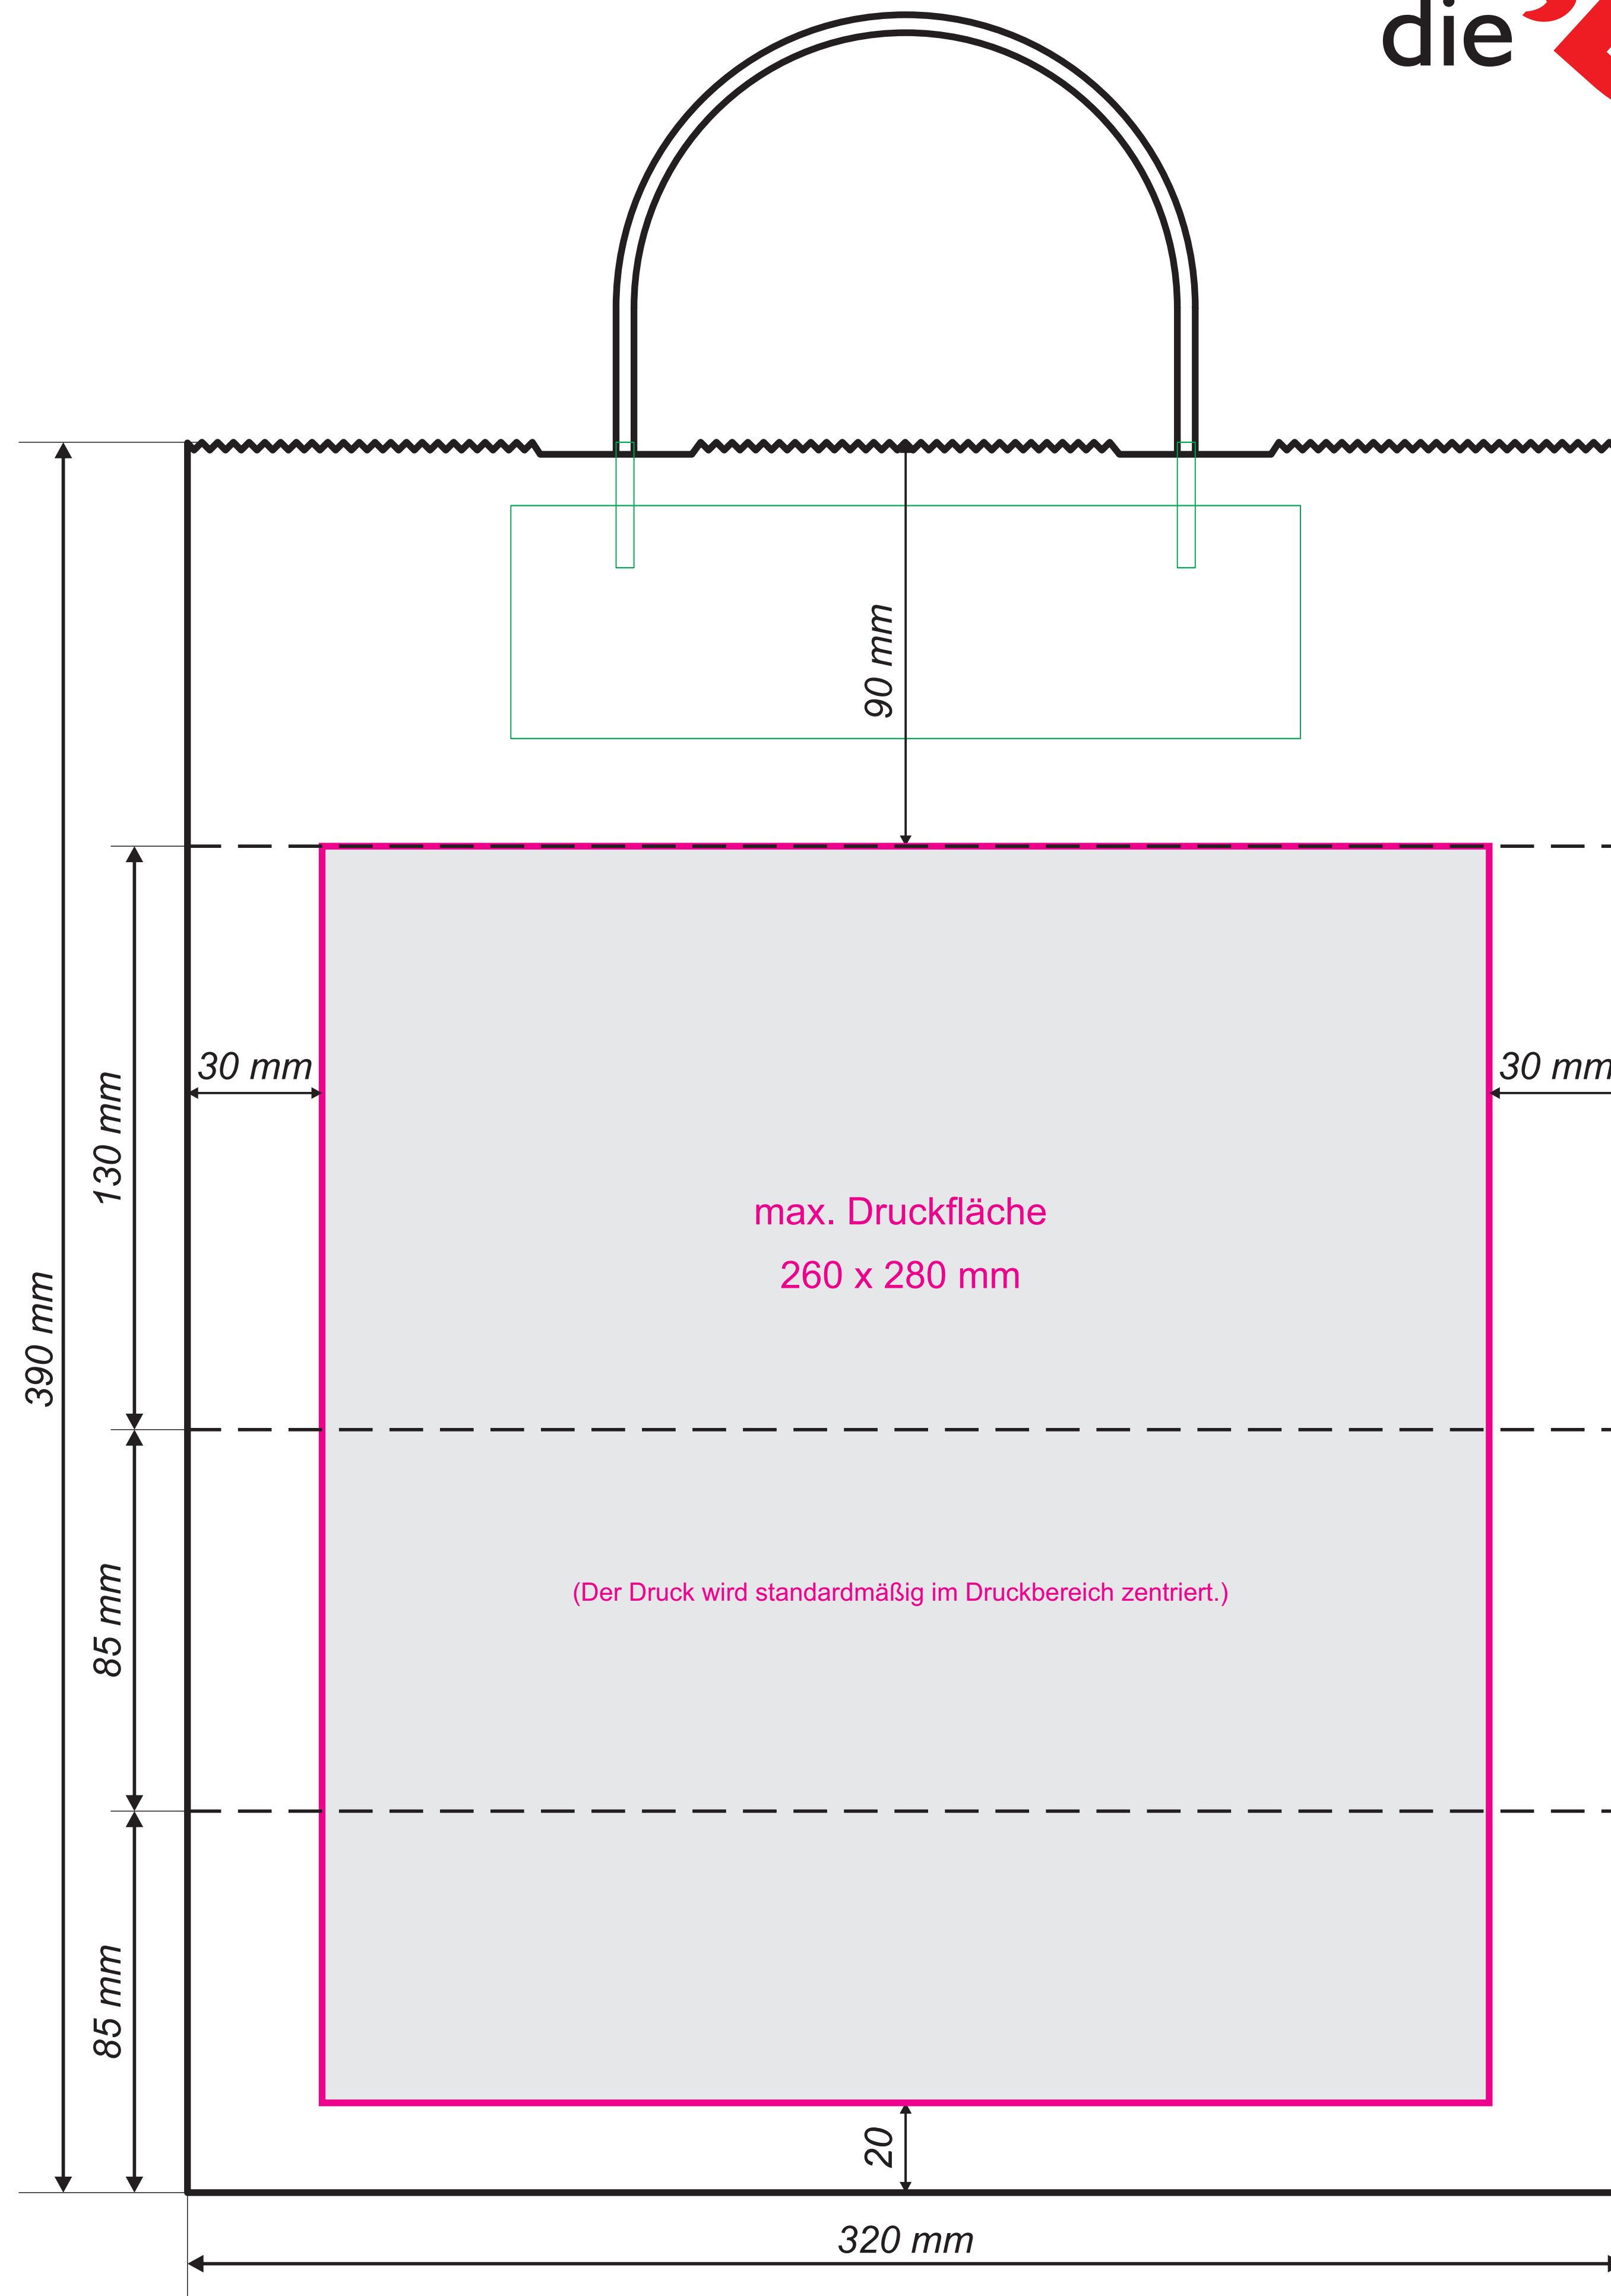

Format: 320 x 170 x 390 mm

Papiertragetaschen mit Papierkordel — weiß