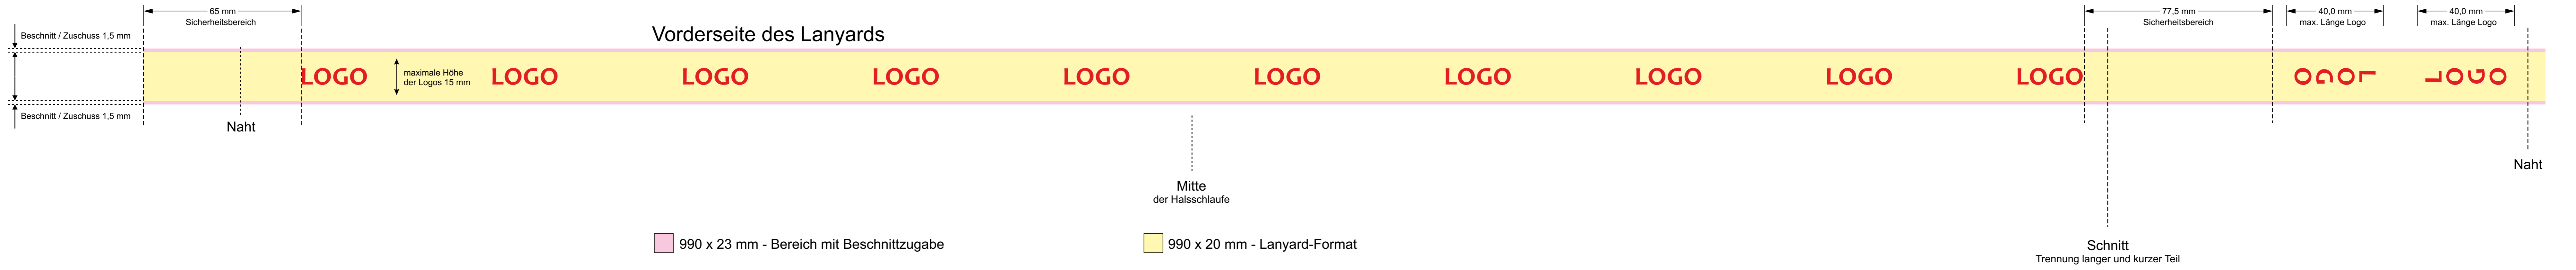

Gestaltungsvorlage Lanyard 20 mm mit Metall-Karabiner und Flaschenöffner

Rückseite des Lanyards (Logos nicht gegenüber der Vorderseite ausgerichtet - aber bei Anfrage und Mehrkosten möglich)

Bei einseitig bedruckten Lanyards bleibt diese Seite weiß / unbedruckt!