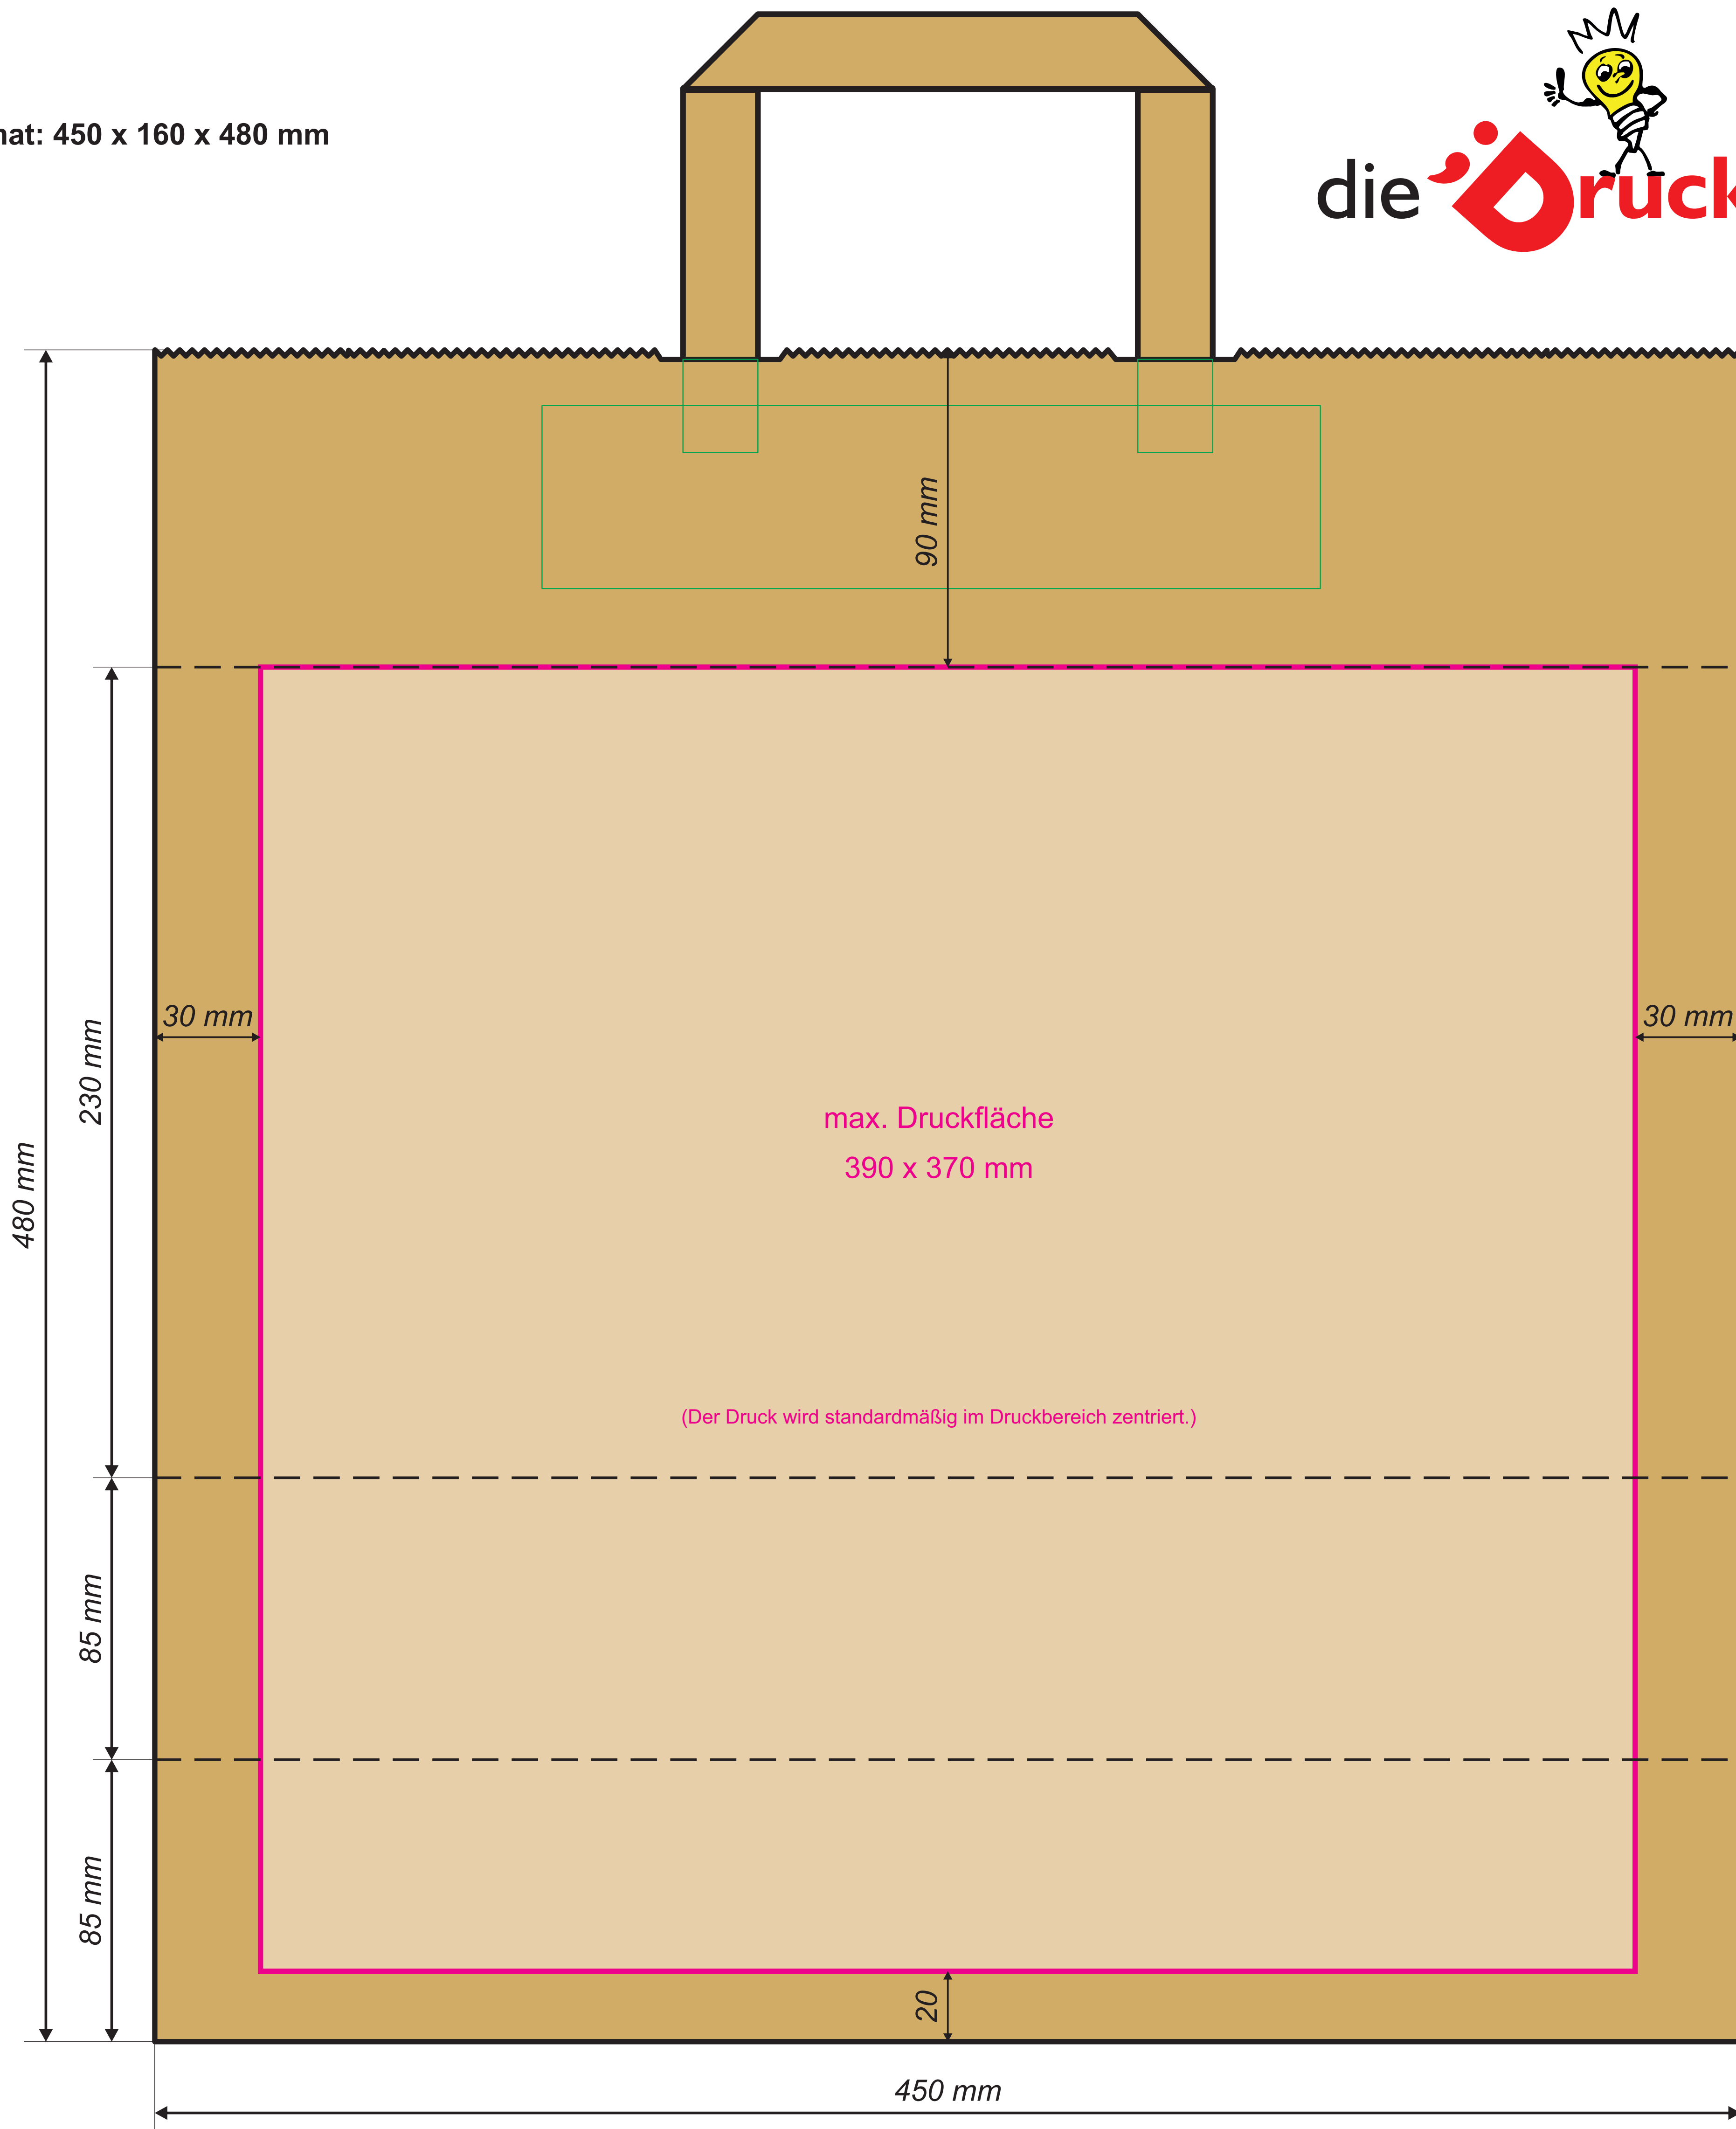

Format: 450 x 160 x 480 mm

Papiertragetaschen mit flachem Papierhenkel — braun