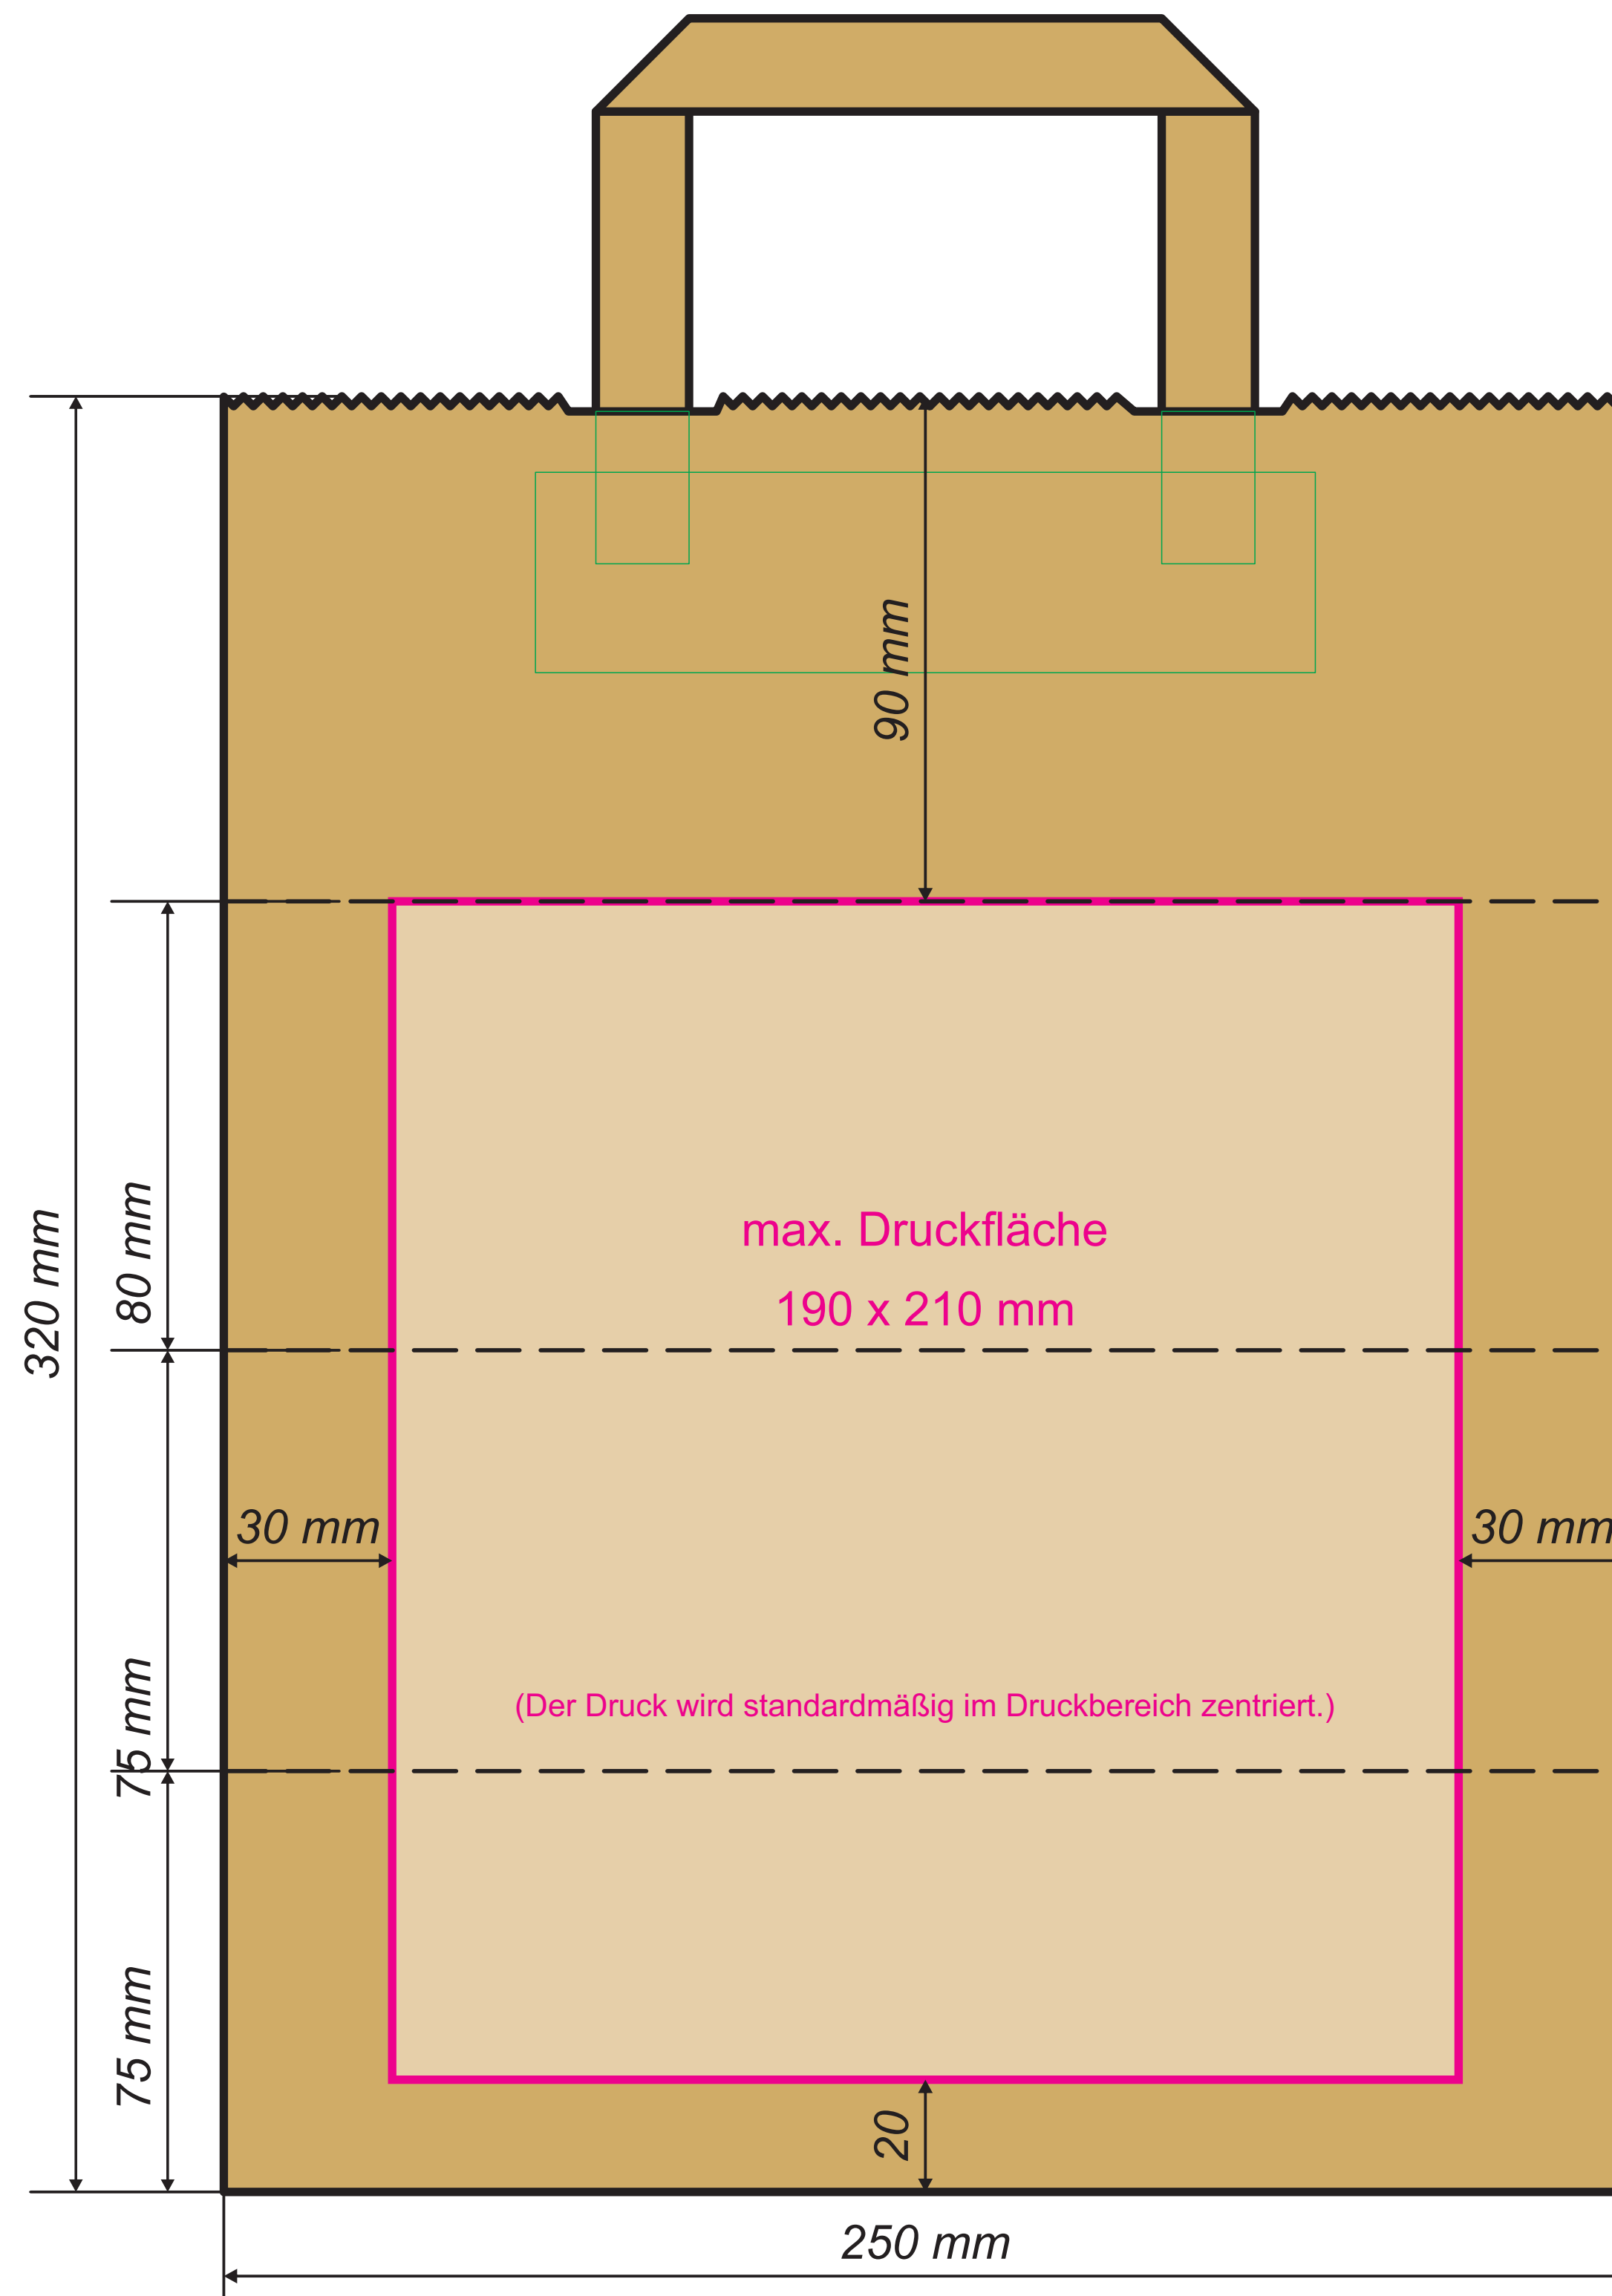

Format: 250 x 150 x 320 mm

Papiertragetaschen mit flachem Papierhenkel — braun