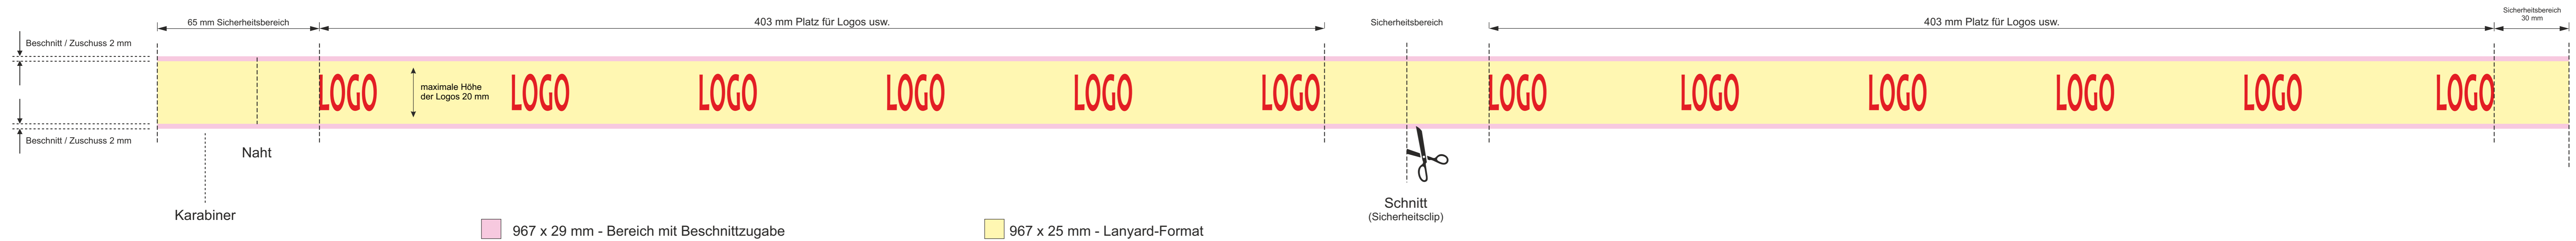

# Gestaltungsvorlage Lanyard 25 mm mit Karabiner und Sicherheitsclip

## Vorderseite des Lanyards

Bei einseitig bedruckten Lanyards bleibt die Rückseite weiß / unbedruckt!

## Rückseite des Lanyards - ÖKONOMISCH (Logos nicht gegenüber der Vorderseite ausgerichtet. Logos können angeschnitten sein.)

## Rückseite des Lanyards - AUSGERICHTET