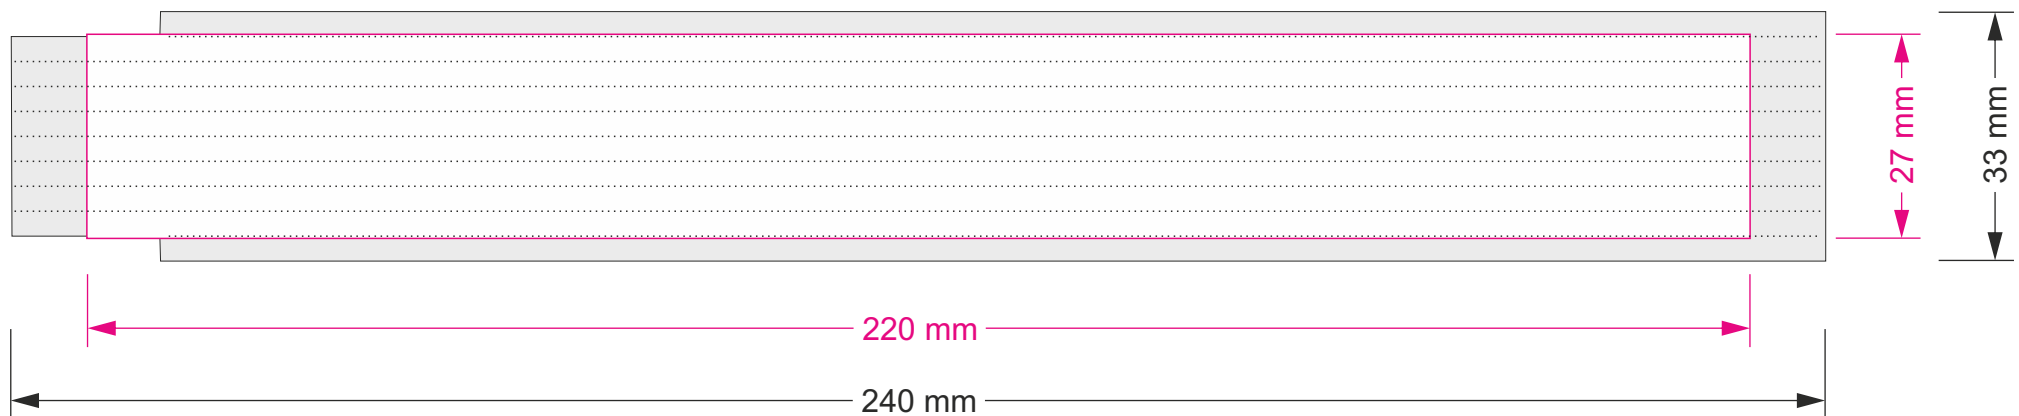

Gestaltungsvorlage Zollstock MAXIMUS PLUS Tampondruck und UV-Direktdruck auf der Standarddruckfläche

Maßstab 1:1

- Umriss Zollstock
- Druckfläche - max. 220 x 27 mm

Bitte entfernen Sie alle Hilfslinien
und Randvermerke bevor Sie die
Druckdatei abspeichern.