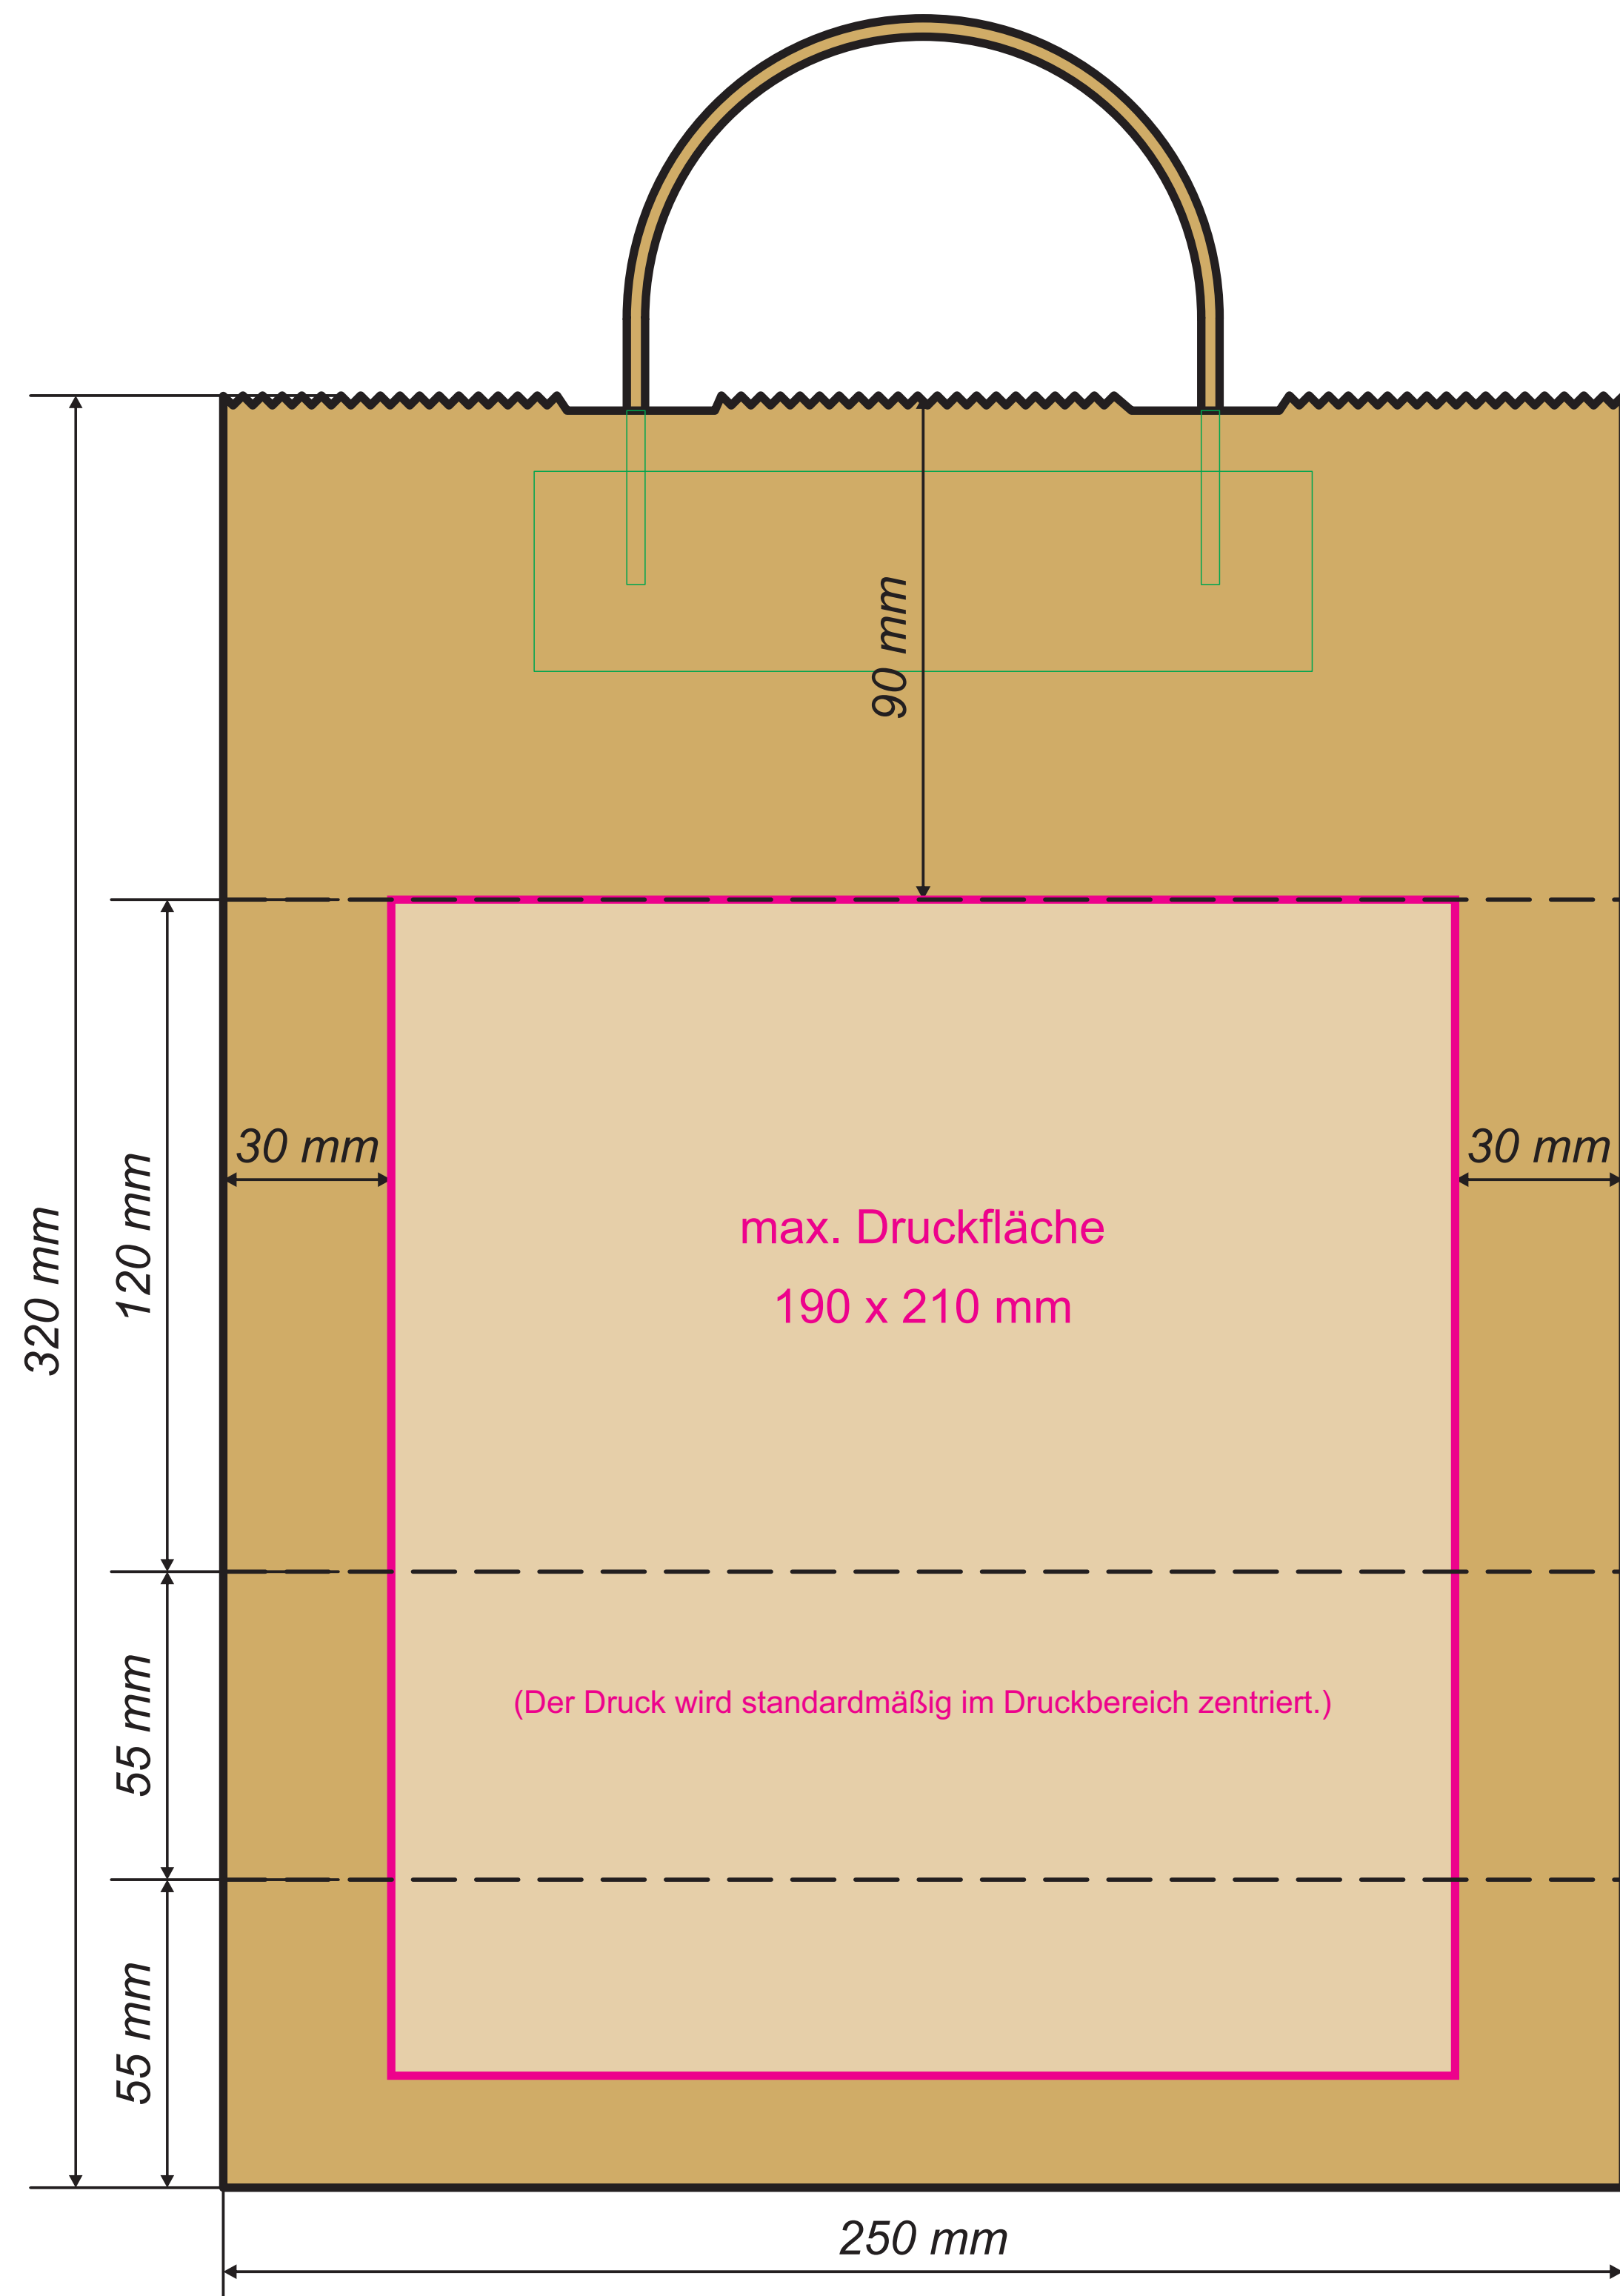

Format: 250 x 110 x 320 mm

Papiertragetaschen mit Papierkordel — braun