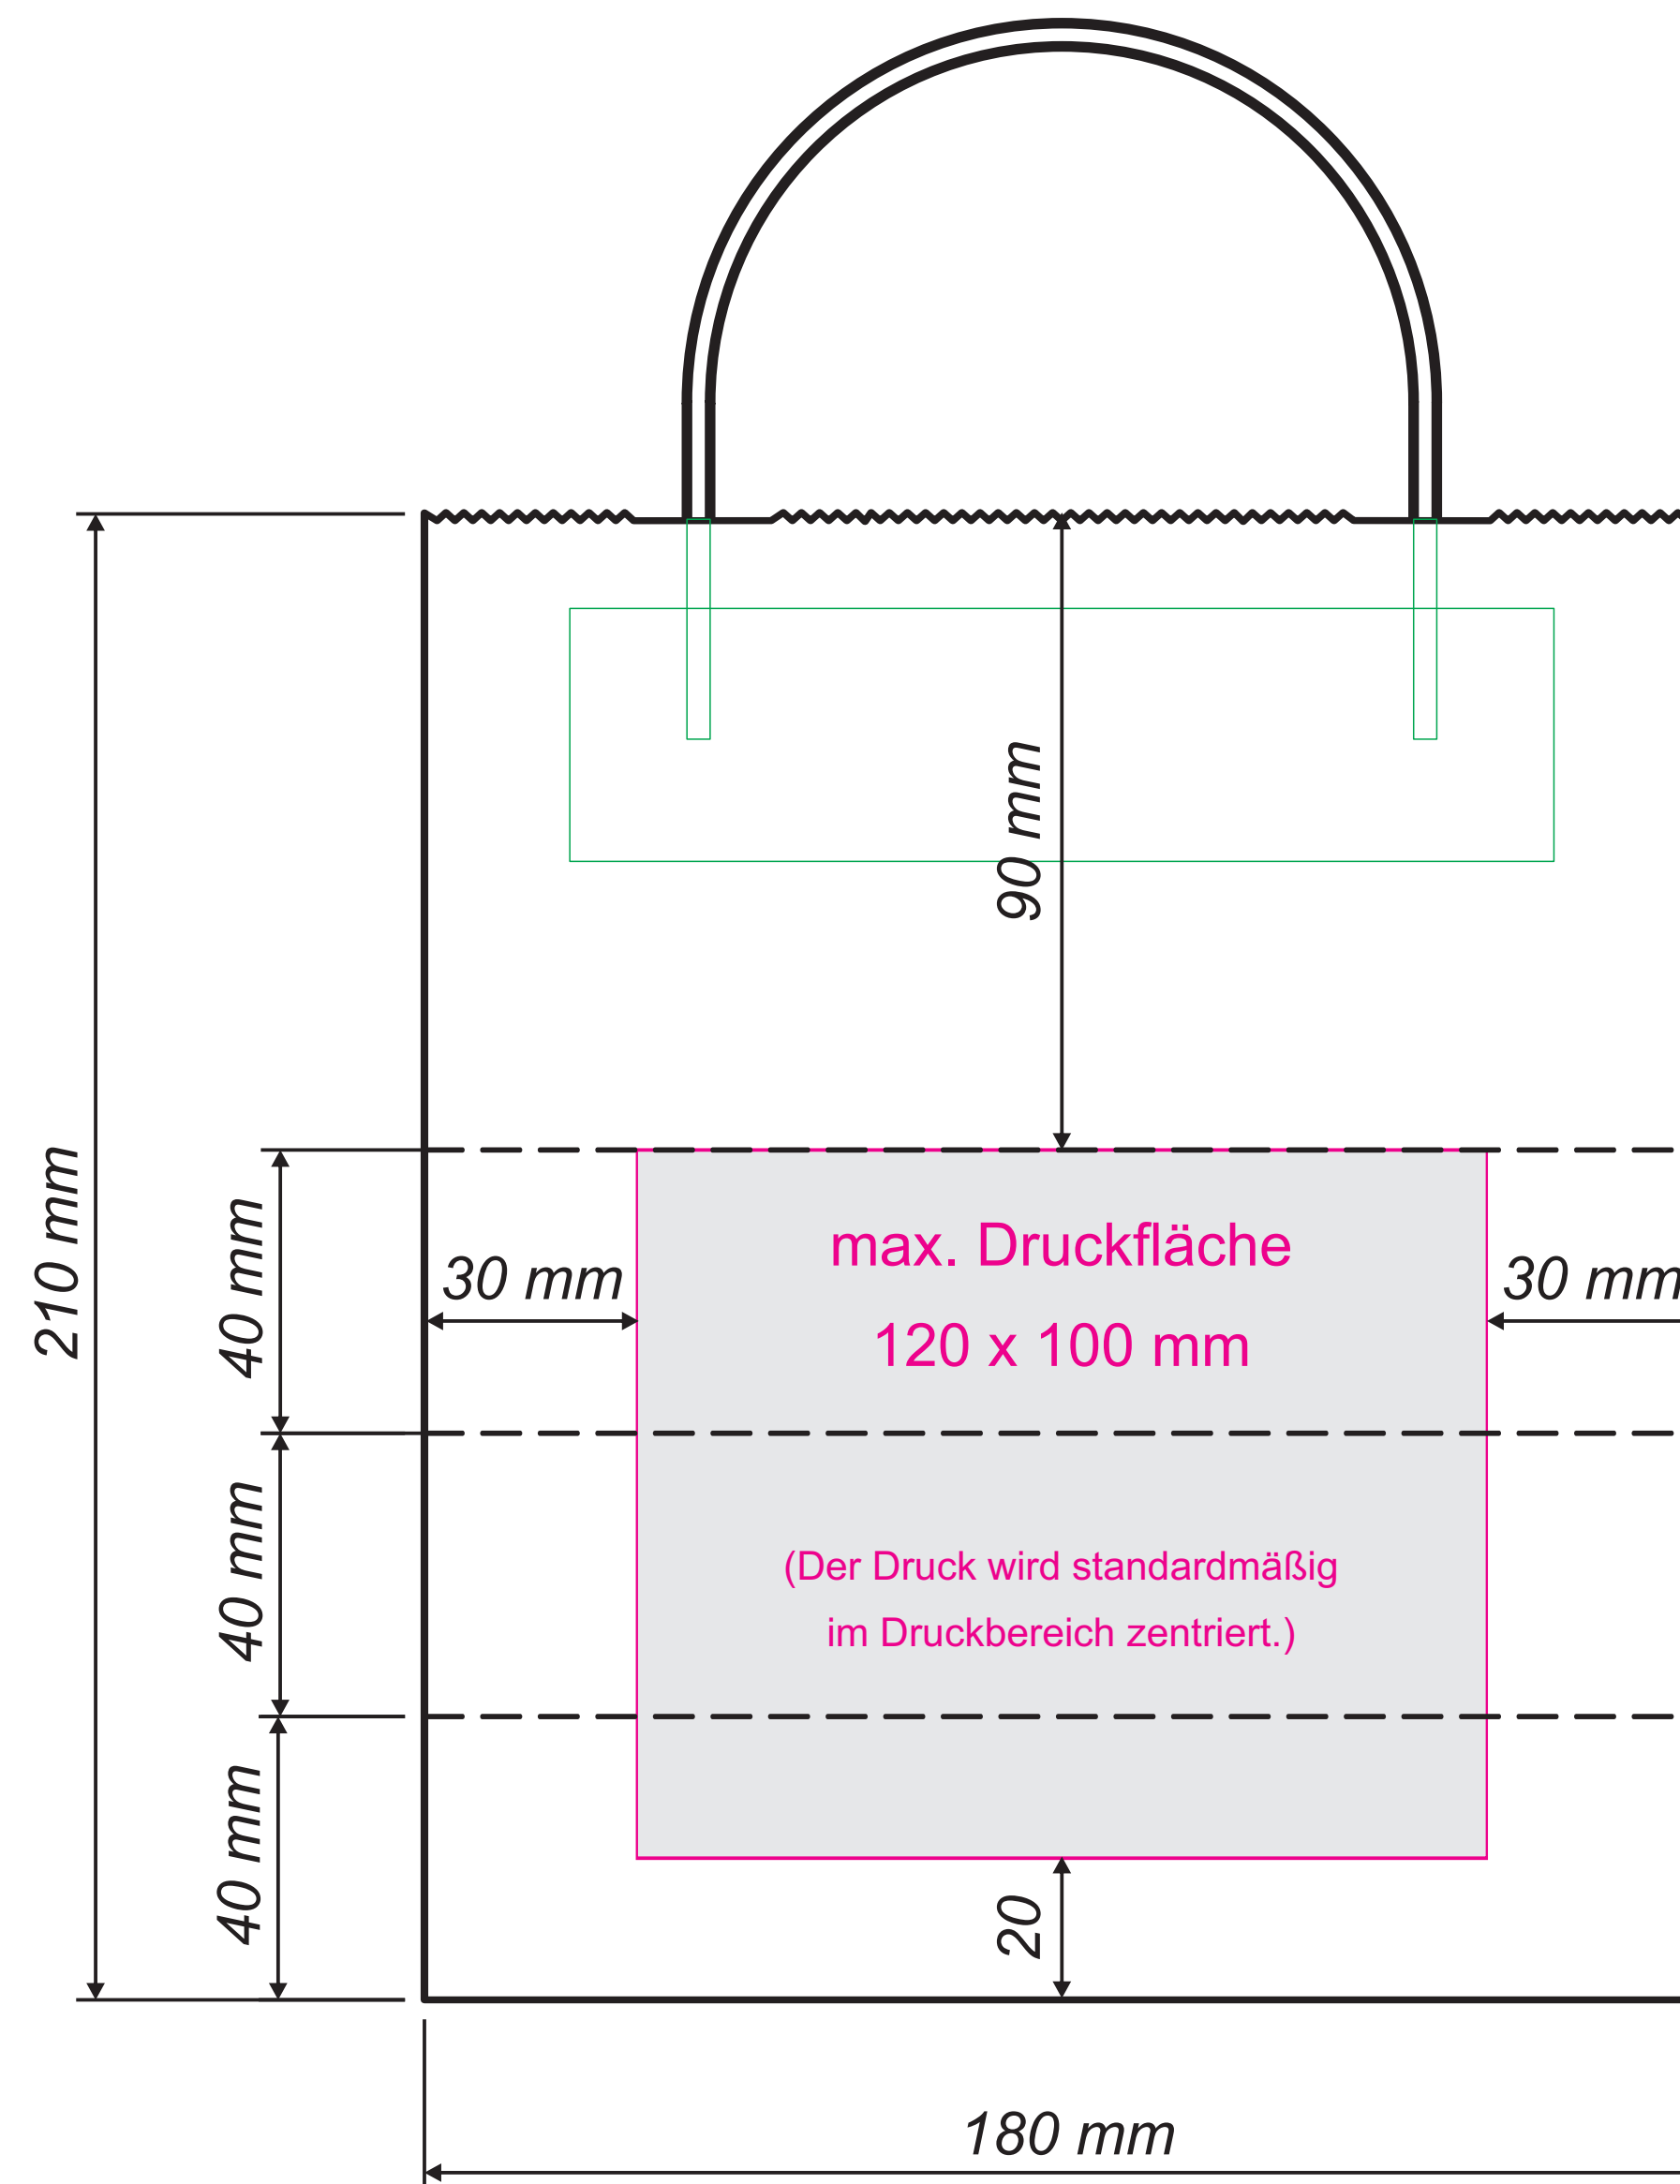

Format: 180 x 80 x 210 mm

Papiertragetaschen mit Papierkordel — weiß