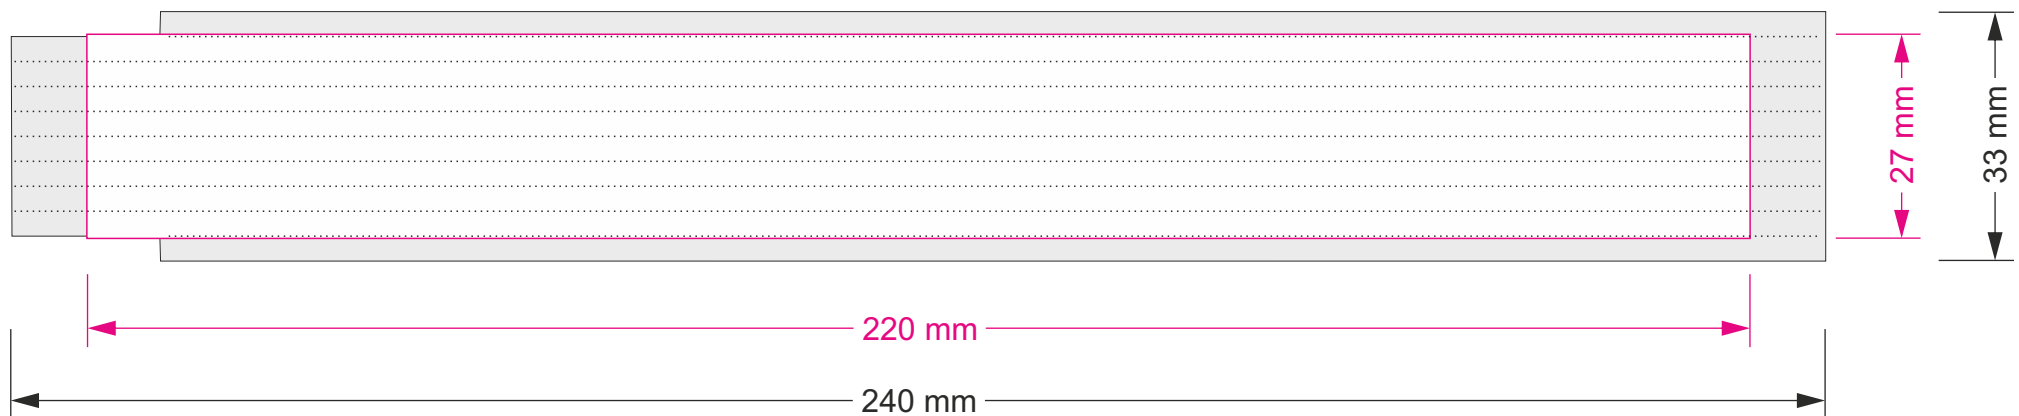

Gestaltungsvorlage Zollstock MAXIMUS ZWEIFARBIG Tampondruck und UV-Direktdruck auf der Standarddruckfläche

Maßstab 1:1

- Umriss Zollstock
- Druckfläche - max. 220 x 27 mm

Bitte entfernen Sie alle Hilfslinien
und Randvermerke bevor Sie die
Druckdatei abspeichern.