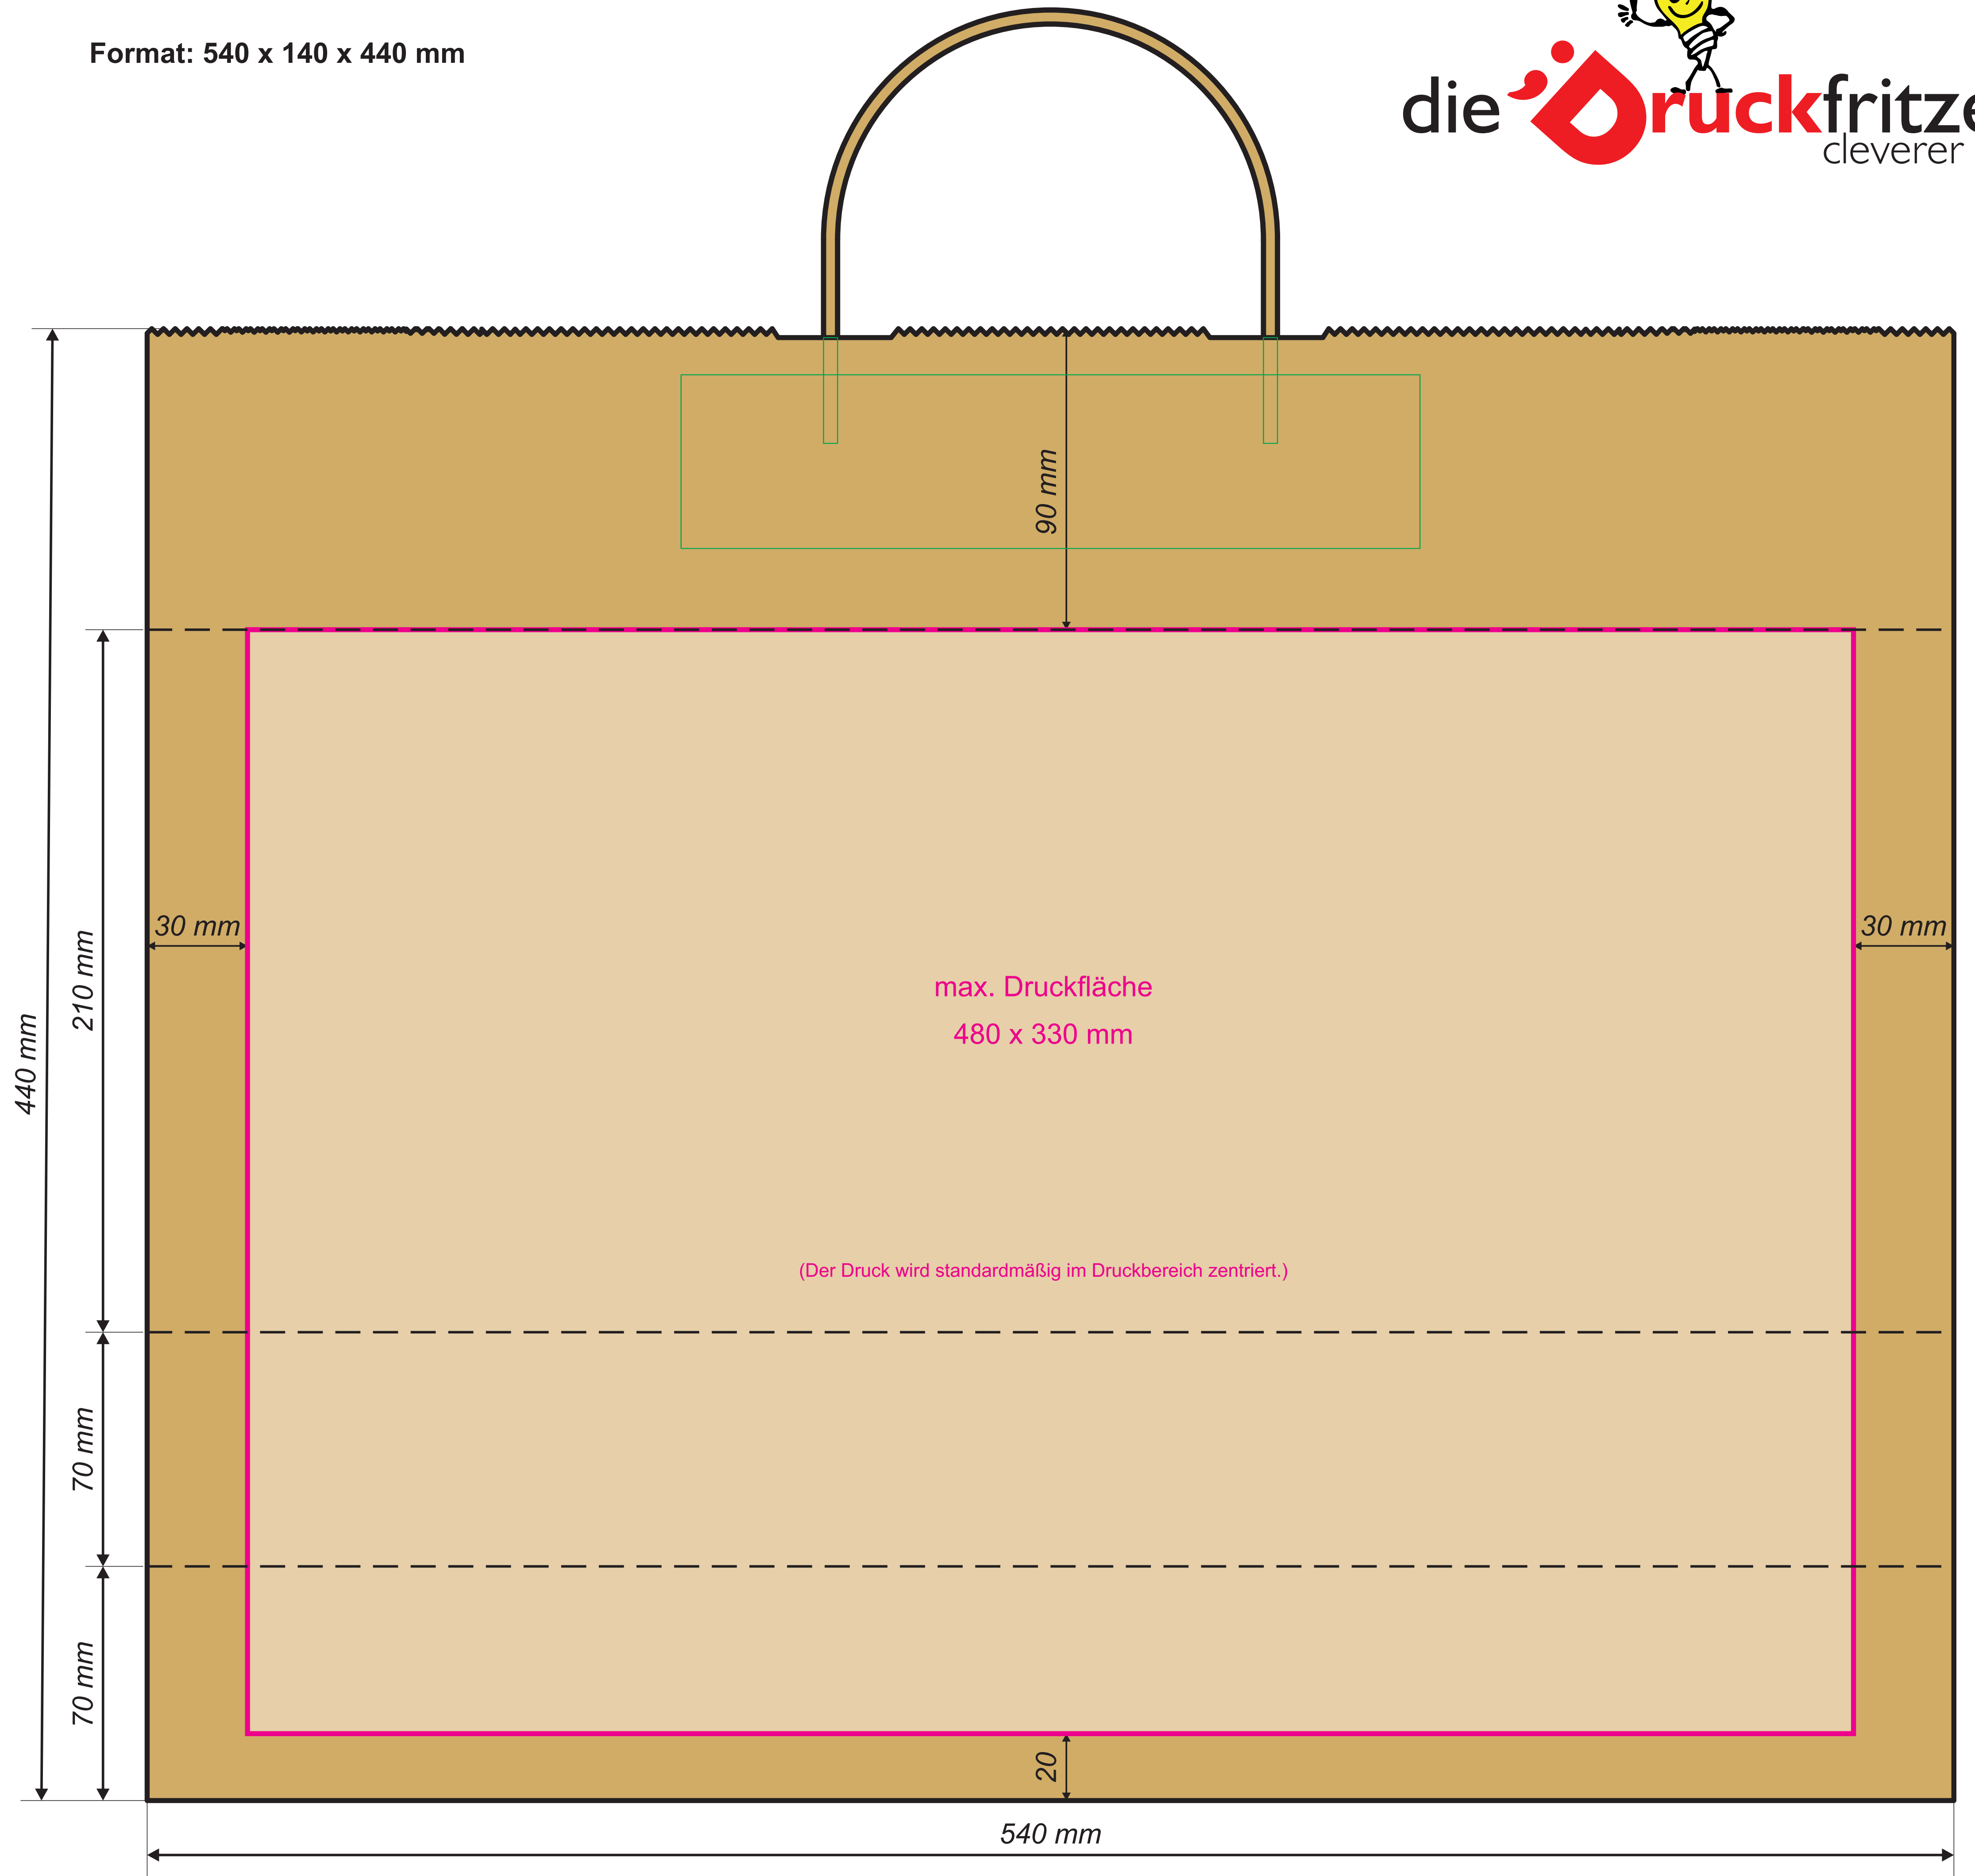

Format: 540 x 140 x 440 mm

Papiertragetaschen mit Papierkordel — braun