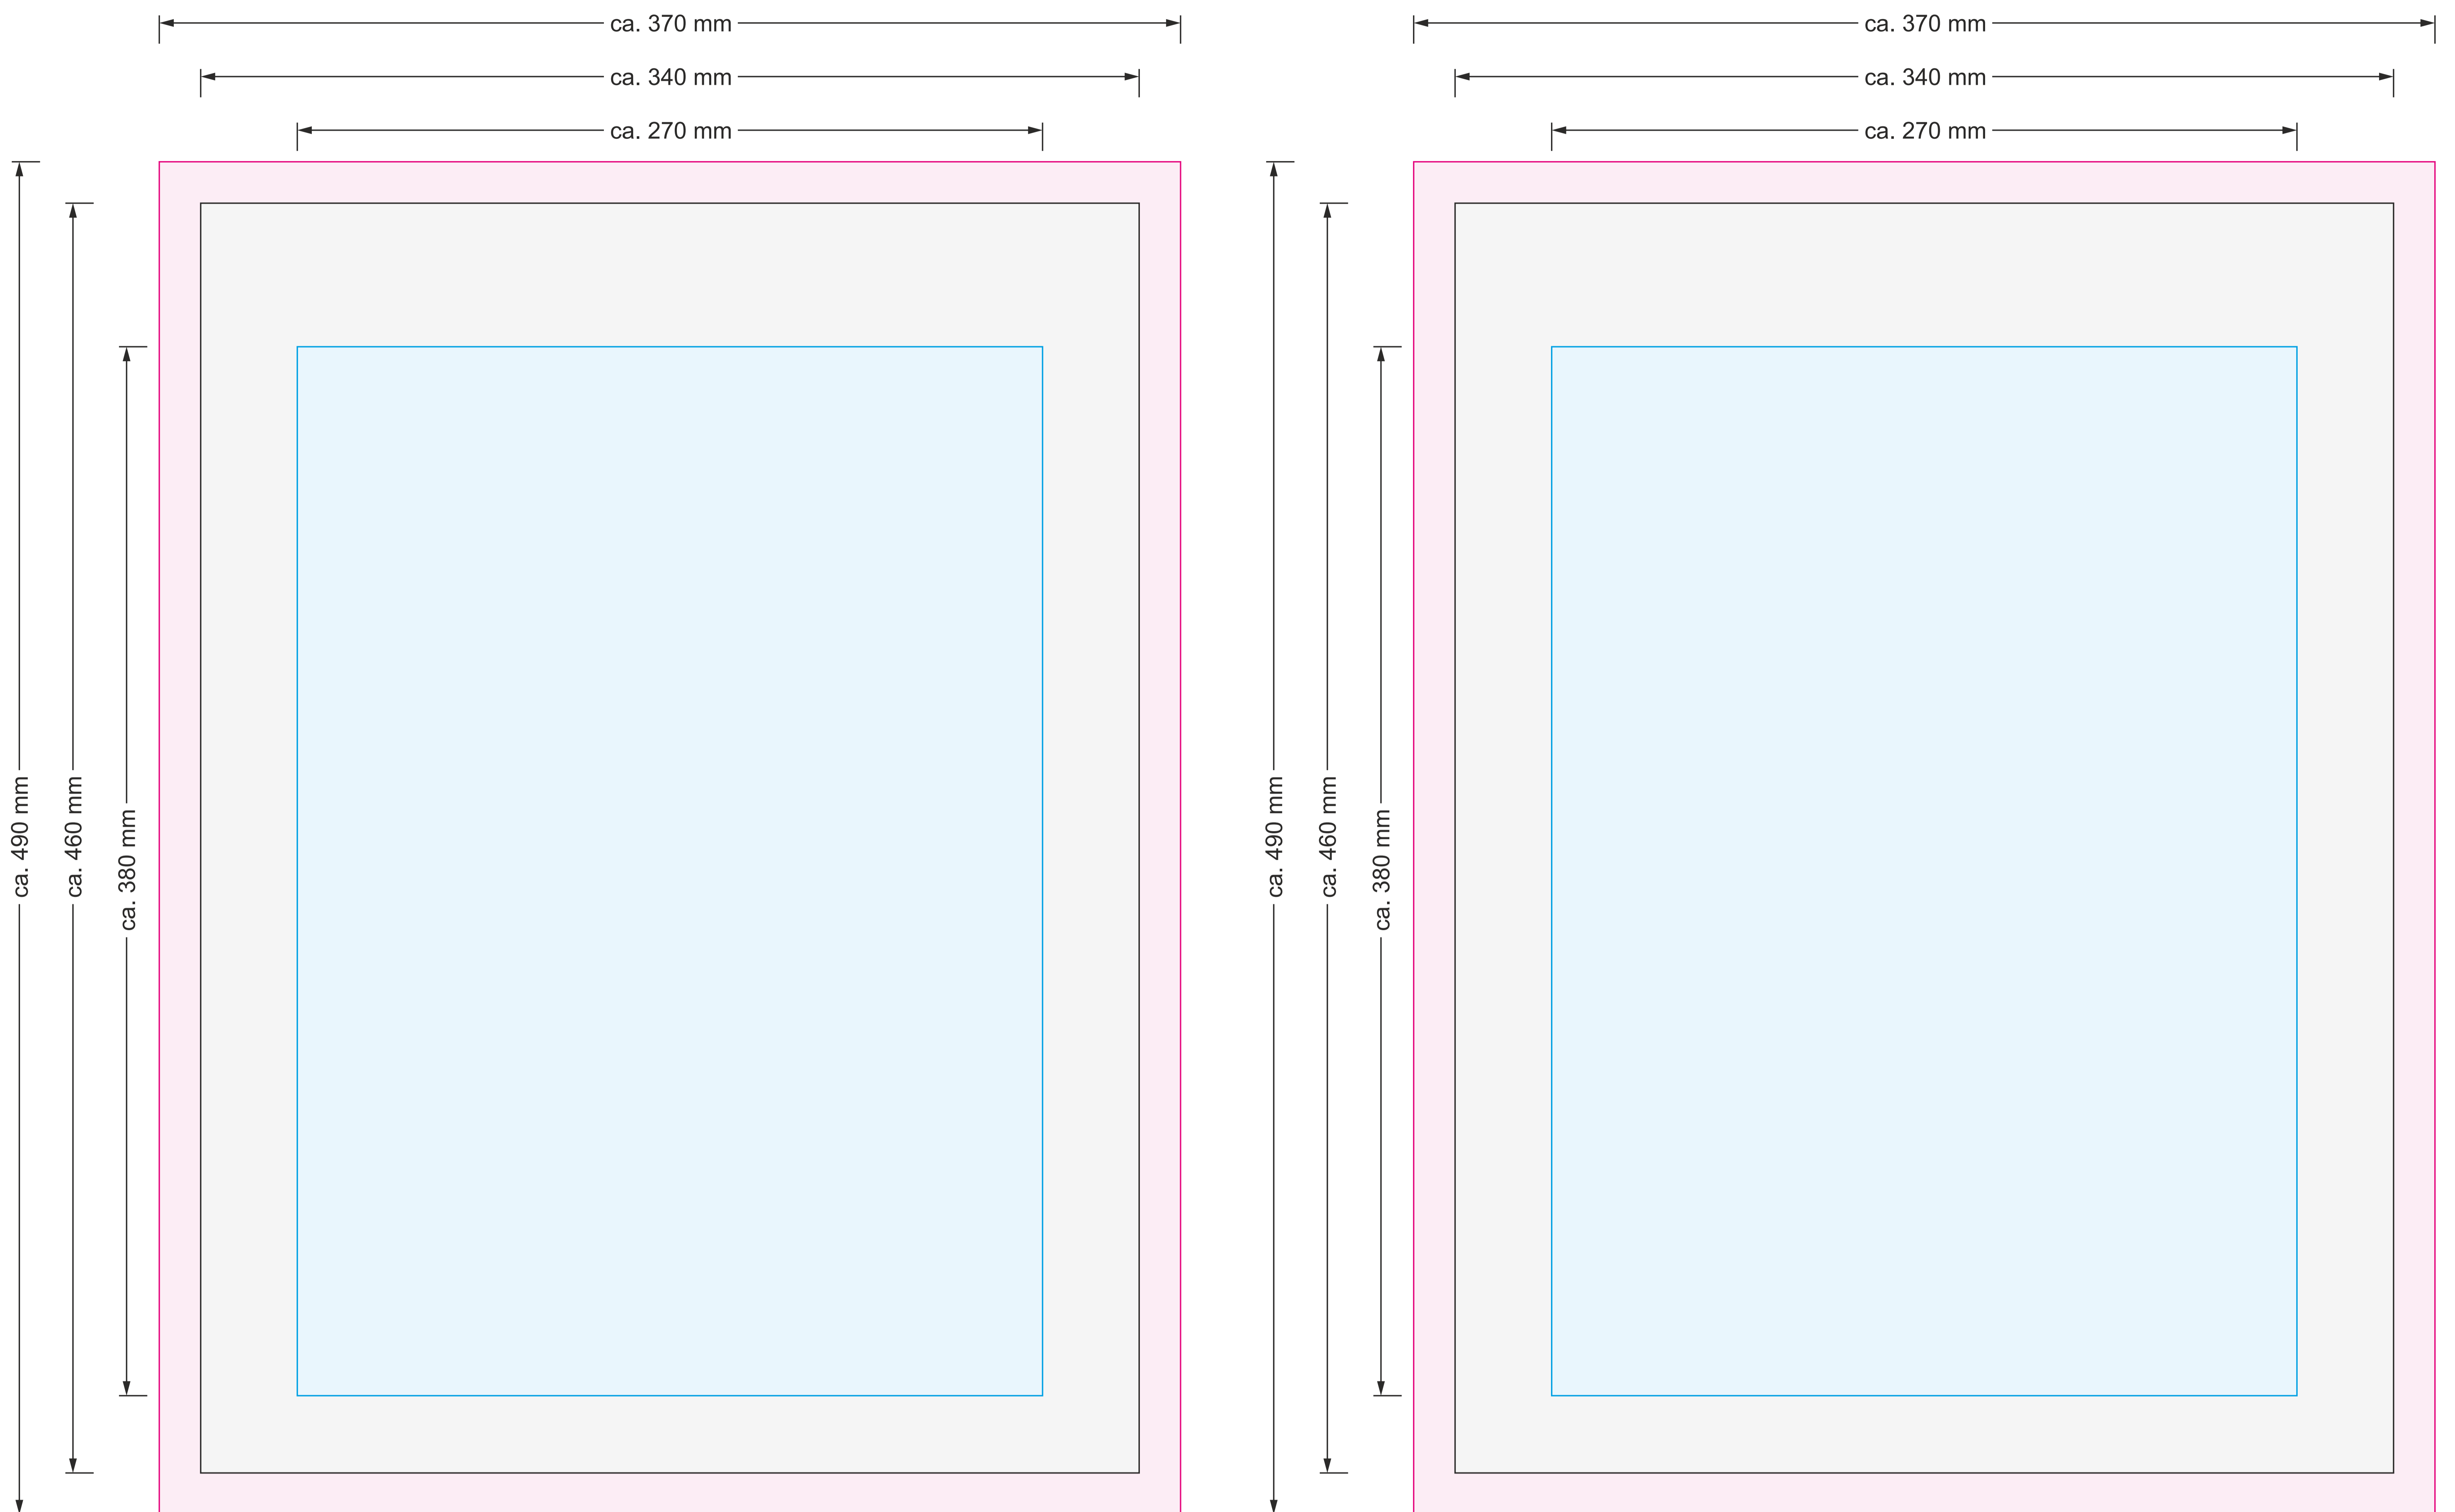

Gestaltungsvorlage rPET-Turnbeutel, groß

Vorderseite

Rückseite

- Endformat des Beutels
- Zuschussbereich für Saum und Nähte (Hintergrund bis hierher ausziehen)
- Sicherheitsbereich für wichtige Logos, Texte und Bilder