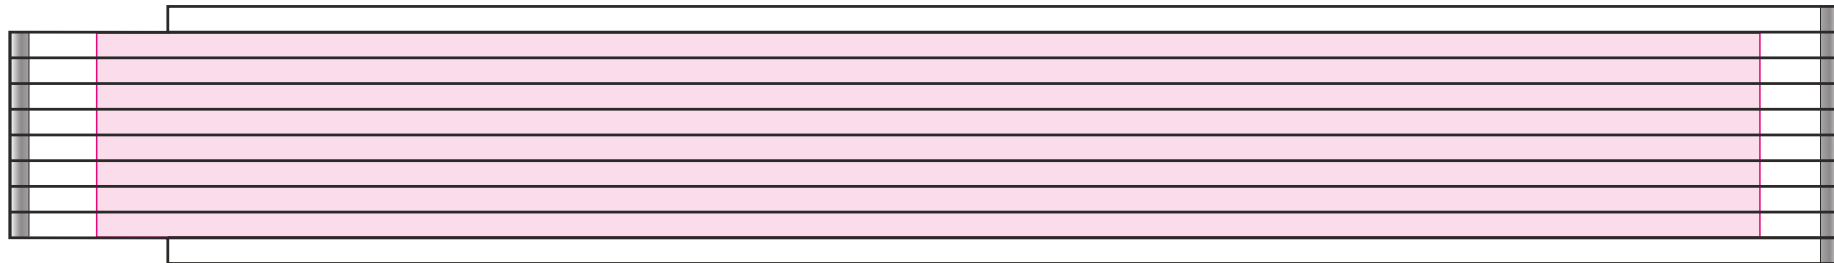

Gestaltungsvorlage Zollstock STABILA Serie 400 - 2 m UV-Direktdruck auf der Standarddruckfläche

Maßstab 1:1

Seite 1

Seite 2

— Umriss Zollstock

 Druckfläche - max. 220 x 27 mm