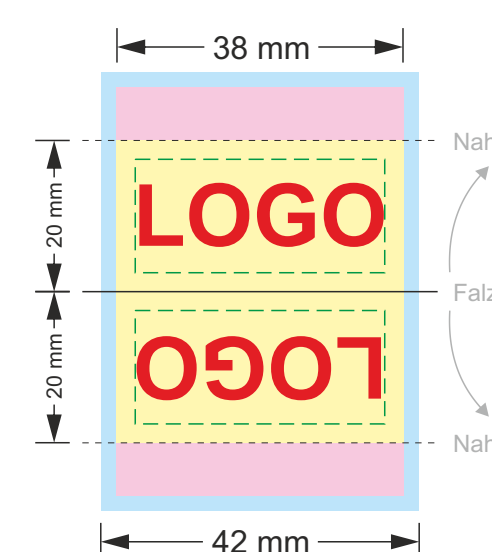

Lanyard „Tube 2“ - Wunschfarben - mit Karabiner oder Schlüsselring

Maße: ca. 90 cm (45 cm x 2), Ø 7 mm

Maßstab 1:1

 Farbe 1

 Farbe 2

Lanyard „Tube 2“ - Wunschfarben - mit Karabiner oder Schlüsselring und Sicherheitsverschluss

Maße: ca. 90 cm (45 cm x 2), Ø 7 mm

Maßstab 1:1

 Farbe 1

 Farbe 2

Gestaltungsvorlage des Labels mit Sublimationsdruck für Lanyard „Tube 2“

Maßstab 1:1

-  Endformat des Labels / sichtbarer Bereich
-  Zuschuss für das Nähen
-  Zuschuss für den Beschnitt 2 mm rundum
-  hier wird genäht
-  hier wird gefalzt
-  Sicherheitsbereich