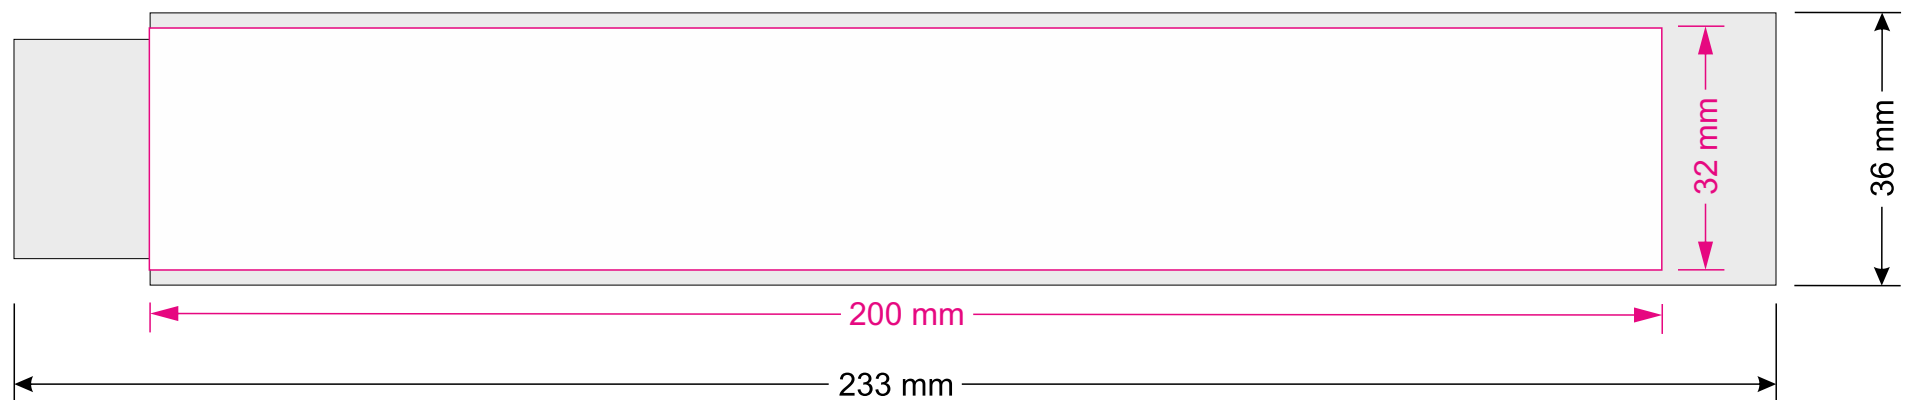

Gestaltungsvorlage Zollstock B400 - 2 m - UV-Direktdruck - Standard-Druckfläche -

Maßstab 1:1

- Umriss Zollstock
- maximale Druckfläche 200 x 32 mm

Bitte entfernen Sie alle Hilfslinien
und Randvermerke bevor Sie die
Druckdatei abspeichern.