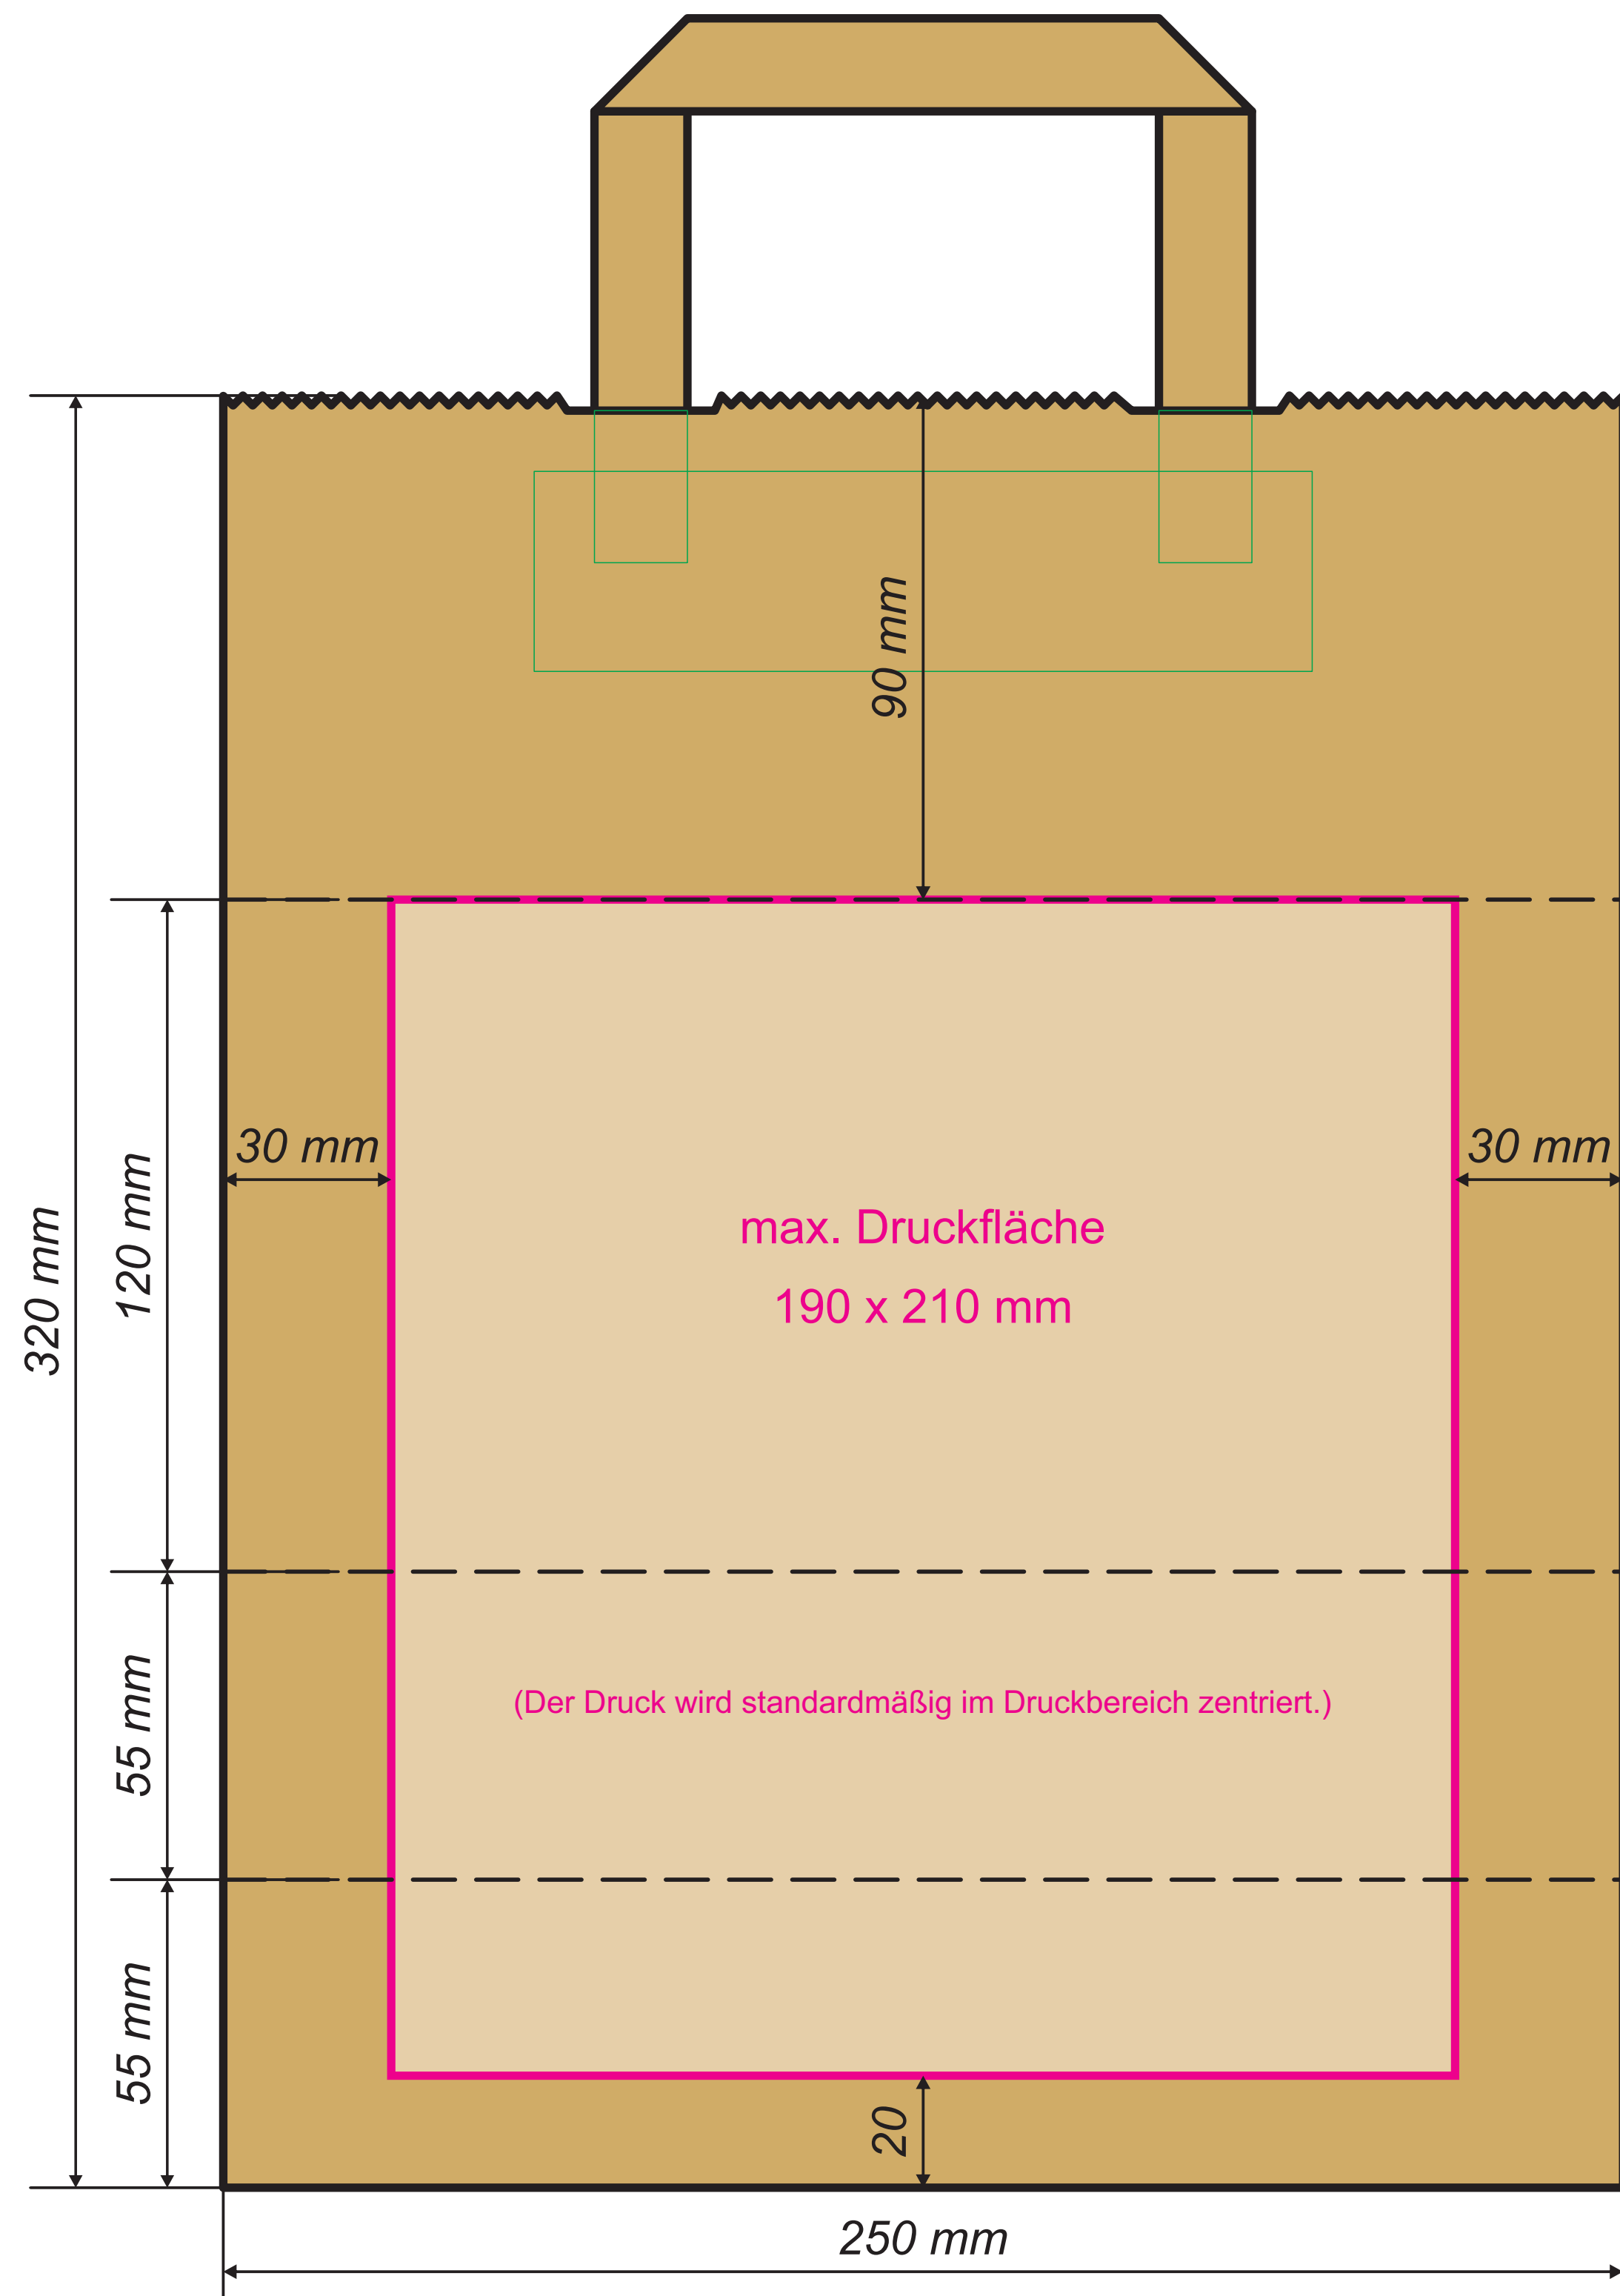

Format: 250 x 110 x 320 mm

Papiertragetaschen mit flachem Papierhenkel — braun