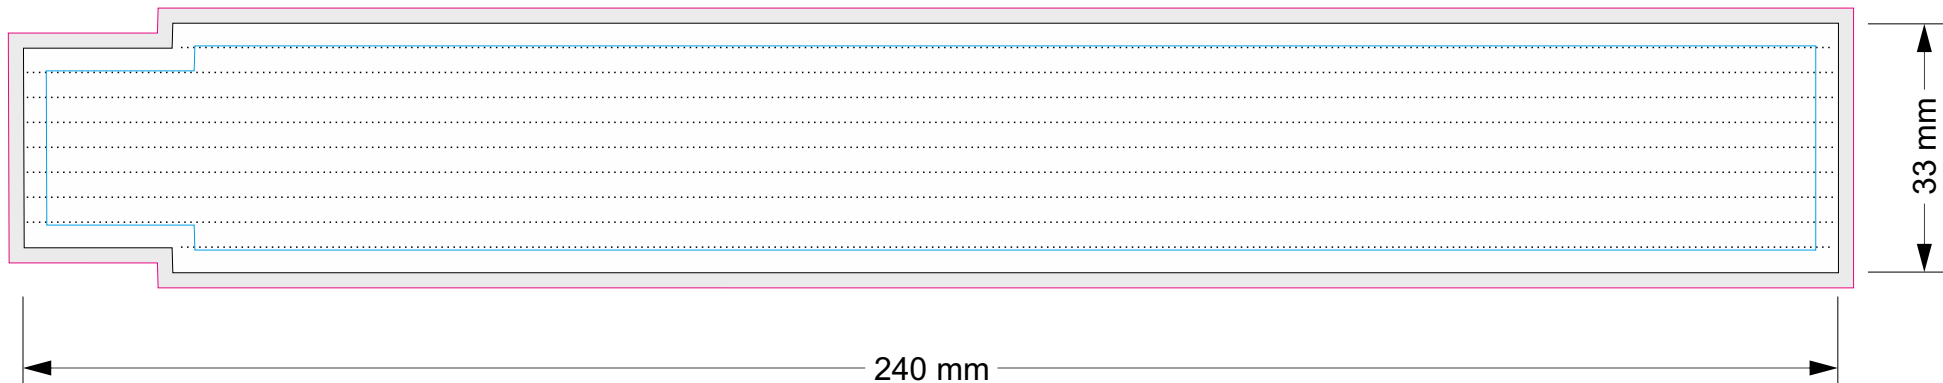

## Gestaltungsvorlage Zollstock DDF16 - digitaler UV-Druck - randlos bedruckt -

Maßstab 1:1

- Umriss Zollstock / max. Bildbereich (240 x 33 mm)
- 3 mm Begrenzung für Texte u. wichtige Informationen
- 2 mm Überfüllung