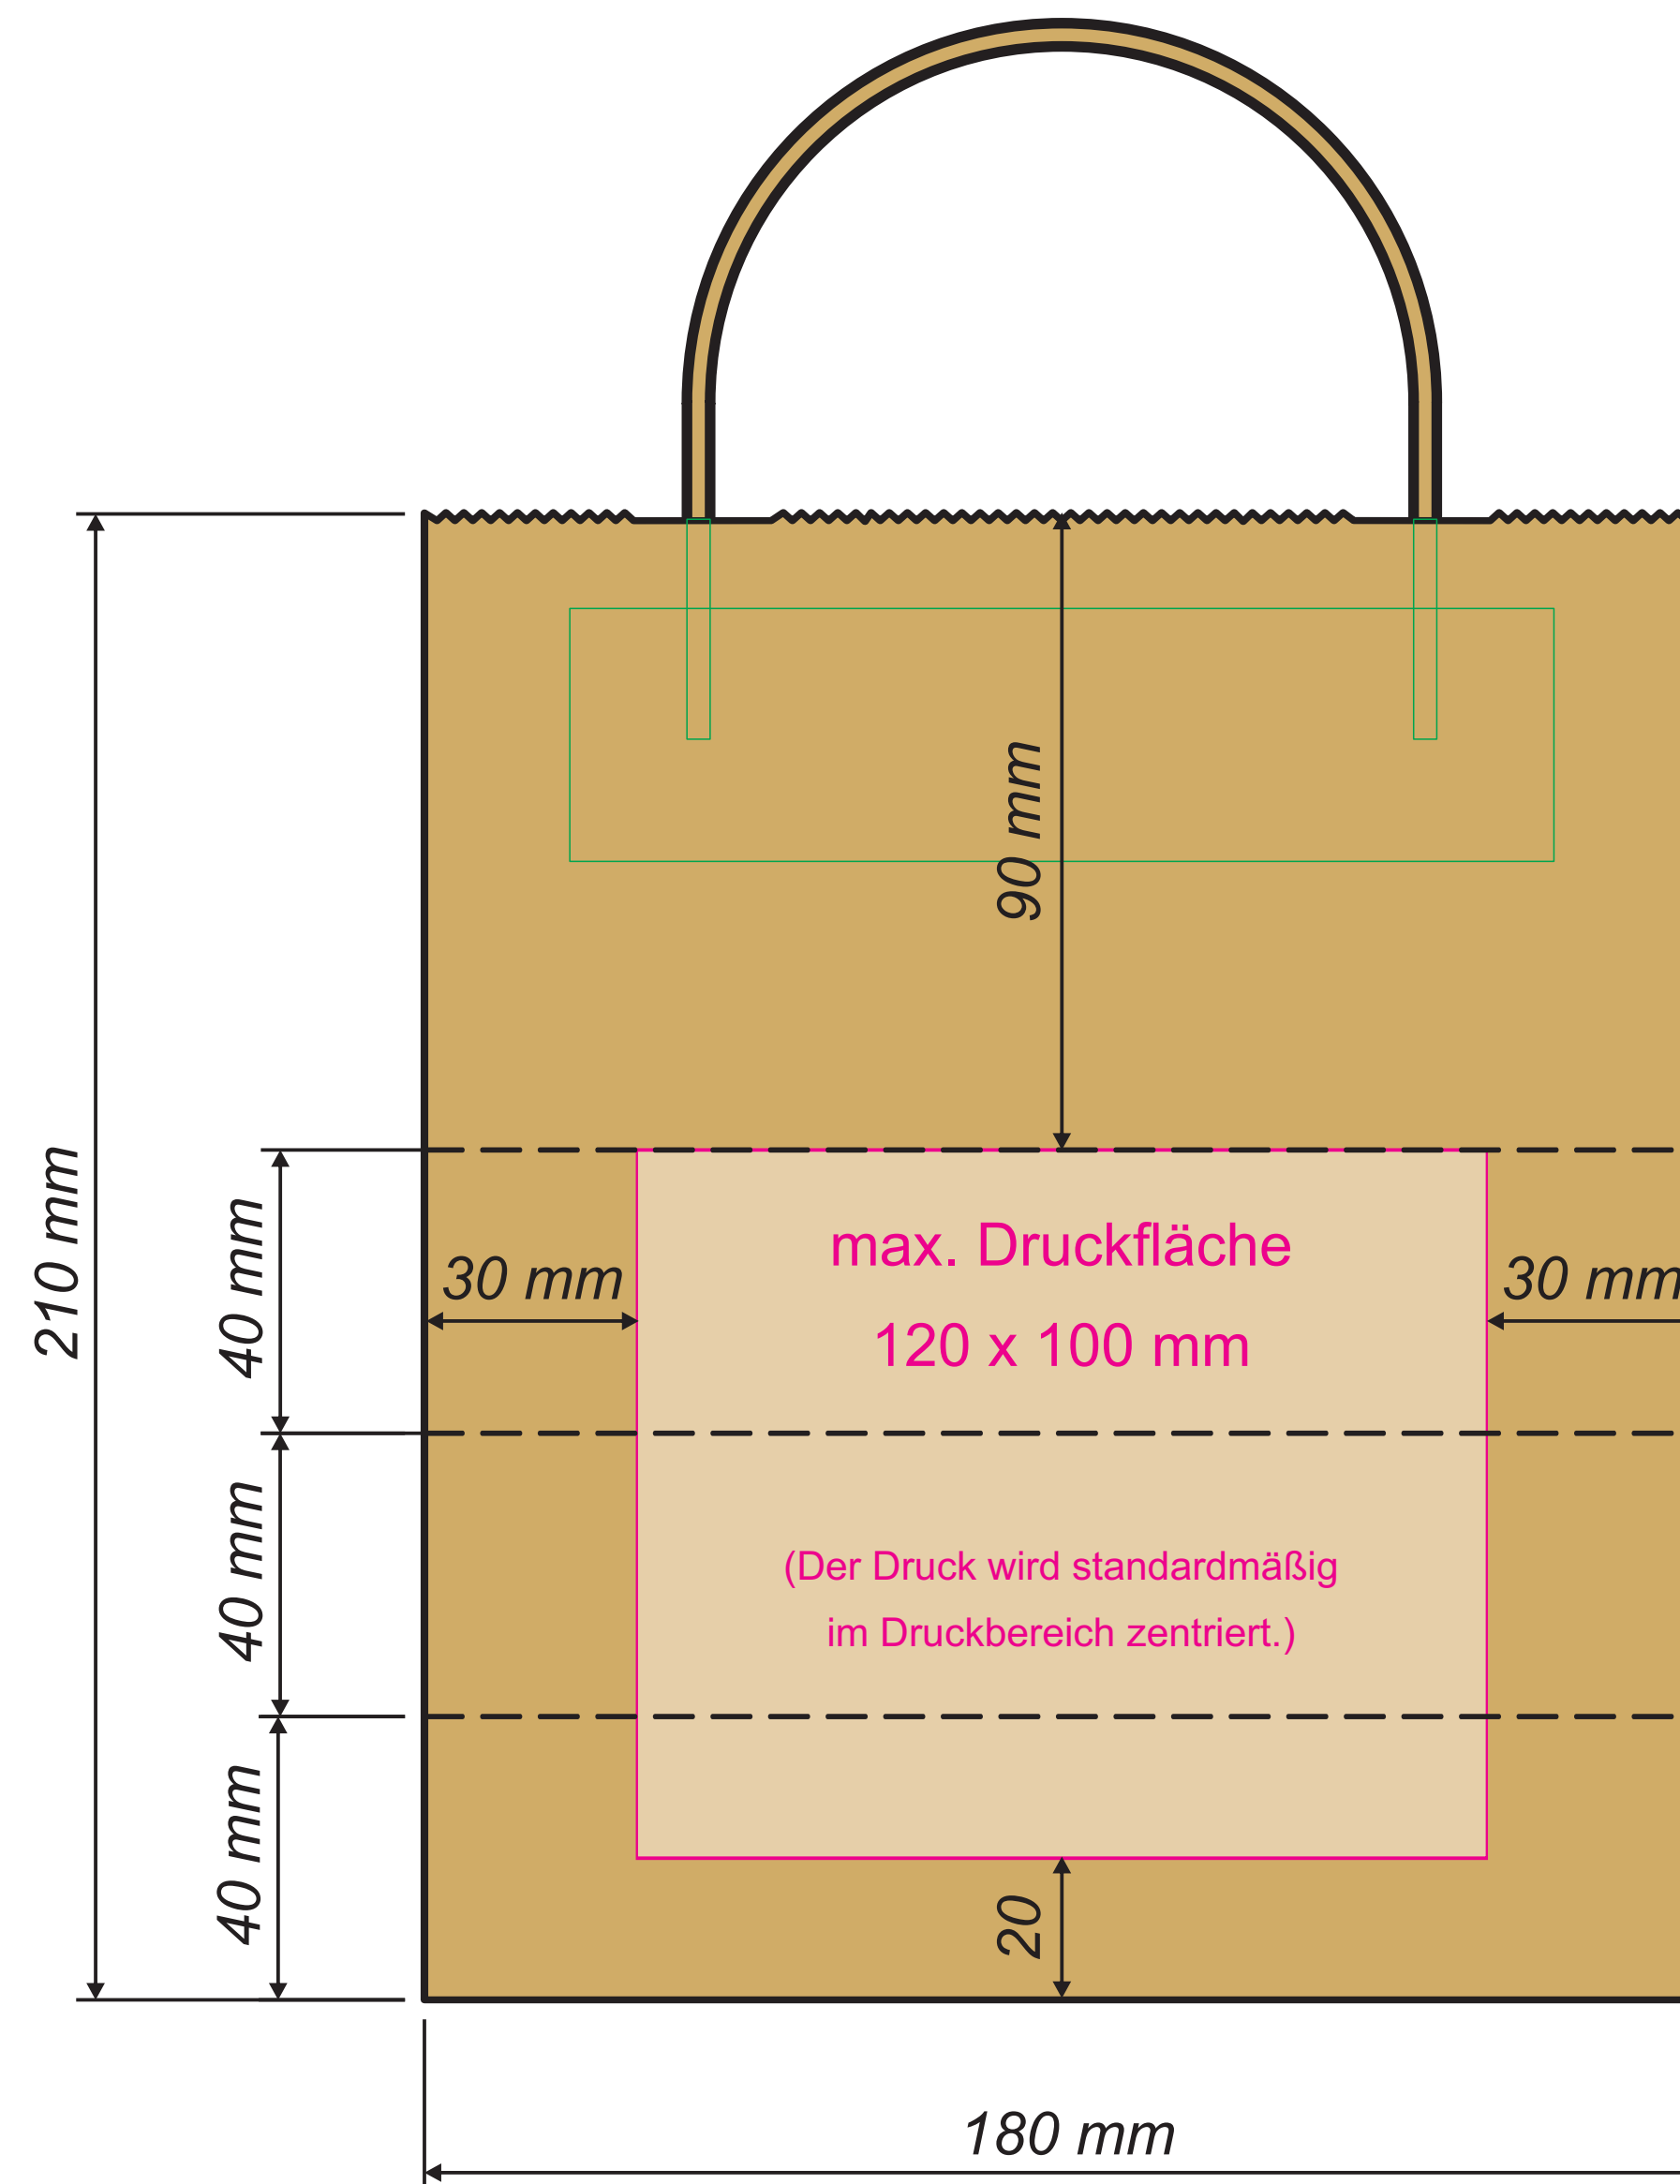

Format: 180 x 80 x 210 mm

Papiertragetaschen mit Papierkordel — braun