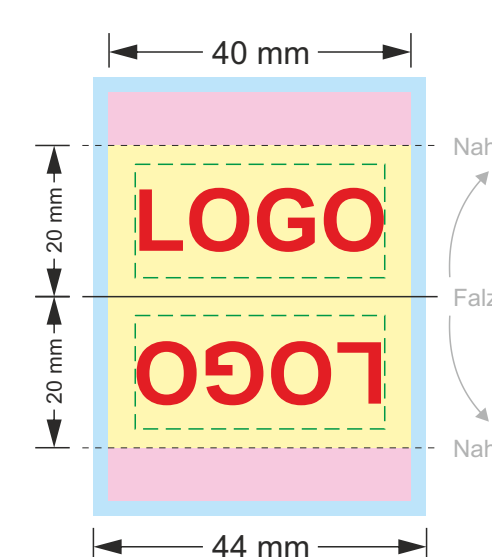

## Lanyard „Nautic 2“ - Wunschfarben - mit Karabiner oder Schlüsselring

Maße: ca. 90 cm (45 cm x 2), Ø 7 mm

Maßstab 1:1

- Grundfarbe
- Farbe 1
- Farbe 2

## Lanyard „Nautic 2“ - Wunschfarben - mit Karabiner oder Schlüsselring und Sicherheitsverschluss

Maße: ca. 90 cm (45 cm x 2), Ø 7 mm

Maßstab 1:1

- Grundfarbe
- Farbe 1
- Farbe 2

## Gestaltungsvorlage des Labels in Jacquard-Webetechnik für Lanyard „Nautic 2“

Maßstab 1:1

- Endformat des Labels / sichtbarer Bereich
- Zuschuss für das Nähen
- Zuschuss für den Beschnitt 2 mm rundum
- ..... hier wird genäht
- hier wird gefalzt
- - - - Sicherheitsbereich